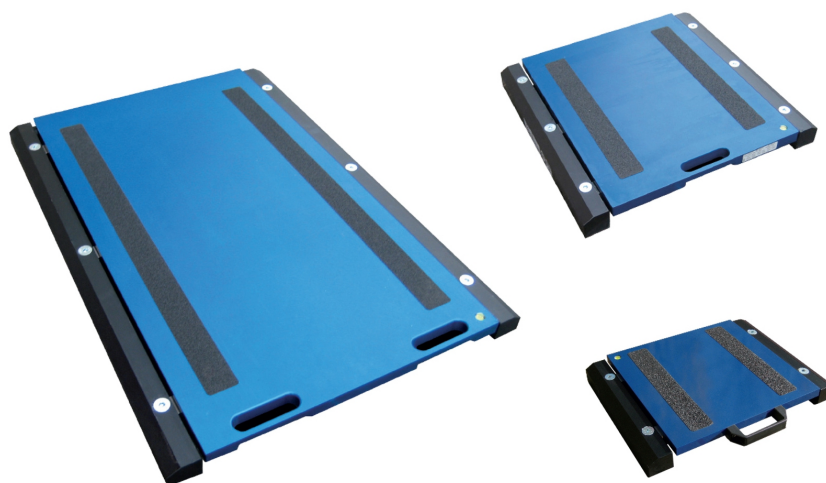

Specifiche tecniche

PWS8320260529

La piattaforma pesa assi WWS è stata progettata per la pesatura per lo più occasionale di veicoli di piccole e grandi dimensioni. Non è richiesta una installazione fissa, né un grosso investimento perché si tratta di una piattaforma mobile da disporre direttamente sotto le ruote del mezzo da pesare. La piattaforma WWS è alimentata a batteria e dotata di sistema di comunicazione wireless. I suoi punti forza sono: massima maneggevolezza, struttura robusta adatta a condizioni estreme e materiale antiscivolo.