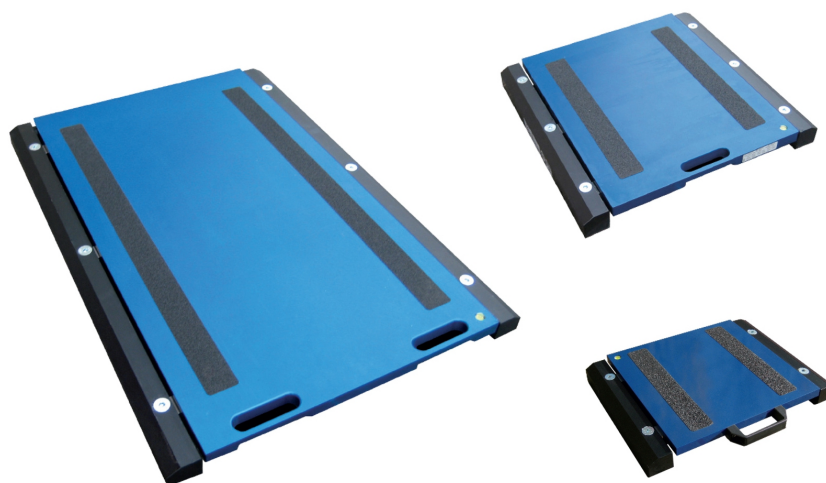

Specifiche tecniche

PWS8320260709

La piattaforma pesa assi WWS è stata progettata per la pesatura per lo più occasionale di veicoli di piccole e grandi dimensioni. Non è richiesta una installazione fissa, né un grosso investimento perché si tratta di una piattaforma mobile da disporre direttamente sotto le ruote del mezzo da pesare. La piattaforma WWS è alimentata a batteria e dotata di sistema di comunicazione wireless. I suoi punti forza sono: massima maneggevolezza, struttura robusta adatta a condizioni estreme e materiale antiscivolo.