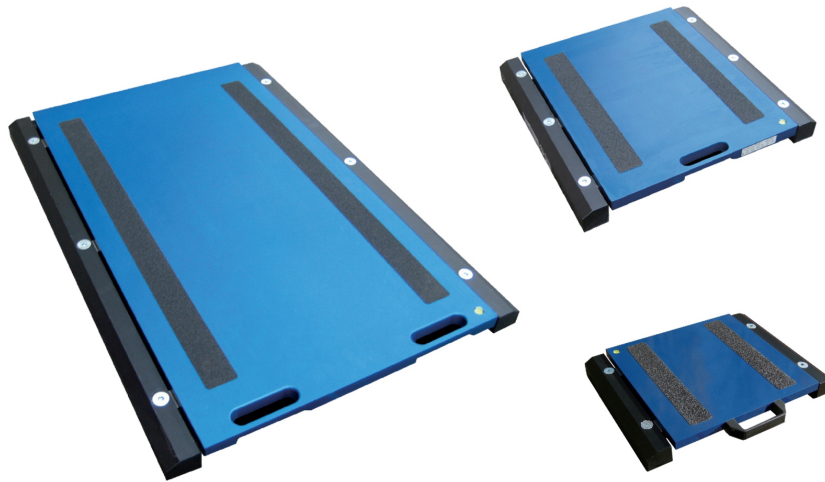

## Specifiche tecniche

PWS8320260416

La piattaforma pesa assi WWS è stata progettata per la pesatura per lo più occasionale di veicoli di piccole e grandi dimensioni. Non è richiesta una installazione fissa, né un grosso investimento perché si tratta di una piattaforma mobile da disporre direttamente sotto le ruote del mezzo da pesare. La piattaforma WWS è alimentata a batteria e dotata di sistema di comunicazione wireless. I suoi punti forza sono: massima maneggevolezza, struttura robusta adatta a condizioni estreme e materiale antiscivolo.