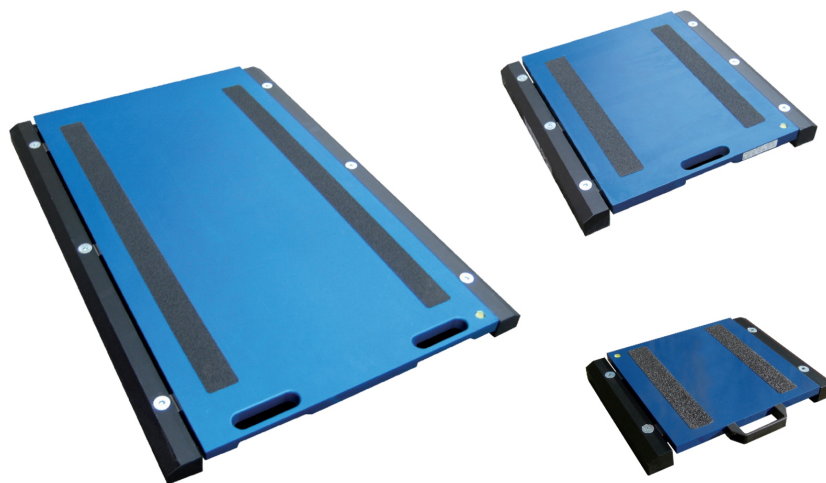

## Specifiche tecniche

PWS8320260508

La piattaforma pesa assi WWS è stata progettata per la pesatura per lo più occasionale di veicoli di piccole e grandi dimensioni. Non è richiesta una installazione fissa, né un grosso investimento perché si tratta di una piattaforma mobile da disporre direttamente sotto le ruote del mezzo da pesare. La piattaforma WWS è alimentata a batteria e dotata di sistema di comunicazione wireless. I suoi punti forza sono: massima maneggevolezza, struttura robusta adatta a condizioni estreme e materiale antiscivolo.