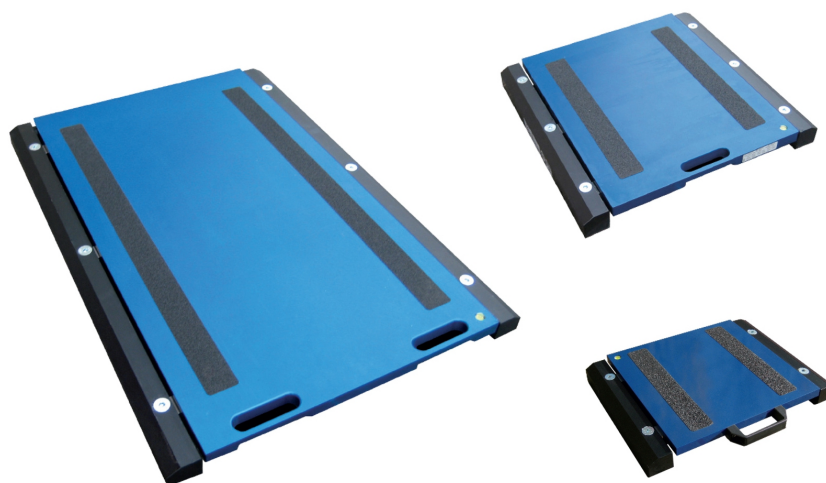

## Specifiche tecniche

PWS8320260417

La piattaforma pesa assi WWS è stata progettata per la pesatura per lo più occasionale di veicoli di piccole e grandi dimensioni. Non è richiesta una installazione fissa, né un grosso investimento perché si tratta di una piattaforma mobile da disporre direttamente sotto le ruote del mezzo da pesare. La piattaforma WWS è alimentata a batteria e dotata di sistema di comunicazione wireless. I suoi punti forza sono: massima maneggevolezza, struttura robusta adatta a condizioni estreme e materiale antiscivolo.