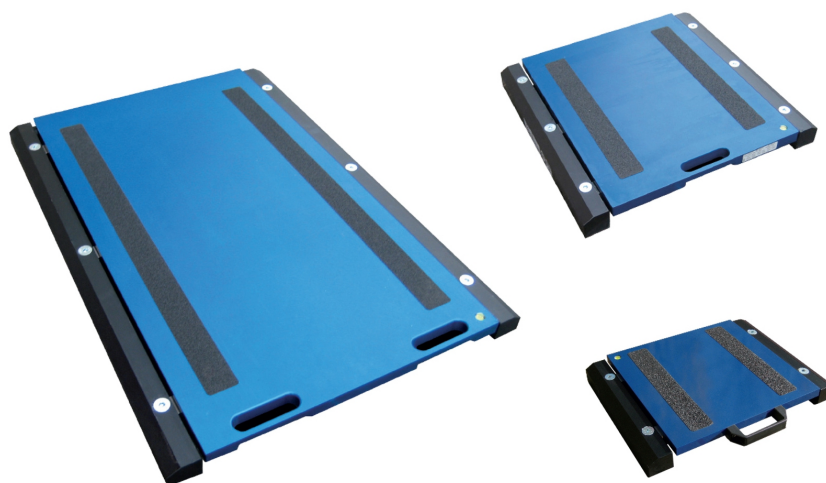

Specifiche tecniche

PWS8320260619

La piattaforma pesa assi WWS è stata progettata per la pesatura per lo più occasionale di veicoli di piccole e grandi dimensioni. Non è richiesta una installazione fissa, né un grosso investimento perché si tratta di una piattaforma mobile da disporre direttamente sotto le ruote del mezzo da pesare. La piattaforma WWS è alimentata a batteria e dotata di sistema di comunicazione wireless. I suoi punti forza sono: massima maneggevolezza, struttura robusta adatta a condizioni estreme e materiale antiscivolo.