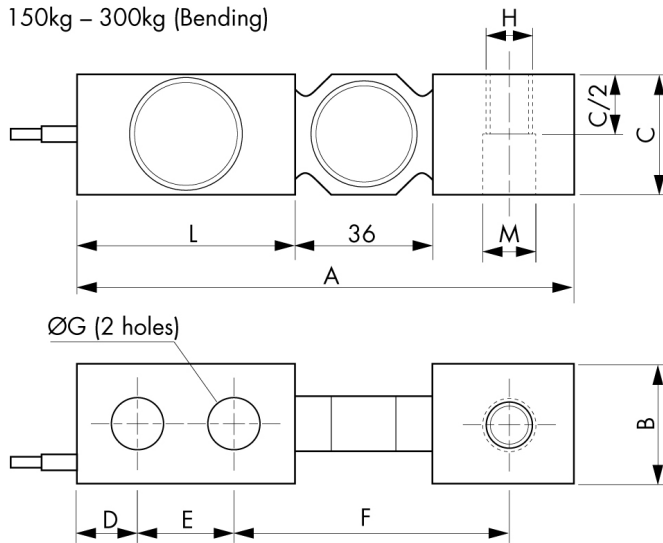

## Informazioni generali

PWS14220260613

La cella di carico a taglio PSD800, costruita in acciaio INOX ed ermeticamente sigillata, è adatta a piattaforme, tramogge e pallet. La cella a taglio PSD800 garantisce alta precisione fino a 6000 divisioni e possiede cavo schermato a 4 conduttori lungo 6 metri.

Tutti i dati indicati possono essere soggetti a variazione senza preavviso.  
Tutte le misure indicate sono espresse in millimetri (mm).

## Specifiche tecniche

PWS14220260613

<b>Portata nominale (PN):</b>	150, 300, 500, 1000, 1500, 2000, 2500, 3000, 5000 Kg
<b>Errore combinato:</b>	±0.023 % SN
<b>Ripetibilità:</b>	±0.01 % SN
<b>Creep (30 minuti):</b>	±0.02 % SN
<b>Sovraccarico di sicurezza:</b>	150 % PN
<b>Sovraccarico massimo:</b>	300 % PN
<b>Materiale:</b>	Acciaio inox
<b>Grado di protezione:</b>	IP68
<b>Classe di precisione:</b>	3000 OIML (C3), optional: C4, C5, C6
<b>Flessione:</b>	0.2 ÷ 1.4 mm
<b>Temperatura compensata:</b>	-10 ÷ +40 °C
<b>Temperatura di funzionamento:</b>	-18 ÷ +65 °C
<b>Effetto della temperatura sullo zero:</b>	±0.018 % SN/10° C
<b>Effetto della temperatura sull'uscita:</b>	±0.012 % uscita/10° C
<b>Sensibilità nominale SN:</b>	2.0 ±0.04 mV/V
<b>Bilanciamento di zero:</b>	±1.0 % SN
<b>Resistenza di isolamento:</b>	> 1000 MOhm
<b>Resistenza di ingresso:</b>	350 ±3.5 Ohm
<b>Resistenza di uscita:</b>	350 ±3.5 Ohm
<b>Alimentazione consigliata:</b>	5 ÷ 12 Vcc/ca

Tutti i dati indicati possono essere soggetti a variazione senza preavviso.  
Tutte le misure indicate sono espresse in millimetri (mm).

150kg – 300kg (Bending)

Other capacities (Shear)

Capacity Kg	A	B	C	c	D	E	F	G	H	L	M
150 - 300	130	31.3	31.3	-	15.7	25.4	76.2	13.5	M12 x 1.75	57.1	13.5
500 - 2000	130	31.3	31.3	* see note	15.7	25.4	76.2	13.5	M12 x 1.75	57.1	13.5
2500 - 5000	171	36.8	36.8	34.8	19	38.1	95.2	20.5	M20 x 2.5	76.2	20.5