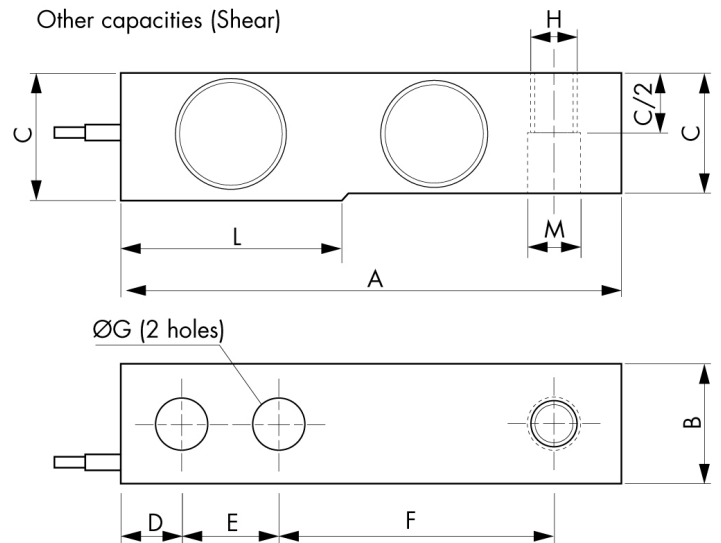

## Informazioni generali

PWS14220260613

La cella di carico a taglio PSD800, costruita in acciaio INOX ed ermeticamente sigillata, è adatta a piattaforme, tramogge e pallet. La cella a taglio PSD800 garantisce alta precisione fino a 6000 divisioni e possiede cavo schermato a 4 conduttori lungo 6 metri.

## Specifiche tecniche

PWS14220260613

<b>Portata nominale (PN):</b>	150, 300, 500, 1000, 1500, 2000, 2500, 3000, 5000 Kg
<b>Errore combinato:</b>	±0.023 % SN
<b>Ripetibilità:</b>	±0.01 % SN
<b>Creep (30 minuti):</b>	±0.02 % SN
<b>Sovraccarico di sicurezza:</b>	150 % PN
<b>Sovraccarico massimo:</b>	300 % PN
<b>Materiale:</b>	Acciaio inox
<b>Grado di protezione:</b>	IP68
<b>Classe di precisione:</b>	3000 OIML (C3), optional: C4, C5, C6
<b>Flessione:</b>	0.2 ÷ 1.4 mm
<b>Temperatura compensata:</b>	-10 ÷ +40 °C
<b>Temperatura di funzionamento:</b>	-18 ÷ +65 °C
<b>Effetto della temperatura sullo zero:</b>	±0.018 % SN/10° C
<b>Effetto della temperatura sull'uscita:</b>	±0.012 % uscita/10° C
<b>Sensibilità nominale SN:</b>	2.0 ±0.04 mV/V
<b>Bilanciamento di zero:</b>	±1.0 % SN
<b>Resistenza di isolamento:</b>	> 1000 MOhm
<b>Resistenza di ingresso:</b>	350 ±3.5 Ohm
<b>Resistenza di uscita:</b>	350 ±3.5 Ohm
<b>Alimentazione consigliata:</b>	5 ÷ 12 Vcc/ca

Tutti i dati indicati possono essere soggetti a variazione senza preavviso.  
Tutte le misure indicate sono espresse in millimetri (mm).

150kg – 300kg (Bending)

Other capacities (Shear)

Capacity Kg	A	B	C	c	D	E	F	G	H	L	M
150 - 300	130	31.3	31.3	-	15.7	25.4	76.2	13.5	M12 x 1.75	57.1	13.5
500 - 2000	130	31.3	31.3	* see note	15.7	25.4	76.2	13.5	M12 x 1.75	57.1	13.5
2500 - 5000	171	36.8	36.8	34.8	19	38.1	95.2	20.5	M20 x 2.5	76.2	20.5