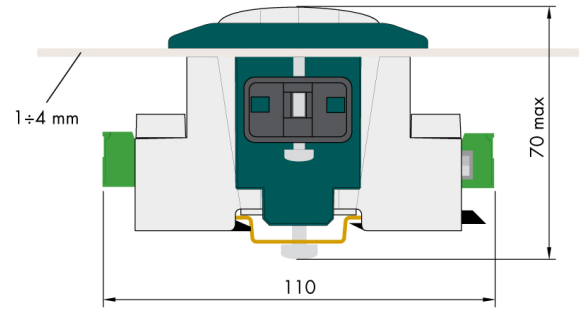

सामान्य सूचनाएं

PWS25520260527

उत्पाद एसी 1500 को बदलने के लिए डेट 1400 दीन रेल पैनल माउंट एक सहायक के रूप में इस्तेमाल किया जा सकता। एसी 1500 गौण, मजबूत व्यावहारिक और टिकाऊ है।

सभी डेटा सूचना के बगिा परिवर्तन के अधीन हैं।
सभी मापन में मिलीमीटर (मिमी) कर रहे हैं।

सभी डेटा सूचना के बिना परिवर्तन के अधीन हैं।
 सभी मापन में मिलीमीटर (मिमी) कर रहे हैं।