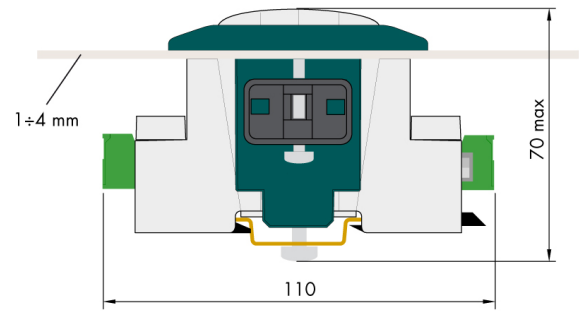

## सामान्य सूचनाएं

PWS25520260706

उत्पाद एसी 1500 को बदलने के लिए डेट 1400 दीन रेल पैनल माउंट एक सहायक के रूप में इस्तेमाल किया जा सकता। एसी 1500 गौण, मजबूत व्यावहारिक और टिकाऊ है।

सभी डेटा सूचना के बगिा परिवर्तन के अधीन हैं।  
सभी मापन में मिलीमीटर (मिमी) कर रहे हैं।