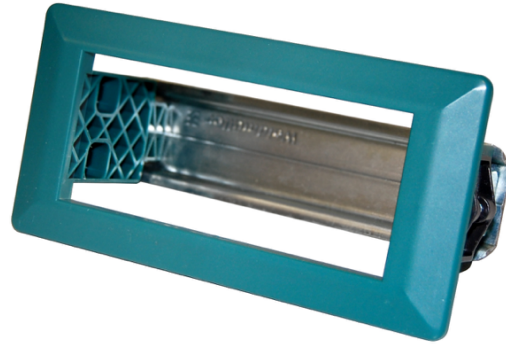

सामान्य सूचनाएं

PWS25520260417

उत्पाद एसी 1500 को बदलने के लिए डेट 1400 दीन रेल पैनल माउंट एक सहायक के रूप में इस्तेमाल किया जा सकता। एसी 1500 गौण, मजबूत व्यावहारिक और टिकाऊ है।

सभी डेटा सूचना के बगिरे परिवर्तन के अधीन हैं।
सभी मापन में मिलीमीटर (मिमी) कर रहे हैं।