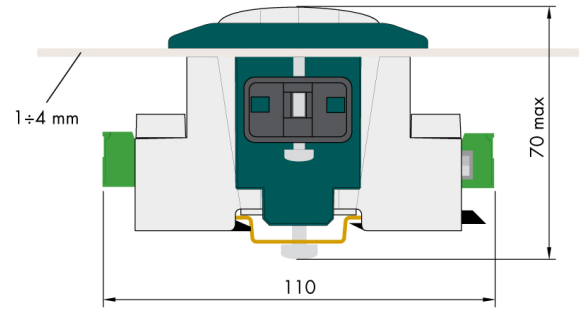

सामान्य सूचनाएं

PWS25520260616

उत्पाद एसी 1500 को बदलने के लिए डेट 1400 दीन रेल पैनल माउंट एक सहायक के रूप में इस्तेमाल किया जा सकता। एसी 1500 गौण, मजबूत व्यावहारिक और टिकाऊ है।

सभी डेटा सूचना के बगिा परिवर्तन के अधीन हैं।
सभी मापन में मिलीमीटर (मिमी) कर रहे हैं।

सभी डेटा सूचना के बिना परिवर्तन के अधीन हैं।
 सभी मापन में मिलीमीटर (मिमी) कर रहे हैं।