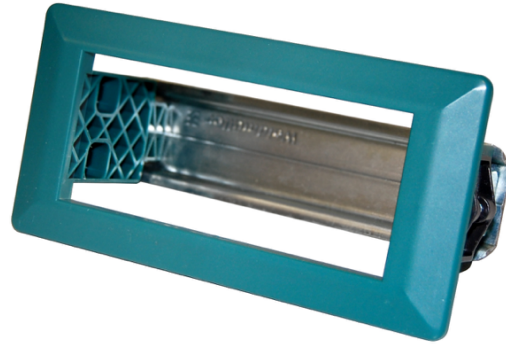

सामान्य सूचनाएं

PWS25520260527

उत्पाद एसी 1500 को बदलने के लिए डेट 1400 दीन रेल पैनल माउंट एक सहायक के रूप में इस्तेमाल किया जा सकता। एसी 1500 गौण, मजबूत व्यावहारिक और टिकाऊ है।

सभी डेटा सूचना के बगिा परिवर्तन के अधीन हैं।
सभी मापन में मिलीमीटर (मिमी) कर रहे हैं।