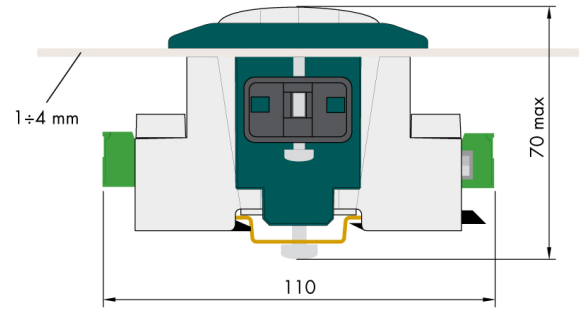

सामान्य सूचनाएं

PWS25520260417

उत्पाद एसी 1500 को बदलने के लिए डेट 1400 दीन रेल पैनल माउंट एक सहायक के रूप में इस्तेमाल किया जा सकता। एसी 1500 गौण, मजबूत व्यावहारिक और टिकाऊ है।

सभी डेटा सूचना के बगिरे परिवर्तन के अधीन हैं।
सभी मापन में मिलीमीटर (मिमी) कर रहे हैं।

सभी डेटा सूचना के बिना परिवर्तन के अधीन हैं।
 सभी मापन में मिलीमीटर (मिमी) कर रहे हैं।