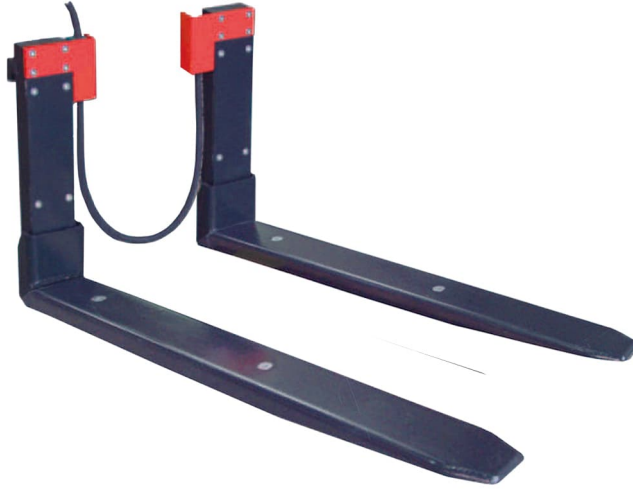

## तकनीकी नरिदेश

PWS9420260616

तुला फांसी RWV-सी एक मजबूत वजन साधन, सरल और स्थापति करने के लिए जल्दी है, जहां यह आवश्यक है सीधे भार वजन के रूप में वे डाउनलोड या फोर्कलफिट के साथ ले जाया जाता है उन स्थितियों में बहुत अच्छा है। इन Caasi हम तुला एकीकृत लोड सेल के साथ RWV-सी ताकत का प्रस्ताव; वजन सूचक तुला बल में केबनि या तो सीधे या तो रखा जा सकता है।

नाममात्र क्षमता पीएन:	2500, 3000, 5000 kg
सुरक्षा अधिभार:	200 % RL
सुरक्षा का स्तर:	IP65
बजिली की आपूर्ति:	from the battery of the cart, through a regulator
वचिलन:	0.1 % RL
प्रभागों:	1/2 kg (2.500 kg, 3.000 kg); 2/5 kg (5.000 kg)