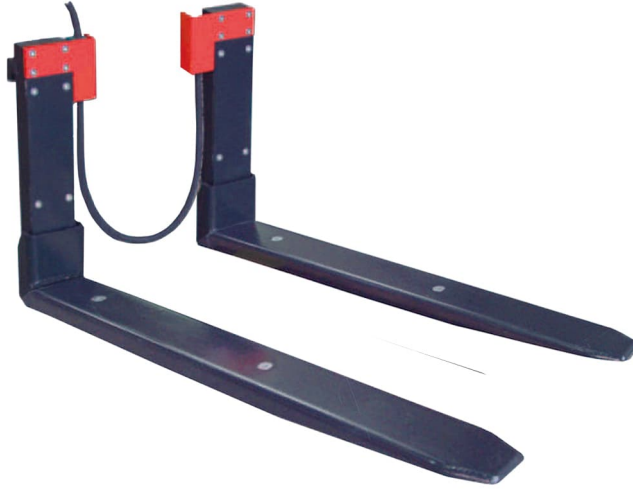

## तकनीकी नरिदेश

PWS9420260507

तुला फांसी RWV-सी एक मजबूत वजन साधन, सरल और स्थापति करने के लिए जल्दी है, जहां यह आवश्यक है सीधे भार वजन के रूप में वे डाउनलोड या फोर्कलफिट के साथ ले जाया जाता है उन स्थितियों में बहुत अच्छा है। इन Caasi हम तुला एकीकृत लोड सेल के साथ RWV-सी ताकत का प्रस्ताव; वजन सूचक तुला बल में केबनि या तो सीधे या तो रखा जा सकता है।

नाममात्र क्षमता पीएन:	2500, 3000, 5000 kg
सुरक्षा अधिभार:	200 % RL
सुरक्षा का स्तर:	IP65
बजिली की आपूर्ति:	from the battery of the cart, through a regulator
वचिलन:	0.1 % RL
प्रभागों:	1/2 kg (2.500 kg, 3.000 kg); 2/5 kg (5.000 kg)