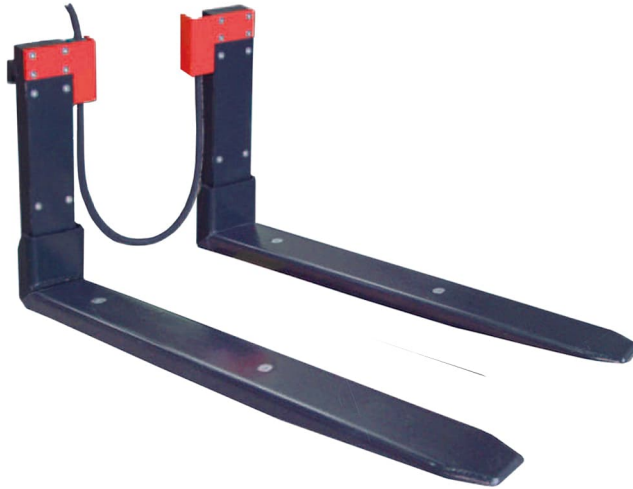

तकनीकी नरिदेश

PWS9420260706

तुला फांसी RWV-सी एक मजबूत वजन साधन, सरल और स्थापति करने के लिए जल्दी है, जहां यह आवश्यक है सीधे भार वजन के रूप में वे डाउनलोड या फोर्कलफिट के साथ ले जाया जाता है उन स्थितियों में बहुत अच्छा है। इन Caasi हम तुला एकीकृत लोड सेल के साथ RWV-सी ताकत का प्रस्ताव; वजन सूचक तुला बल में केबनि या तो सीधे या तो रखा जा सकता है।

नाममात्र क्षमता पीएन:	2500, 3000, 5000 kg
सुरक्षति अधभार:	200 % RL
सुरक्षा का स्तर:	IP65
बजिली की आपूर्ति:	from the battery of the cart, through a regulator
वचिलन:	0.1 % RL
प्रभागों:	1/2 kg (2.500 kg, 3.000 kg); 2/5 kg (5.000 kg)