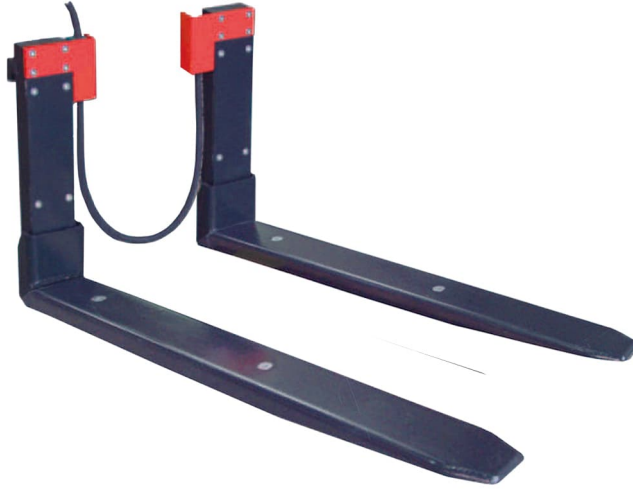

तकनीकी नरिदेश

PWS9420260527

तुला फांसी RWV-सी एक मजबूत वजन साधन, सरल और स्थापति करने के लिए जल्दी है, जहां यह आवश्यक है सीधे भार वजन के रूप में वे डाउनलोड या फोर्कलफिट के साथ ले जाया जाता है उन स्थितियों में बहुत अच्छा है। इन Caasi हम तुला एकीकृत लोड सेल के साथ RWV-सी ताकत का प्रस्ताव; वजन सूचक तुला बल में केबनि या तो सीधे या तो रखा जा सकता है।

नाममात्र क्षमता पीएन:	2500, 3000, 5000 kg
सुरक्षा अधिभार:	200 % RL
सुरक्षा का स्तर:	IP65
बजिली की आपूर्ति:	from the battery of the cart, through a regulator
वचिलन:	0.1 % RL
प्रभागों:	1/2 kg (2.500 kg, 3.000 kg); 2/5 kg (5.000 kg)