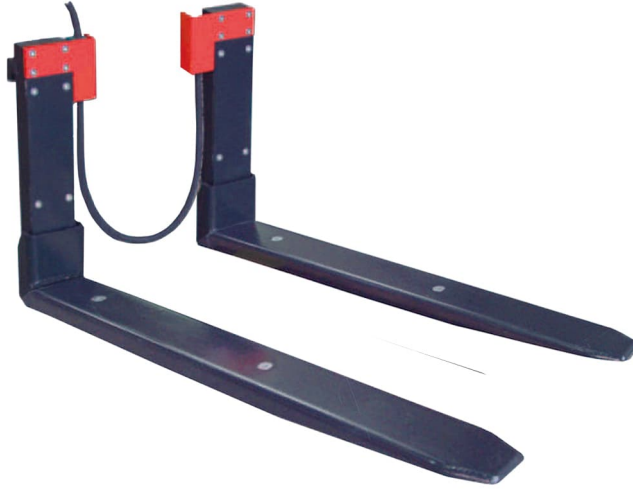

तकनीकी नरिदेश

PWS9420260417

तुला फांसी RWV-सी एक मजबूत वजन साधन, सरल और स्थापति करने के लिए जल्दी है, जहां यह आवश्यक है सीधे भार वजन के रूप में वे डाउनलोड या फोर्कलफिट के साथ ले जाया जाता है उन स्थितियों में बहुत अच्छा है। इन Caasi हम तुला एकीकृत लोड सेल के साथ RWV-सी ताकत का प्रस्ताव; वजन सूचक तुला बल में केबनि या तो सीधे या तो रखा जा सकता है।

नाममात्र क्षमता पीएन:	2500, 3000, 5000 kg
सुरक्षति अधभार:	200 % RL
सुरक्षा का स्तर:	IP65
बजिली की आपूर्ति:	from the battery of the cart, through a regulator
वचिलन:	0.1 % RL
प्रभागों:	1/2 kg (2.500 kg, 3.000 kg); 2/5 kg (5.000 kg)