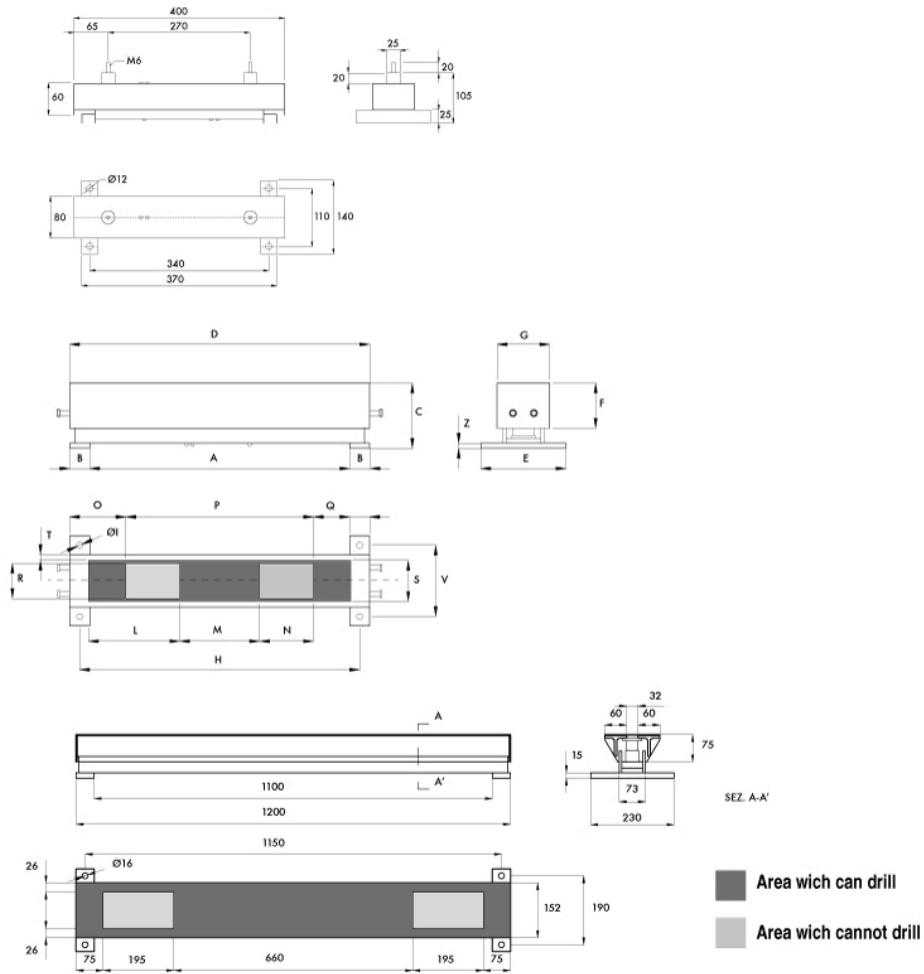

तकनीकी नरिदेश

PWS8420260527

तुला पश्चिमि बंगाल बार आदर्श समाधान उन क्षेत्रों में जहां यह बड़ी वस्तुओं अत्यधिक चर वजन करने के लिए होता में अपनाया जा रहा है और इस तरह के कन्वेयर बेल्ट, रोलर कन्वेयर, क्रेट, आदि के रूप में एक अपेक्षाकृत कम वजन, है पश्चिमि बंगाल वजन साधन सरल और उपयोग और वस्तु की या संरचना के आकार के लिए adapts के लिए व्यावहारिक तौला जा रहा है।

सभी डेटा सूचना के बगिा परिवर्तन के अधीन हैं।
सभी मापन में मिलीमीटर (मिमी) कर रहे हैं।

Example of use on belt weighing

सभी डेटा सूचना के बगिरे परिवर्तन के अधीन हैं ।
सभी मापन में मिलीमीटर (मिमी) कर रहे हैं ।

Example of use on check weighing

सभी डेटा सूचना के बगिरे परिवर्तन के अधीन हैं।
सभी मापन में मिलीमीटर (मिमी) कर रहे हैं।

सभी डेटा सूचना के बिना परिवर्तन के अधीन हैं।
सभी मापन में मिलीमीटर (मिमी) कर रहे हैं।