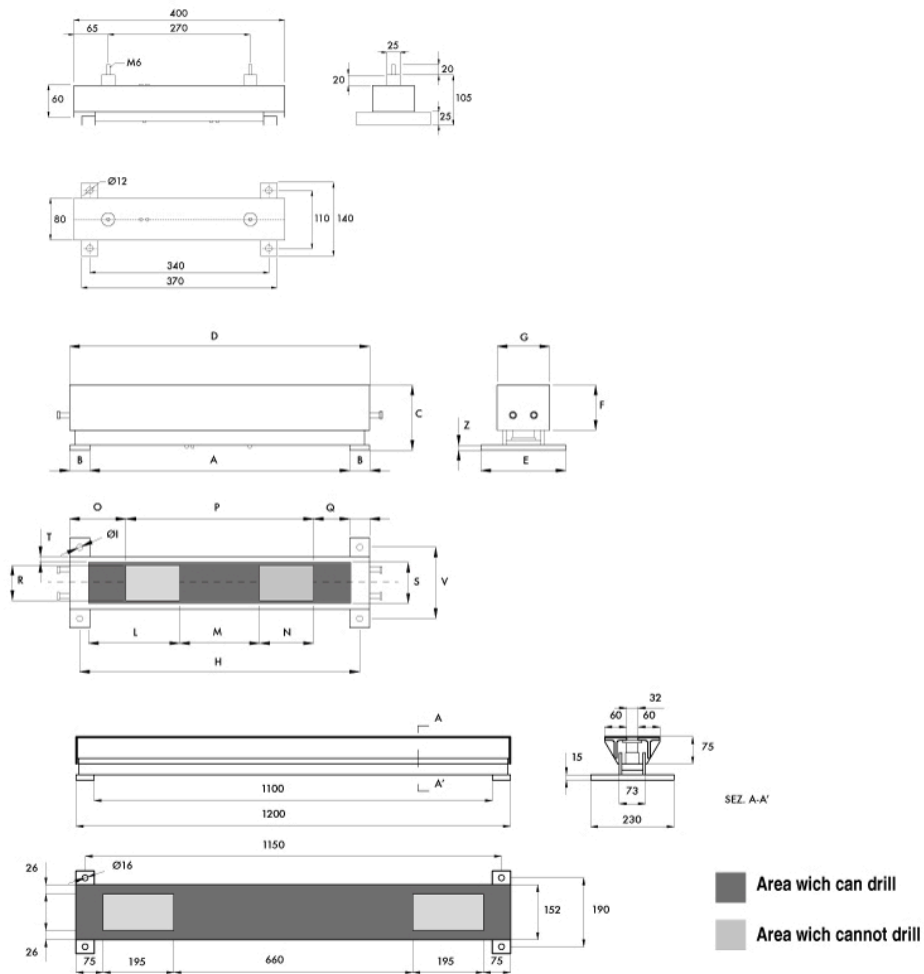

## तकनीकी नरिदेश

PWS8420260706

तुला पश्चिमि बंगाल बार आदर्श समाधान उन क्षेत्रों में जहां यह बड़ी वस्तुओं अत्यधिक चर वजन करने के लिए होता में अपनाया जा रहा है और इस तरह के कन्वेयर बेल्ट, रोलर कन्वेयर, क्रेट, आदि के रूप में एक अपेक्षाकृत कम वजन, है पश्चिमि बंगाल वजन साधन सरल और उपयोग और वस्तु की या संरचना के आकार के लिए adapts के लिए व्यावहारिक तौला जा रहा है।

सभी डेटा सूचना के बगिा परिवर्तन के अधीन हैं।  
सभी मापन में मिलीमीटर (मिमी) कर रहे हैं।

Example of use on belt weighing

सभी डेटा सूचना के बगिरे परिवर्तन के अधीन हैं ।  
सभी मापन में मिलीमीटर (मिमी) कर रहे हैं ।

Example of use on check weighing

सभी डेटा सूचना के बगिरे परिवर्तन के अधीन हैं।  
सभी मापन में मिलीमीटर (मिमी) कर रहे हैं।

सभी डेटा सूचना के बिना परिवर्तन के अधीन हैं।  
सभी मापन में मिलीमीटर (मिमी) कर रहे हैं।