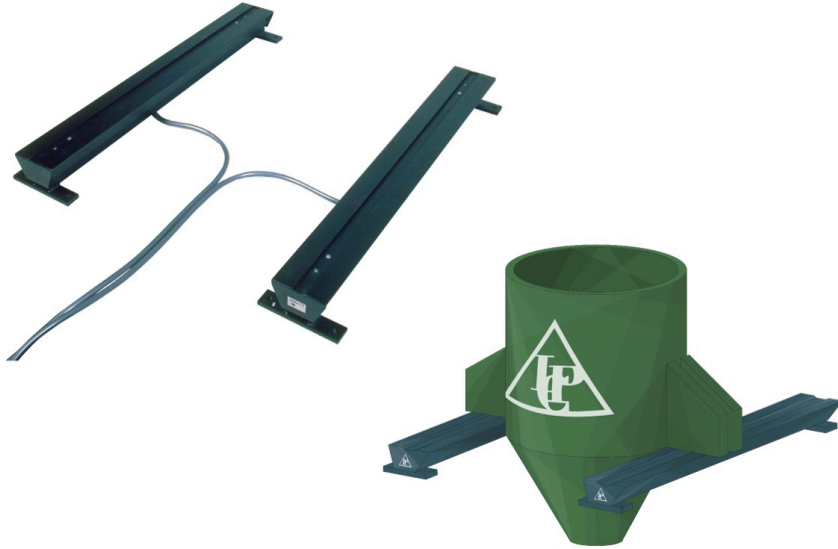

तकनीकी नरिदेश

PWS8420260417

तुला पश्चिमि बंगाल बार आदर्श समाधान उन क्षेत्रों में जहां यह बड़ी वस्तुओं अत्यधिक चर वजन करने के लिए होता में अपनाया जा रहा है और इस तरह के कन्वेयर बेल्ट, रोलर कन्वेयर, क्रेट, आदि के रूप में एक अपेक्षाकृत कम वजन, है पश्चिमि बंगाल वजन साधन सरल और उपयोग और वस्तु की या संरचना के आकार के लिए adapts के लिए व्यावहारिक तौला जा रहा है।