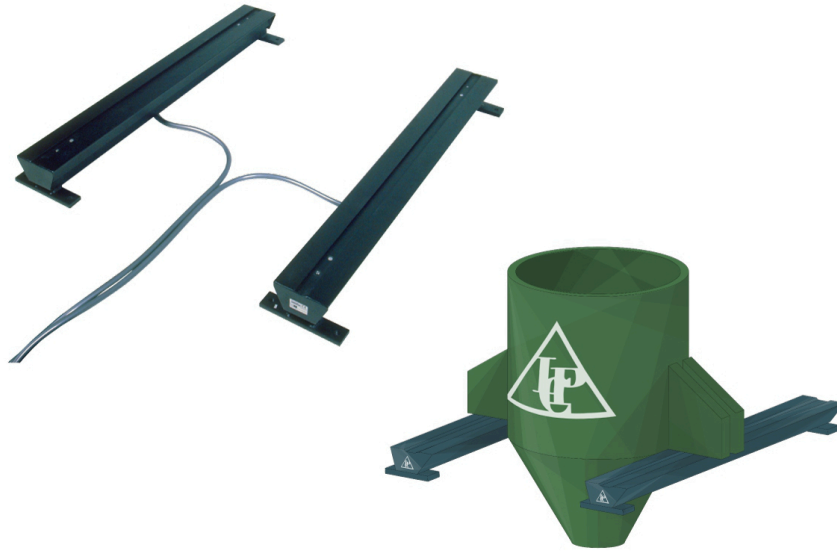

## तकनीकी नरिदेश

PWS8420260706

तुला पश्चिमि बंगाल बार आदर्श समाधान उन क्षेत्रों में जहां यह बड़ी वस्तुओं अत्यधिक चर वजन करने के लिए होता में अपनाया जा रहा है और इस तरह के कन्वेयर बेल्ट, रोलर कन्वेयर, क्रेट, आदि के रूप में एक अपेक्षाकृत कम वजन, है पश्चिमि बंगाल वजन साधन सरल और उपयोग और वस्तु की या संरचना के आकार के लिए adapts के लिए व्यावहारिक तौला जा रहा है।