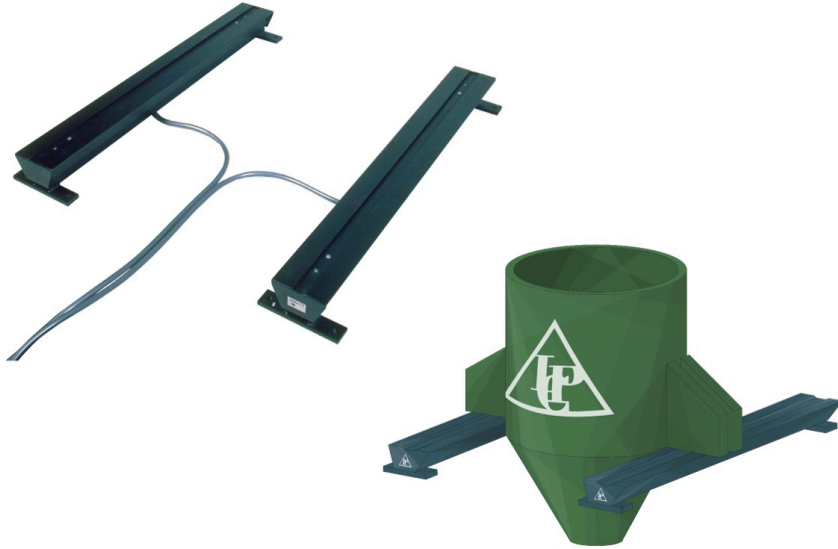

तकनीकी नरिदेश

PWS8420260527

तुला पश्चिमि बंगाल बार आदर्श समाधान उन क्षेत्रों में जहां यह बड़ी वस्तुओं अत्यधिक चर वजन करने के लिए होता में अपनाया जा रहा है और इस तरह के कन्वेयर बेल्ट, रोलर कन्वेयर, क्रेट, आदि के रूप में एक अपेक्षाकृत कम वजन, है पश्चिमि बंगाल वजन साधन सरल और उपयोग और वस्तु की या संरचना के आकार के लिए adapts के लिए व्यावहारिक तौला जा रहा है।