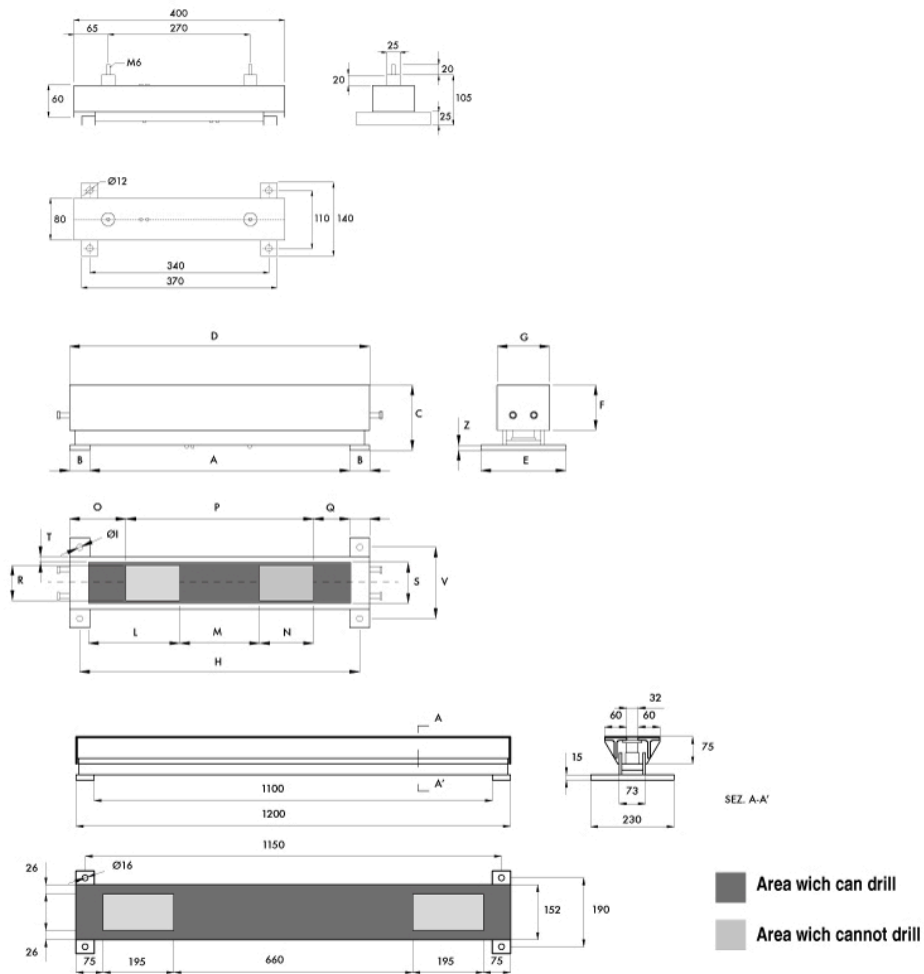

तकनीकी नरिदेश

PWS8420260616

तुला पश्चिमि बंगाल बार आदर्श समाधान उन क्षेत्रों में जहां यह बड़ी वस्तुओं अत्यधिक चर वजन करने के लिए होता में अपनाया जा रहा है और इस तरह के कन्वेयर बेल्ट, रोलर कन्वेयर, क्रेट, आदि के रूप में एक अपेक्षाकृत कम वजन, है पश्चिमि बंगाल वजन साधन सरल और उपयोग और वस्तु की या संरचना के आकार के लिए adapts के लिए व्यावहारिक तौला जा रहा है।

सभी डेटा सूचना के बगिा परिवर्तन के अधीन हैं।
सभी मापन में मिलीमीटर (मिमी) कर रहे हैं।

Example of use on belt weighing

सभी डेटा सूचना के बगिरे परिवर्तन के अधीन हैं ।
सभी मापन में मिलीमीटर (मिमी) कर रहे हैं ।

Example of use on check weighing

सभी डेटा सूचना के बगिरे परिवर्तन के अधीन हैं।
सभी मापन में मिलीमीटर (मिमी) कर रहे हैं।

सभी डेटा सूचना के बिना परिवर्तन के अधीन हैं।
सभी मापन में मिलीमीटर (मिमी) कर रहे हैं।