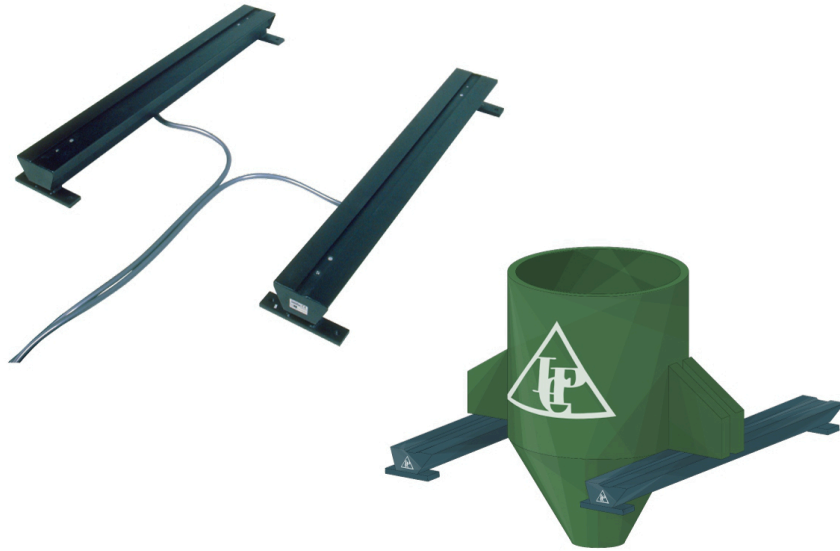

तकनीकी नरिदेश

PWS8420260616

तुला पश्चिमि बंगाल बार आदर्श समाधान उन क्षेत्रों में जहां यह बड़ी वस्तुओं अत्यधिक चर वजन करने के लिए होता में अपनाया जा रहा है और इस तरह के कन्वेयर बेल्ट, रोलर कन्वेयर, क्रेट, आदि के रूप में एक अपेक्षाकृत कम वजन, है पश्चिमि बंगाल वजन साधन सरल और उपयोग और वस्तु की या संरचना के आकार के लिए adapts के लिए व्यावहारिक तौला जा रहा है।