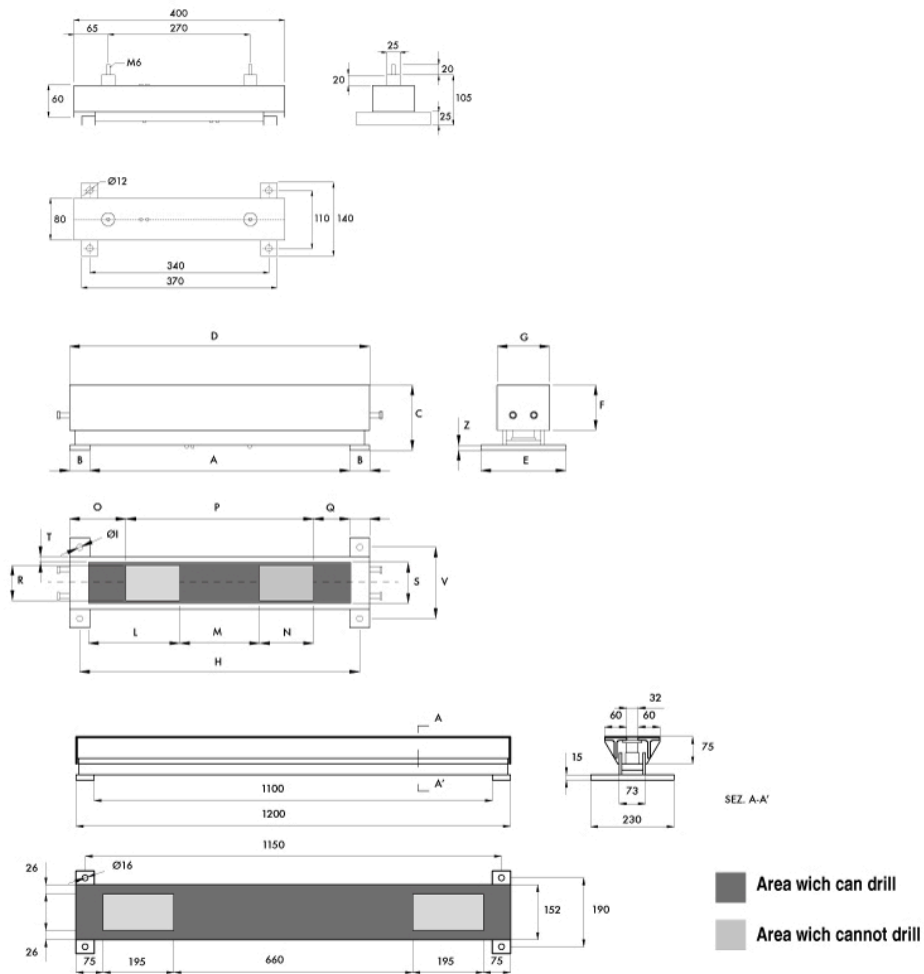

तकनीकी नरिदेश

PWS8420260417

तुला पश्चिमि बंगाल बार आदर्श समाधान उन क्षेत्रों में जहां यह बड़ी वस्तुओं अत्यधिक चर वजन करने के लिए होता में अपनाया जा रहा है और इस तरह के कन्वेयर बेल्ट, रोलर कन्वेयर, क्रेट, आदि के रूप में एक अपेक्षाकृत कम वजन, है पश्चिमि बंगाल वजन साधन सरल और उपयोग और वस्तु की या संरचना के आकार के लिए adapts के लिए व्यावहारिक तौला जा रहा है।

सभी डेटा सूचना के बगिा परिवर्तन के अधीन हैं।
सभी मापन में मिलीमीटर (मिमी) कर रहे हैं।

Example of use on belt weighing

सभी डेटा सूचना के बगिरे परिवर्तन के अधीन हैं ।
सभी मापन में मिलीमीटर (मिमी) कर रहे हैं ।

Example of use on check weighing

सभी डेटा सूचना के बगिरे परिवर्तन के अधीन हैं।
सभी मापन में मिलीमीटर (मिमी) कर रहे हैं।

सभी डेटा सूचना के बिना परिवर्तन के अधीन हैं।
सभी मापन में मिलीमीटर (मिमी) कर रहे हैं।