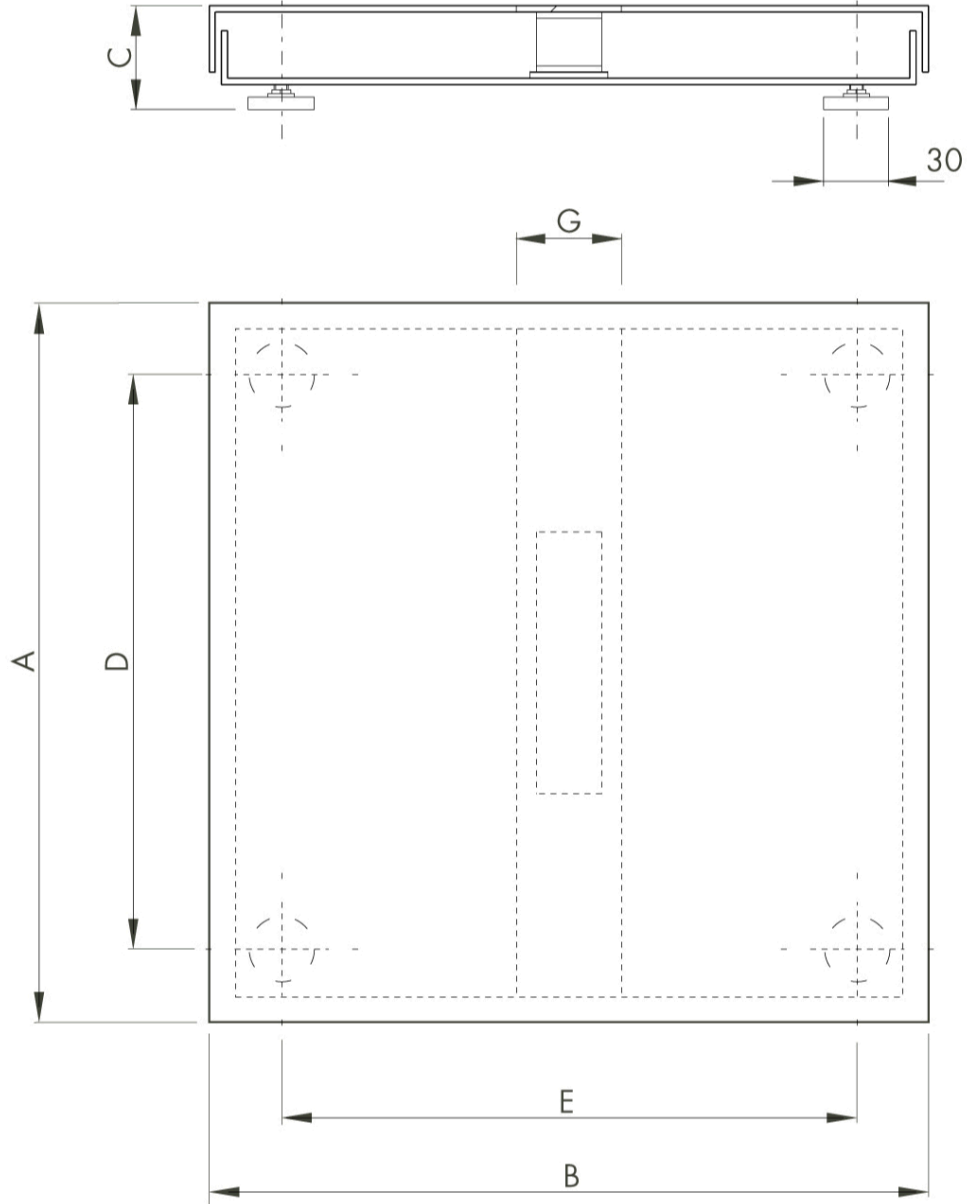

## तकनीकी नरिदेश

PWS36420260417

प्रधानमंत्री उत्पाद एक मंच है कएक भी लोड सेल को समायोजति कर सकते है; इस सटीक परणाम भले ही लोड ठीक केंद्रति नहीं है सुनिश्चिति करने के लिए अनुमतदिता है। एकल कक्ष में वजन मंच कई औद्योगिक और वाणजियकि अनुप्रयोगों में सबसे व्यापक समाधान है। ऊंचाई में चार व्यक्त और समायोज्य पैरों पर प्रधानमंत्री मंच टिकी हुई है और 3 मीटर का एक मानक लंबाई के साथ वजन करने के लिए एक कनेक्शन केबल है। एकल कक्ष paittaforma PMI सूट ग्राहकों की जरूरतों और अन्य वशिष संस्करणों में उपलब्ध है।

नाममात्र क्षमता पीएन:	3 ÷ 300 Kg
संयुक्त तरुटि:	0.03 % RO
सुरक्षति अधभार:	150 % RL
एनकोडर आपूरति:	3 ÷ 15 Vdc
रेटेड उत्पादन एस.एन.:	2 mV/V

सभी डेटा सूचना के बनिा परिवर्तन के अधीन हैं।  
सभी मापन में मिलीमीटर (मिमी) कर रहे हैं।

सभी डेटा सूचना के बिना परिवर्तन के अधीन हैं।  
सभी मापन में मिलीमीटर (मिमी) कर रहे हैं।