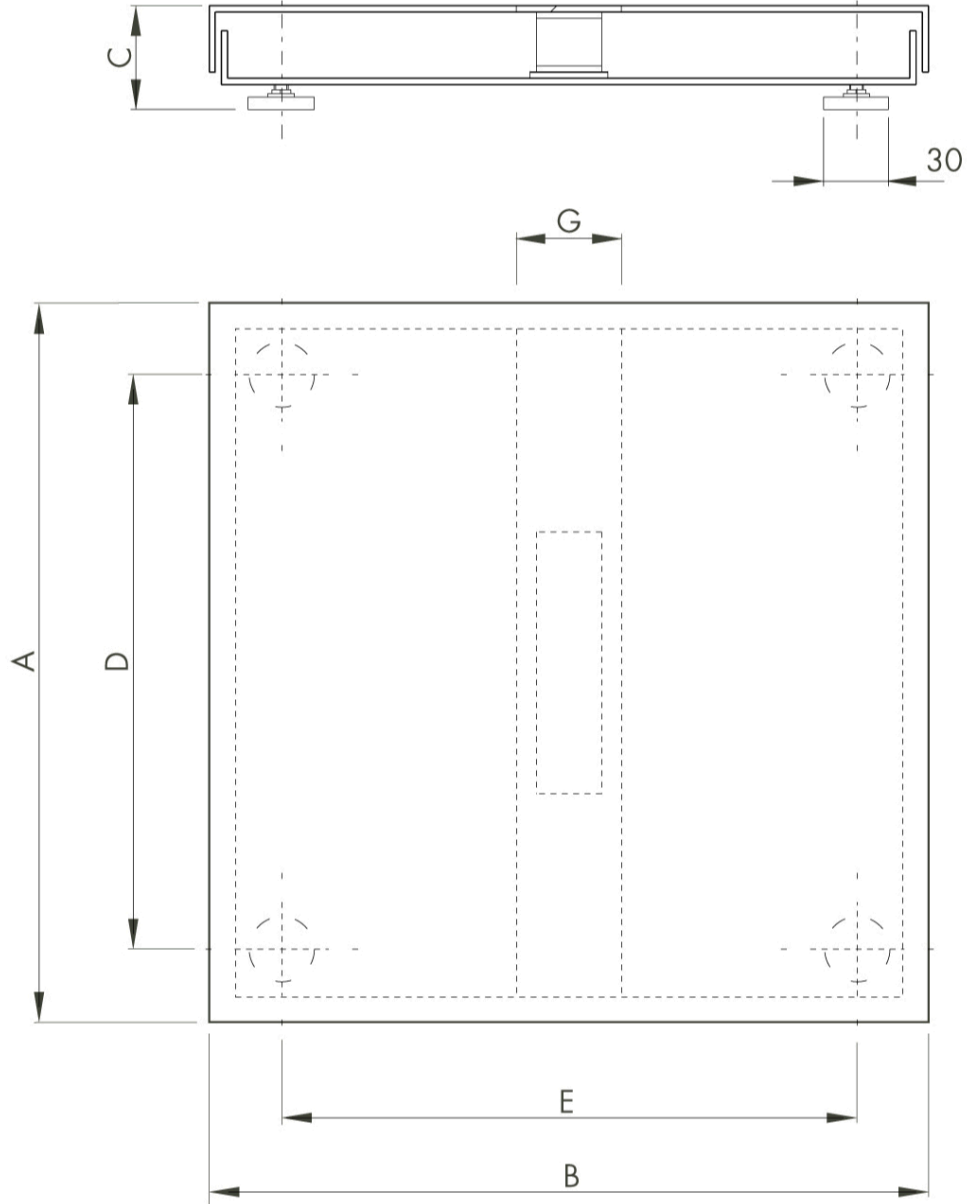

तकनीकी नरिदेश

PWS36420260709

प्रधानमंत्री उत्पाद एक मंच है कएक भी लोड सेल को समायोजति कर सकते है; इस सटीक परणाम भले ही लोड ठीक केंद्रति नहीं है सुनशिचति करने के लिए अनुमतदिता है। एकल कक्ष में वजन मंच कई औद्योगिक और वाणजियकि अनुप्रयोगों में सबसे व्यापक समाधान है। ऊंचाई में चार व्यक्त और समायोज्य पैरों पर प्रधानमंत्री मंच टिकी हुई है और 3 मीटर का एक मानक लंबाई के साथ वजन करने के लिए एक कनेक्शन केबल है। एकल कक्ष paittaforma PMI सूट ग्राहकों की जरूरतों और अन्य वशिष संस्करणों में उपलब्ध है।

नाममात्र क्षमता पीएन:	3 ÷ 300 Kg
संयुक्त तरुटि:	0.03 % RO
सुरक्षति अधभार:	150 % RL
एनकोडर आपूर्तति:	3 ÷ 15 Vdc
रेटेड उत्पादन एस.एन.:	2 mV/V

सभी डेटा सूचना के बनिा परिवर्तन के अधीन हैं।
सभी मापन में मिलीमीटर (मिमी) कर रहे हैं।

सभी डेटा सूचना के बिना परिवर्तन के अधीन हैं।
सभी मापन में मिलीमीटर (मिमी) कर रहे हैं।