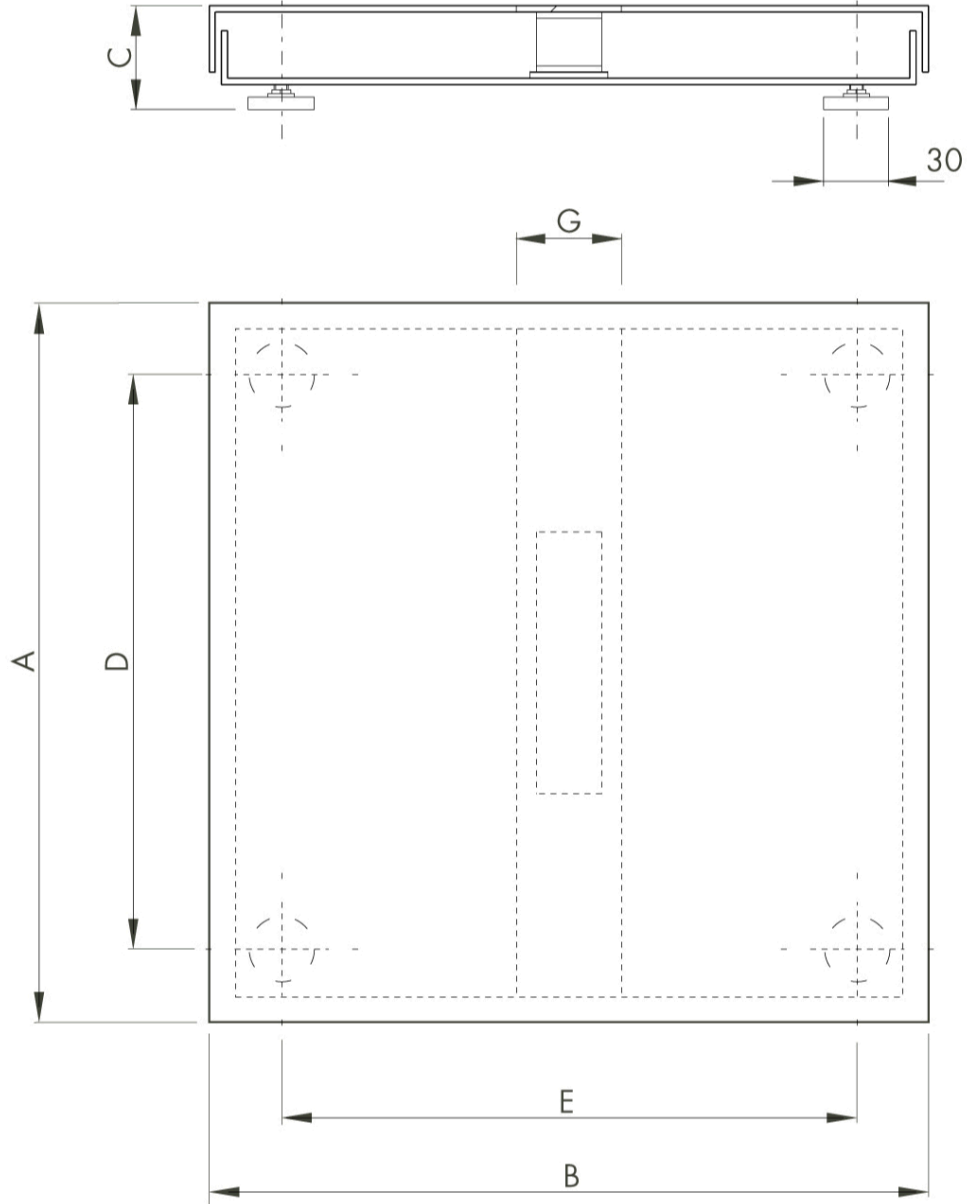

तकनीकी नरिदेश

PWS36420260527

प्रधानमंत्री उत्पाद एक मंच है कएक भी लोड सेल को समायोजति कर सकते है; इस सटीक परणाम भले ही लोड ठीक केंद्रति नहीं है सुनशिचति करने के लिए अनुमतदिता है। एकल कक्ष में वजन मंच कई औद्योगिक और वाणजियकि अनुप्रयोगों में सबसे व्यापक समाधान है। ऊंचाई में चार व्यक्त और समायोज्य पैरों पर प्रधानमंत्री मंच टिकी हुई है और 3 मीटर का एक मानक लंबाई के साथ वजन करने के लिए एक कनेक्शन केबल है। एकल कक्ष paittaforma PMI सूट ग्राहकों की जरूरतों और अन्य वशिष संस्करणों में उपलब्ध है।

नाममात्र क्षमता पीएन:	3 ÷ 300 Kg
संयुक्त तरुटि:	0.03 % RO
सुरक्षति अधभार:	150 % RL
एनकोडर आपूर्तति:	3 ÷ 15 Vdc
रेटेड उत्पादन एस.एन.:	2 mV/V

सभी डेटा सूचना के बनिा परिवर्तन के अधीन हैं।
सभी मापन में मिलीमीटर (मिमी) कर रहे हैं।

सभी डेटा सूचना के बिना परिवर्तन के अधीन हैं।
सभी मापन में मिलीमीटर (मिमी) कर रहे हैं।