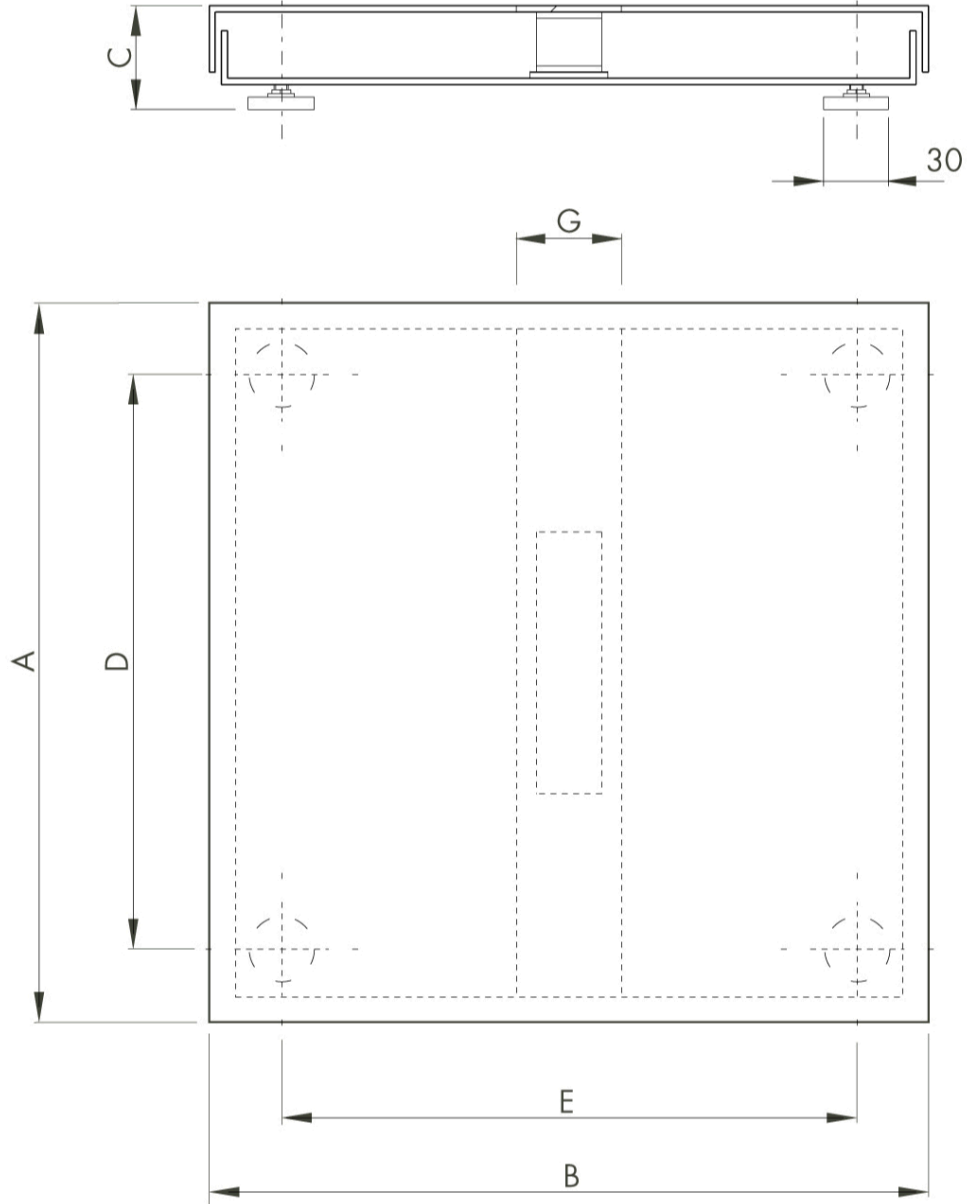

तकनीकी नरिदेश

PWS36420260507

प्रधानमंत्री उत्पाद एक मंच है कएक भी लोड सेल को समायोजति कर सकते है; इस सटीक परणाम भले ही लोड ठीक केंद्रति नहीं है सुनिश्चिति करने के लिए अनुमतदिता है। एकल कक्ष में वजन मंच कई औद्योगिक और वाणजियकि अनुप्रयोगों में सबसे व्यापक समाधान है। ऊंचाई में चार व्यक्त और समायोज्य पैरों पर प्रधानमंत्री मंच टिकी हुई है और 3 मीटर का एक मानक लंबाई के साथ वजन करने के लिए एक कनेक्शन केबल है। एकल कक्ष paittaforma PMI सूट ग्राहकों की जरूरतों और अन्य वशिष संस्करणों में उपलब्ध है।

नाममात्र क्षमता पीएन:	3 ÷ 300 Kg
संयुक्त तरुटि:	0.03 % RO
सुरक्षति अधभार:	150 % RL
एनकोडर आपूरति:	3 ÷ 15 Vdc
रेटेड उत्पादन एस.एन.:	2 mV/V

सभी डेटा सूचना के बनिा परिवर्तन के अधीन हैं।
सभी मापन में मिलीमीटर (मिमी) कर रहे हैं।

सभी डेटा सूचना के बिना परिवर्तन के अधीन हैं।
सभी मापन में मिलीमीटर (मिमी) कर रहे हैं।