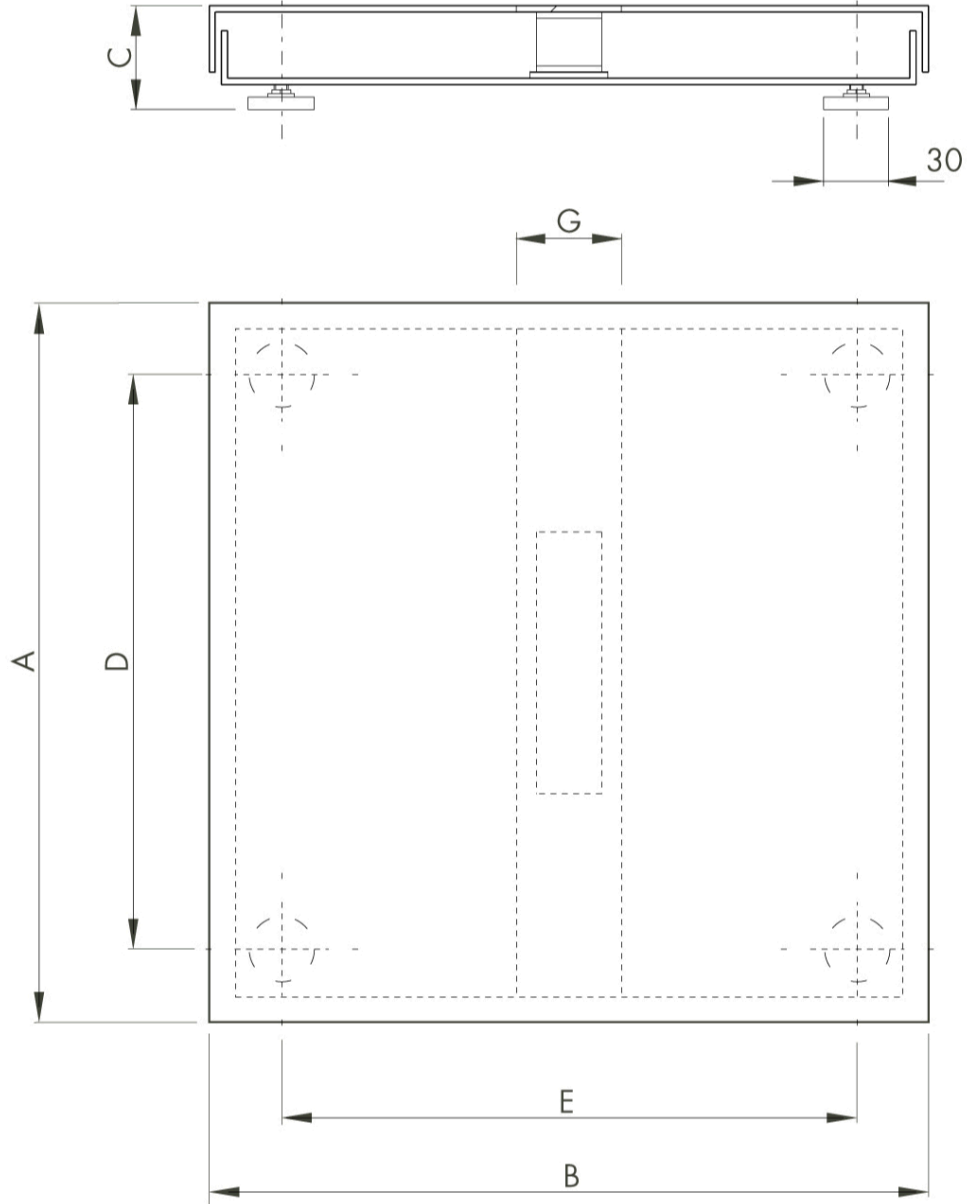

तकनीकी नरिदेश

PWS36420260617

प्रधानमंत्री उत्पाद एक मंच है कएक भी लोड सेल को समायोजति कर सकते है; इस सटीक परणाम भले ही लोड ठीक केंद्रति नहीं है सुनिश्चिति करने के लिए अनुमतदिता है। एकल कक्ष में वजन मंच कई औद्योगिक और वाणजियकि अनुप्रयोगों में सबसे व्यापक समाधान है। ऊंचाई में चार व्यक्त और समायोज्य पैरों पर प्रधानमंत्री मंच टिकी हुई है और 3 मीटर का एक मानक लंबाई के साथ वजन करने के लिए एक कनेक्शन केबल है। एकल कक्ष paittaforma PMI सूट ग्राहकों की जरूरतों और अन्य वशिष संस्करणों में उपलब्ध है।

नाममात्र क्षमता पीएन:	3 ÷ 300 Kg
संयुक्त तरुटि:	0.03 % RO
सुरक्षति अधभार:	150 % RL
एनकोडर आपूरति:	3 ÷ 15 Vdc
रेटेड उत्पादन एस.एन.:	2 mV/V

सभी डेटा सूचना के बनिा परिवर्तन के अधीन हैं।
सभी मापन में मिलीमीटर (मिमी) कर रहे हैं।

सभी डेटा सूचना के बिना परिवर्तन के अधीन हैं।
सभी मापन में मिलीमीटर (मिमी) कर रहे हैं।