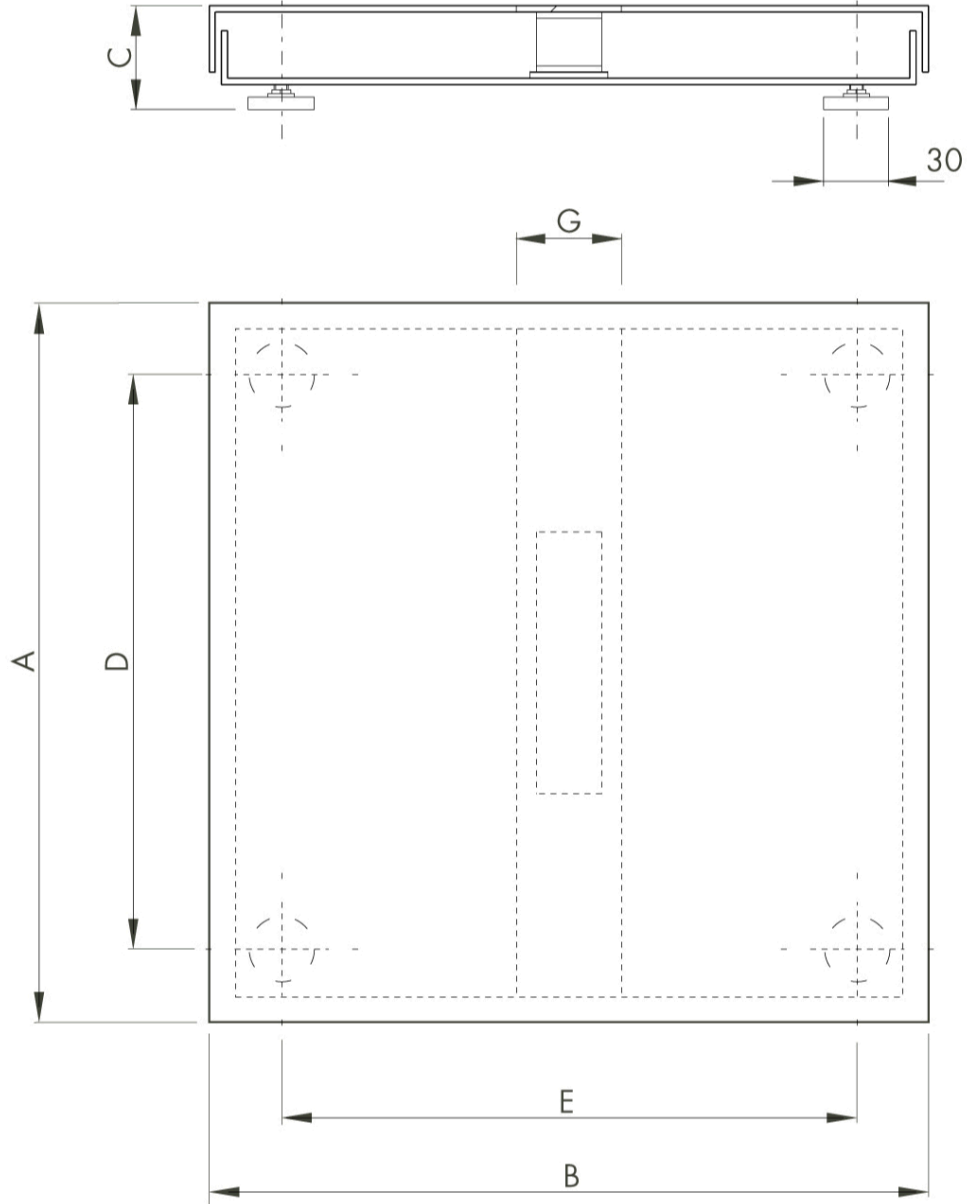

तकनीकी नरिदेश

PWS8120260530

प्रधानमंत्री उत्पाद एक मंच है कएक भी लोड सेल को समायोजति कर सकते है; इस सटीक परणाम भले ही लोड ठीक केंद्रति नहीं है सुनिश्चिति करने के लिए अनुमतदिता है। एकल कक्ष में वजन मंच कई औद्योगिक और वाणजियकि अनुप्रयोगों में सबसे व्यापक समाधान है। ऊंचाई में चार व्यक्त और समायोज्य पैरों पर प्रधानमंत्री मंच टिकी हुई है और 3 मीटर का एक मानक लंबाई के साथ वजन करने के लिए एक कनेक्शन केबल है। एकल कक्ष paittaforma PM सूट ग्राहकों की जरूरतों और अन्य विशेष संस्करणों में उपलब्ध है।

नाममात्र क्षमता पीएन:	3 ÷ 300 Kg
संयुक्त तरुटि:	0.03 % RO
सुरक्षति अधभार:	150 % RL
एनकोडर आपूरति:	3 ÷ 15 Vdc
रेटेड उत्पादन एस.एन.:	2 mV/V

सभी डेटा सूचना के बनिा परिवर्तन के अधीन हैं।
सभी मापन में मिलीमीटर (मिमी) कर रहे हैं।

सभी डेटा सूचना के बिना परिवर्तन के अधीन हैं।
सभी मापन में मिलीमीटर (मिमी) कर रहे हैं।