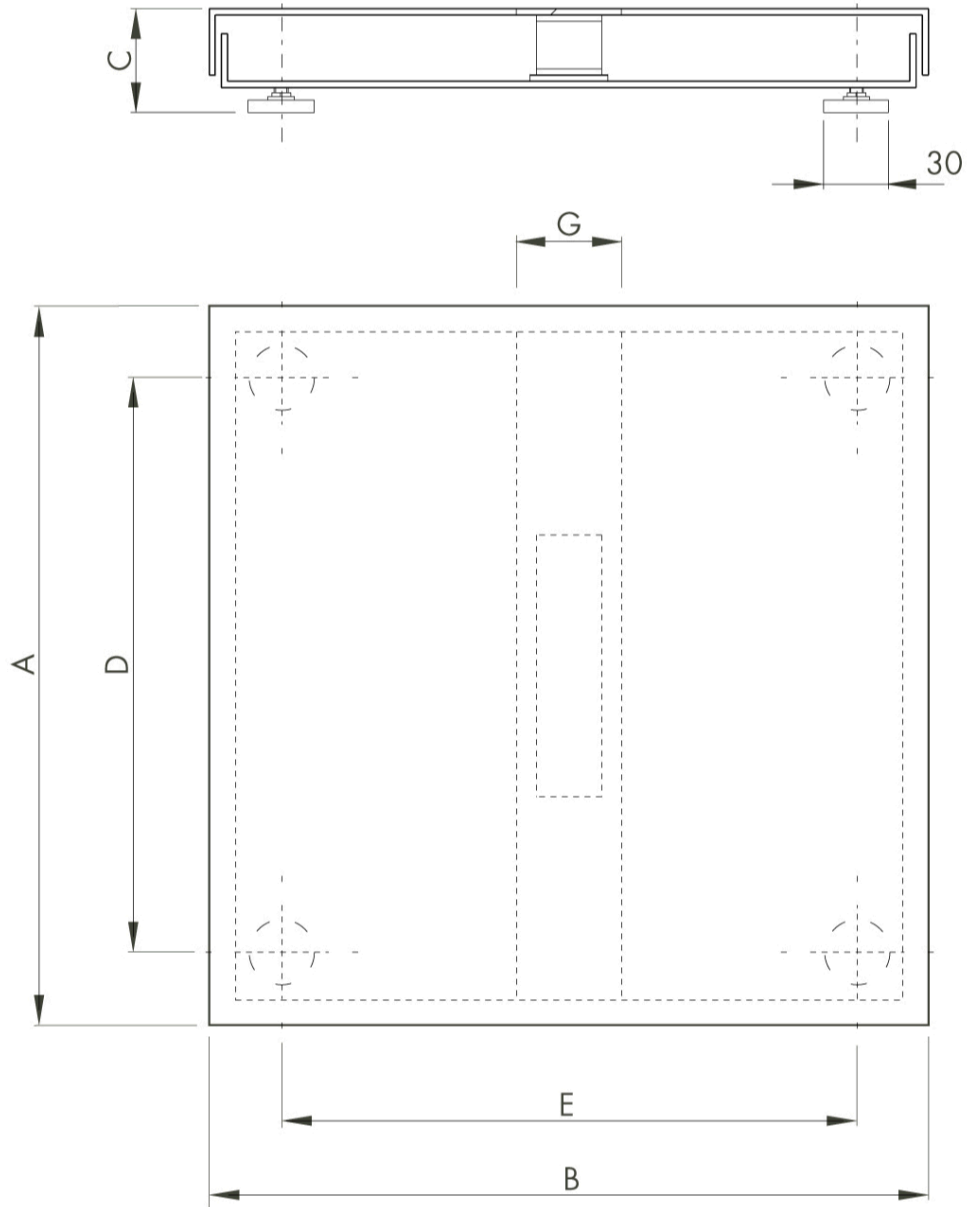

## तकनीकी नरिदेश

PWS8120260709

प्रधानमंत्री उत्पाद एक मंच है कएक भी लोड सेल को समायोजति कर सकते है; इस सटीक परणाम भले ही लोड ठीक केंद्रति नहीं है सुनिश्चिति करने के लिए अनुमतदिता है। एकल कक्ष में वजन मंच कई औद्योगिक और वाणजियकि अनुप्रयोगों में सबसे व्यापक समाधान है। ऊंचाई में चार व्यक्त और समायोज्य पैरों पर प्रधानमंत्री मंच टिकी हुई है और 3 मीटर का एक मानक लंबाई के साथ वजन करने के लिए एक कनेक्शन केबल है। एकल कक्ष paittaforma PM सूट ग्राहकों की जरूरतों और अन्य विशेष संस्करणों में उपलब्ध है।

नाममात्र क्षमता पीएन:	3 ÷ 300 Kg
संयुक्त तरुटि:	0.03 % RO
सुरक्षति अधभार:	150 % RL
एनकोडर आपूरति:	3 ÷ 15 Vdc
रेटेड उत्पादन एस.एन.:	2 mV/V

सभी डेटा सूचना के बनिा परिवर्तन के अधीन हैं।  
सभी मापन में मिलीमीटर (मिमी) कर रहे हैं।

सभी डेटा सूचना के बिना परिवर्तन के अधीन हैं।  
सभी मापन में मिलीमीटर (मिमी) कर रहे हैं।