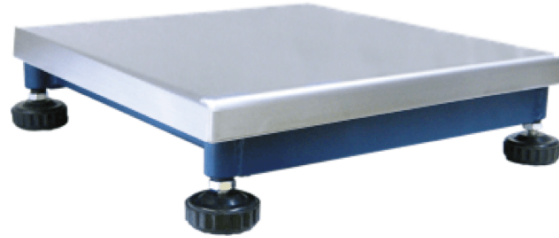

तकनीकी नरिदेश

PWS8120260619

प्रधानमंत्री उत्पाद एक मंच है कएक भी लोड सेल को समायोजति कर सकते है; इस सटीक परणाम भले ही लोड ठीक केंद्रति नहीं है सुनिश्चिति करने के लिए अनुमतदिता है। एकल कक्ष में वजन मंच कई औद्योगिक और वाणजियकि अनुप्रयोगों में सबसे व्यापक समाधान है। ऊंचाई में चार व्यक्त और समायोज्य पैरों पर प्रधानमंत्री मंच टिकी हुई है और 3 मीटर का एक मानक लंबाई के साथ वजन करने के लिए एक कनेक्शन केबल है। एकल कक्ष paittaforma PM सूट ग्राहकों की जरूरतों और अन्य विशेष संस्करणों में उपलब्ध है।

नाममात्र क्षमता पीएन:	3 ÷ 300 Kg
संयुक्त तरुटि:	0.03 % RO
सुरक्षति अधभार:	150 % RL
एनकोडर आपूरति:	3 ÷ 15 Vdc
रेटेड उत्पादन एस.एन.:	2 mV/V

सभी डेटा सूचना के बनिा परिवर्तन के अधीन हैं।
सभी मापन में मिलीमीटर (मिमी) कर रहे हैं।