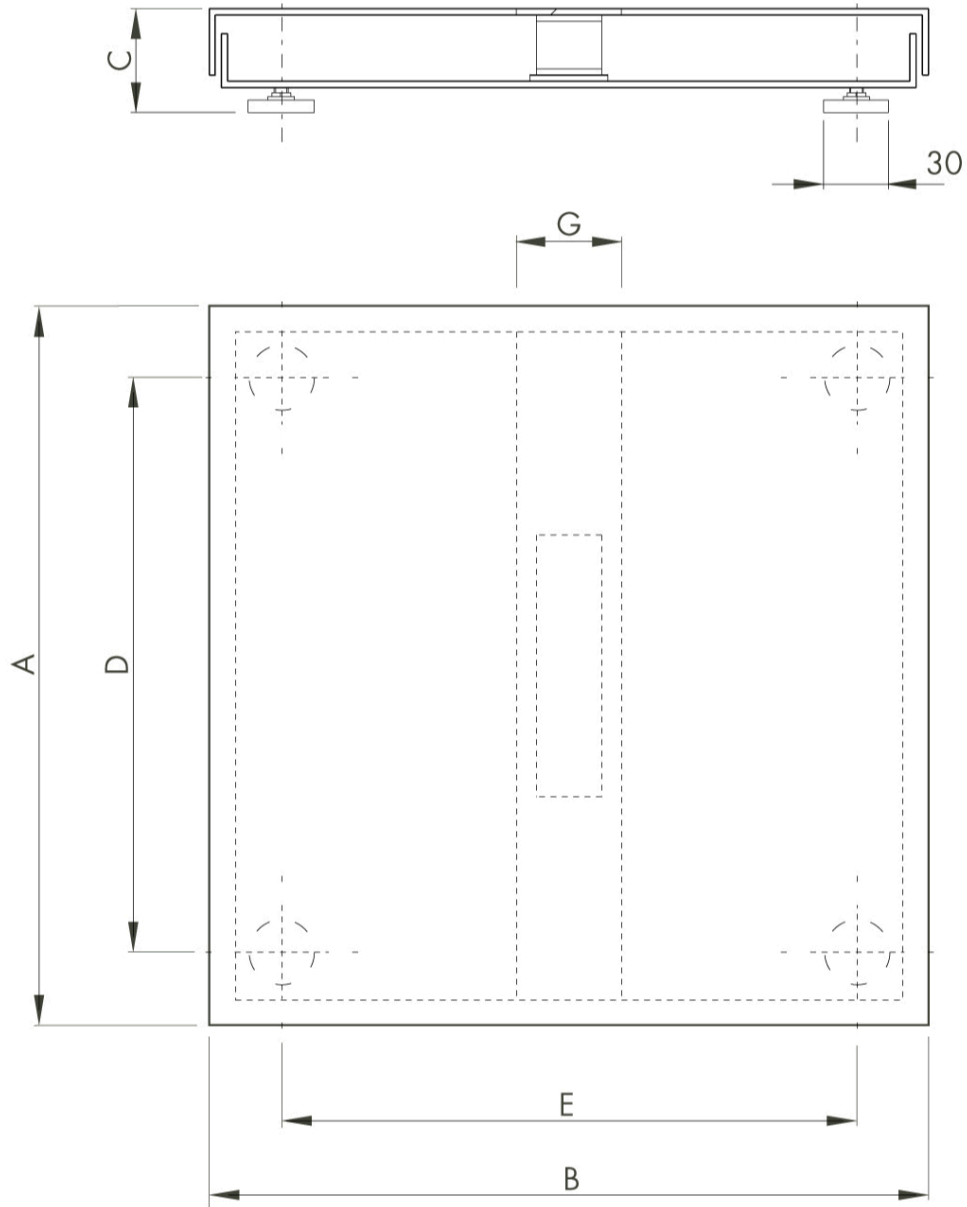

तकनीकी नरिदेश

PWS8120260619

प्रधानमंत्री उत्पाद एक मंच है कएक भी लोड सेल को समायोजति कर सकते है; इस सटीक परणाम भले ही लोड ठीक केंद्रति नहीं है सुनिश्चिति करने के लिए अनुमतदिता है। एकल कक्ष में वजन मंच कई औद्योगिक और वाणजियकि अनुप्रयोगों में सबसे व्यापक समाधान है। ऊंचाई में चार व्यक्त और समायोज्य पैरों पर प्रधानमंत्री मंच टिकी हुई है और 3 मीटर का एक मानक लंबाई के साथ वजन करने के लिए एक कनेक्शन केबल है। एकल कक्ष paittaforma PM सूट ग्राहकों की जरूरतों और अन्य विशेष संस्करणों में उपलब्ध है।

नाममात्र क्षमता पीएन:	3 ÷ 300 Kg
संयुक्त तरुटि:	0.03 % RO
सुरक्षति अधभार:	150 % RL
एनकोडर आपूरति:	3 ÷ 15 Vdc
रेटेड उत्पादन एस.एन.:	2 mV/V

सभी डेटा सूचना के बनिा परिवर्तन के अधीन हैं।
सभी मापन में मिलीमीटर (मिमी) कर रहे हैं।

सभी डेटा सूचना के बिना परिवर्तन के अधीन हैं।
सभी मापन में मिलीमीटर (मिमी) कर रहे हैं।