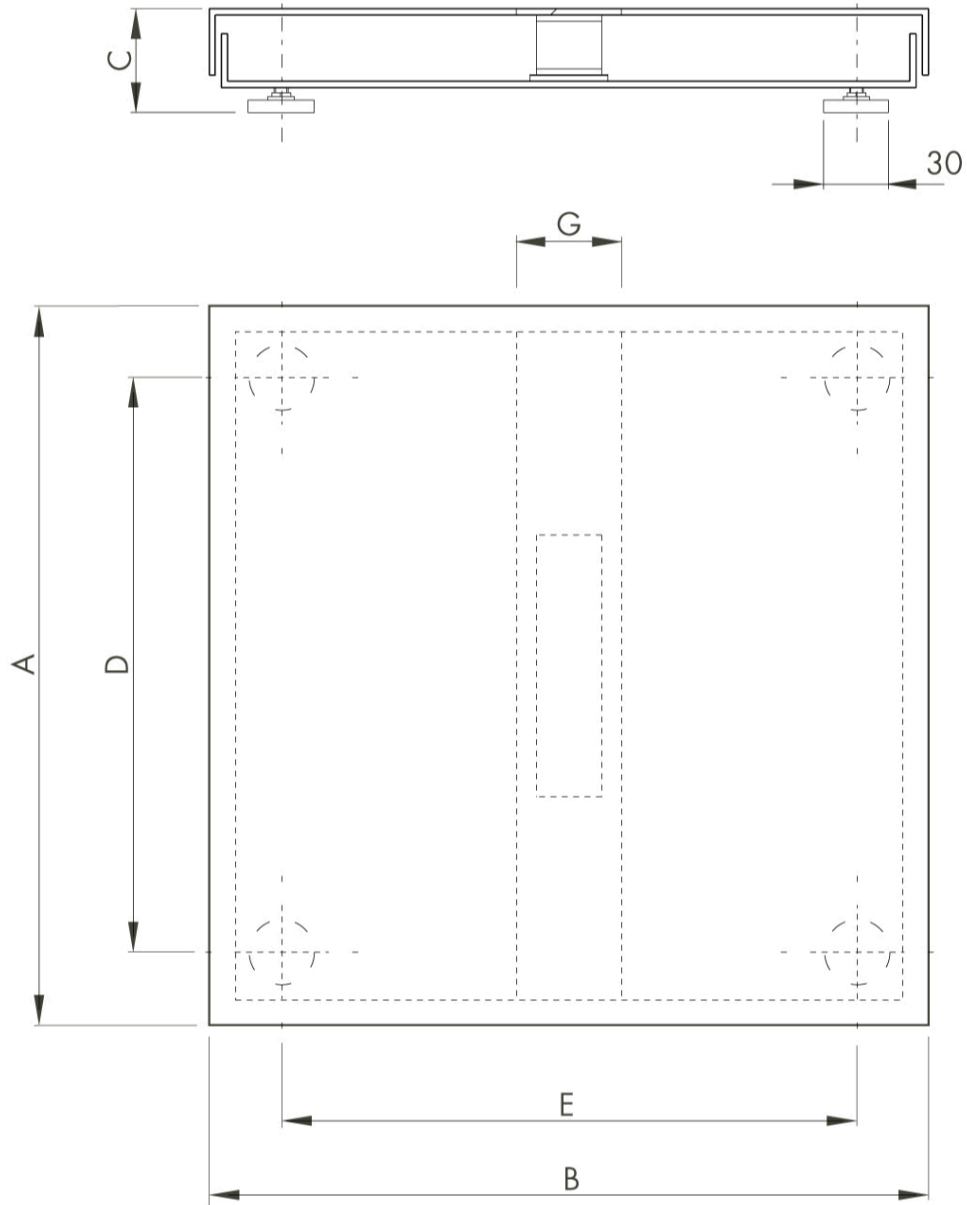

तकनीकी नरिदेश

PWS8120260419

प्रधानमंत्री उत्पाद एक मंच है कएक भी लोड सेल को समायोजति कर सकते है; इस सटीक परणाम भले ही लोड ठीक केंद्रति नहीं है सुनिश्चति करने के लिए अनुमतदिता है। एकल कक्ष में वजन मंच कई औद्योगिक और वाणजियकि अनुप्रयोगों में सबसे व्यापक समाधान है। ऊंचाई में चार व्यक्त और समायोज्य पैरों पर प्रधानमंत्री मंच टिकी हुई है और 3 मीटर का एक मानक लंबाई के साथ वजन करने के लिए एक कनेक्शन केबल है। एकल कक्ष paittaforma PM सूट ग्राहकों की जरूरतों और अन्य विशेष संस्करणों में उपलब्ध है।

नाममात्र क्षमता पीएन:	3 ÷ 300 Kg
संयुक्त तरुटि:	0.03 % RO
सुरक्षति अधभार:	150 % RL
एनकोडर आपूरति:	3 ÷ 15 Vdc
रेटेड उत्पादन एस.एन.:	2 mV/V

सभी डेटा सूचना के बनिा परिवर्तन के अधीन हैं।
सभी मापन में मिलीमीटर (मिमी) कर रहे हैं।

सभी डेटा सूचना के बिना परिवर्तन के अधीन हैं।
सभी मापन में मिलीमीटर (मिमी) कर रहे हैं।