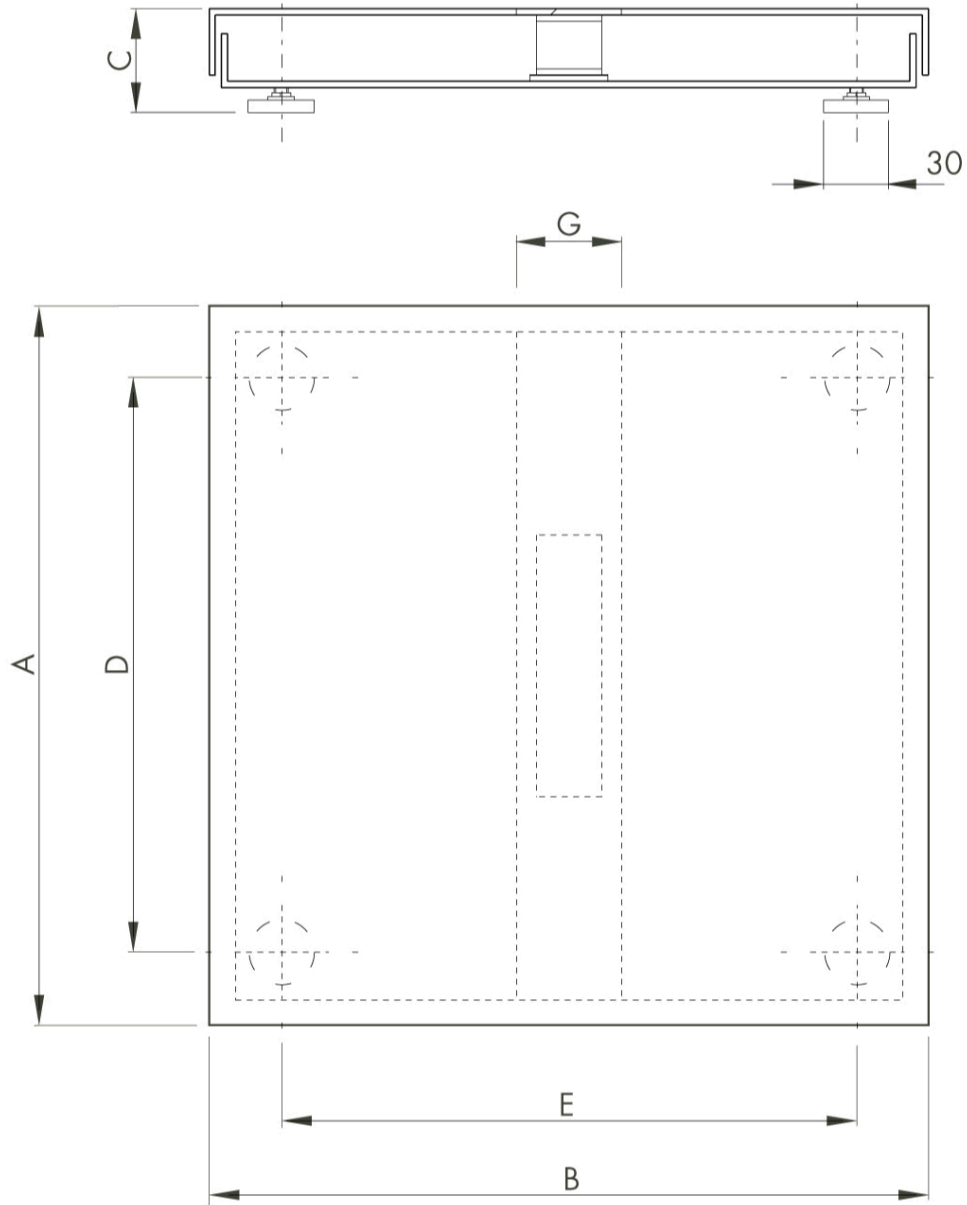

तकनीकी नरिदेश

PWS8120260509

प्रधानमंत्री उत्पाद एक मंच है कएक भी लोड सेल को समायोजति कर सकते है; इस सटीक परणाम भले ही लोड ठीक केंद्रति नहीं है सुनिश्चिति करने के लिए अनुमतदिता है। एकल कक्ष में वजन मंच कई औद्योगिक और वाणजियकि अनुप्रयोगों में सबसे व्यापक समाधान है। ऊंचाई में चार व्यक्त और समायोज्य पैरों पर प्रधानमंत्री मंच टिकी हुई है और 3 मीटर का एक मानक लंबाई के साथ वजन करने के लिए एक कनेक्शन केबल है। एकल कक्ष paittaforma PM सूट ग्राहकों की जरूरतों और अन्य विशेष संस्करणों में उपलब्ध है।

नाममात्र क्षमता पीएन:	3 ÷ 300 Kg
संयुक्त तरुटि:	0.03 % RO
सुरक्षति अधभार:	150 % RL
एनकोडर आपूरति:	3 ÷ 15 Vdc
रेटेड उत्पादन एस.एन.:	2 mV/V

सभी डेटा सूचना के बनिा परिवर्तन के अधीन हैं।
सभी मापन में मिलीमीटर (मिमी) कर रहे हैं।

सभी डेटा सूचना के बिना परिवर्तन के अधीन हैं।
सभी मापन में मिलीमीटर (मिमी) कर रहे हैं।