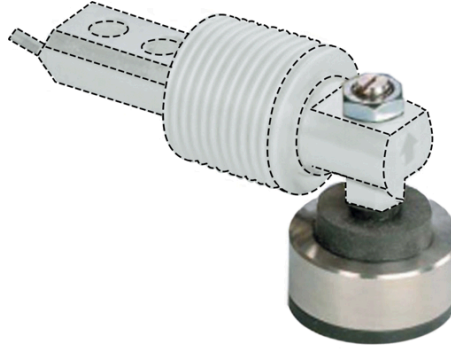

सामान्य सूचनाएं

PWS17620260509

बढ़ते सहायक लोड पैर, स्टील और रबर में बनाया गया है, लोड सेल के लिए एक पैर है।

सुझाए गए संबंधित उत्पाद

एक उच्च प्रदर्शन वजन प्रणाली सटीक, पूरी तरह से कैलब्रिरेटेड और बनाए रखा जाना चाहिए। सेल प्रदर्शन में सुधार और इसके संचालन का अनुकूलन करने के लिए आप निम्न उत्पादों की आवश्यकता हो सकती:

बढ़ते कटि MKX ®

बढ़ते कटि MH MOUNTING KIT

सभी डेटा सूचना के बगैरे परिवर्तन के अधीन हैं।
सभी मापन में मिलीमीटर (मिमी) कर रहे हैं।

Dimensions in mm.

सभी डेटा सूचना के बिना परिवर्तन के अधीन हैं।
 सभी मापन में मिलीमीटर (मिमी) कर रहे हैं।