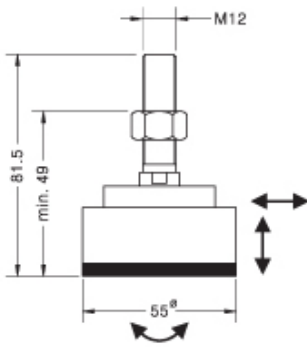

सामान्य सूचनाएं

PWS17620260509

बढ़ते सहायक लोड पैर, स्टील और रबर में बनाया गया है, लोड सेल के लिए एक पैर है।

सुझाए गए संबंधित उत्पाद

एक उच्च प्रदर्शन वजन प्रणाली सटीक, पूरी तरह से कैलब्रिरेटेड और बनाए रखा जाना चाहिए। सेल प्रदर्शन में सुधार और इसके संचालन का अनुकूलन करने के लिए आप निम्न उत्पादों की आवश्यकता हो सकती:

बढ़ते कटि MKX ®

बढ़ते कटि MH MOUNTING KIT

सभी डेटा सूचना के बगैरे परिवर्तन के अधीन हैं।
सभी मापन में मिलीमीटर (मिमी) कर रहे हैं।

Dimensions in mm.

सभी डेटा सूचना के बिना परिवर्तन के अधीन हैं।
 सभी मापन में मिलीमीटर (मिमी) कर रहे हैं।