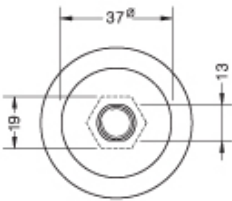

सामान्य सूचनाएं

PWS17620260419

बढ़ते सहायक लोड पैर, स्टील और रबर में बनाया गया है, लोड सेल के लिए एक पैर है।

सुझाए गए संबंधित उत्पाद

एक उच्च प्रदर्शन वजन प्रणाली सटीक, पूरी तरह से कैलब्रिरेटेड और बनाए रखा जाना चाहिए। सेल प्रदर्शन में सुधार और इसके संचालन का अनुकूलन करने के लिए आप निम्न उत्पादों की आवश्यकता हो सकती:

बढ़ते कटि MKX ®

बढ़ते कटि MH MOUNTING KIT

सभी डेटा सूचना के बिना परिवर्तन के अधीन हैं।
सभी मापन में मिलीमीटर (मिमी) कर रहे हैं।

Dimensions in mm.

सभी डेटा सूचना के बिना परिवर्तन के अधीन हैं।
 सभी मापन में मिलीमीटर (मिमी) कर रहे हैं।