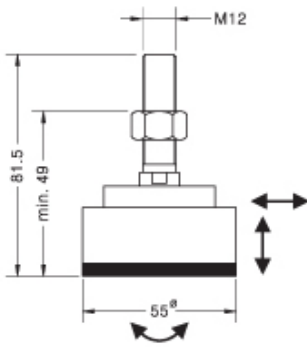

सामान्य सूचनाएं

PWS17620260419

बढ़ते सहायक लोड पैर, स्टील और रबर में बनाया गया है, लोड सेल के लिए एक पैर है।

सुझाए गए संबंधित उत्पाद

एक उच्च प्रदर्शन वजन प्रणाली सटीक, पूरी तरह से कैलब्रिरेटेड और बनाए रखा जाना चाहिए। सेल प्रदर्शन में सुधार और इसके संचालन का अनुकूलन करने के लिए आप निम्न उत्पादों की आवश्यकता हो सकती:

बढ़ते कटि MKX ®

बढ़ते कटि MH MOUNTING KIT

सभी डेटा सूचना के बिना परिवर्तन के अधीन हैं।
सभी मापन में मिलीमीटर (मिमी) कर रहे हैं।

Dimensions in mm.

सभी डेटा सूचना के बिना परिवर्तन के अधीन हैं।
 सभी मापन में मिलीमीटर (मिमी) कर रहे हैं।