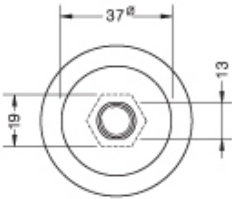

सामान्य सूचनाएं

PWS17620260509

बढ़ते सहायक लोड पैर, स्टील और रबर में बनाया गया है, लोड सेल के लिए एक पैर है।

सुझाए गए संबंधित उत्पाद

एक उच्च प्रदर्शन वजन प्रणाली सटीक, पूरी तरह से कैलब्रिरेटेड और बनाए रखा जाना चाहिए। सेल प्रदर्शन में सुधार और इसके संचालन का अनुकूलन करने के लिए आप निम्न उत्पादों की आवश्यकता हो सकती:

बढ़ते कटि MKX ®

बढ़ते कटि MH MOUNTING KIT

सभी डेटा सूचना के बगैरे परिवर्तन के अधीन हैं।
सभी मापन में मिलीमीटर (मिमी) कर रहे हैं।

Dimensions in mm.

सभी डेटा सूचना के बिना परिवर्तन के अधीन हैं।
 सभी मापन में मिलीमीटर (मिमी) कर रहे हैं।