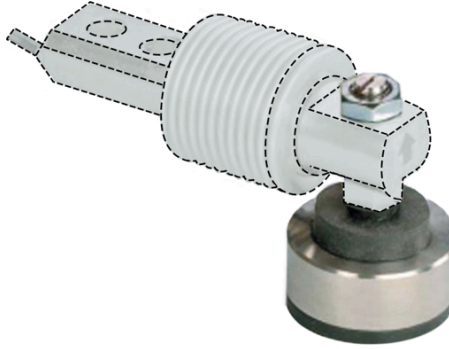

सामान्य सूचनाएं

PWS17620260419

बढ़ते सहायक लोड पैर, स्टील और रबर में बनाया गया है, लोड सेल के लिए एक पैर है।

सुझाए गए संबंधित उत्पाद

एक उच्च प्रदर्शन वजन प्रणाली सटीक, पूरी तरह से कैलब्रिरेटेड और बनाए रखा जाना चाहिए। सेल प्रदर्शन में सुधार और इसके संचालन का अनुकूलन करने के लिए आप निम्न उत्पादों की आवश्यकता हो सकती:

बढ़ते कटि MKX ®

बढ़ते कटि MH MOUNTING KIT

सभी डेटा सूचना के बिना परिवर्तन के अधीन हैं।
सभी मापन में मिलीमीटर (मिमी) कर रहे हैं।

Dimensions in mm.

सभी डेटा सूचना के बिना परिवर्तन के अधीन हैं।
 सभी मापन में मिलीमीटर (मिमी) कर रहे हैं।