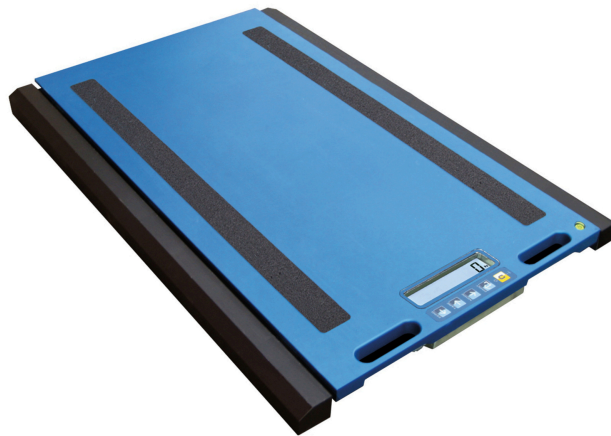

तकनीकी नरिदेश

PWS14320260616

WWSERF वजन का होता है कुलहाड़ियों वजन स्टेशनों पहियों और एक्सल बनाने के लिए बनाया गया एक वायरलेस मंच है। WWSERF मंच के लिए स्पष्ट, मजबूत है और प्लेटफार्मों धन्यवाद के बीच केबल 12 घंटे तक और कम बैटरी चलावनी के मामले में एक अवधि के साथ बैटरी आपरेशन से कनेक्ट होने की परेशानी से बचा जाता है। यह वजन सूचक, रेडियो मॉड्यूल, यांत्रिक कुंजी के साथ पॉलीकार्बोनेट जलरोधक कुंजीपटल के पास, परविहन और समझने nonslip रबर के लिए पहियों की सतह के किसी भी प्रकार पर अधिकतम पकड़ के लिए मंच के अंतर्गत आवेदन कथि। मंच के आयामों WWSERF 700x450 ममी है। WWSERF मंच मॉड्यूलर (छोटे और बड़े क्षमता) उपयोग के क्षेत्र पर आधारित है और है कई सहति कार्यों है: तारे और ऑटो बंद।

आंतरिक संकल्प:	1,500,000 points (input signal = 3 mV / V)
डिजिटल संकल्प में देखा जा सकता:	> 800 000
परिचालन तापमान:	-10 ÷ +40 ° C (at constant temperature)
उत्तेजना वोल्टेज:	5 Vdc ±5 %, 120mA (max 8 cells of 350 Ohm)
बजिली की आपूर्ति:	6 Vdc with rechargeable battery (6V-4.5Ah)
लोड सेल सामग्री:	IP68 Stainless steel
लोड सेल कनेक्शन:	6 wires (CELL 1) with Remote Sense, 4-wire (CELL 2, 3, 4) without Remote Sense
न्यूनतम वोल्टेज वभिजन:	0.3 micronV
अधिकतम इनपुट संकेत:	6 mV/V
ऊर्जा की खपत:	5 VA
मंच आयाम:	700 x 561 mm, height 58 mm, weight 26 kg
लोड योजना:	700 x 450 mm