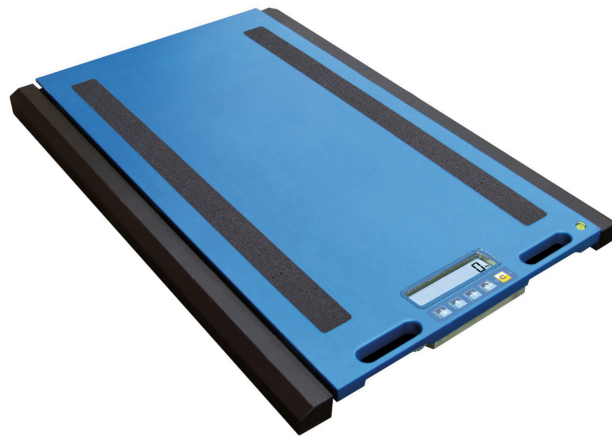

तकनीकी नरिदेश

PWS14320260417

WWSERF वजन का होता है कुल्हाड़ियों वजन स्टेशनों पहियों और एक्सल बनाने के लिए बनाया गया एक वायरलेस मंच है। WWSERF मंच के लिए स्पष्ट, मजबूत है और प्लेटफार्मों धन्यवाद के बीच केबल 12 घंटे तक और कम बैटरी चेतावनी के मामले में एक अवधि के साथ बैटरी आपरेशन से कनेक्ट होने की परेशानी से बचा जाता है। यह वजन सूचक, रेडियो मॉड्यूल, यांत्रिक कुंजी के साथ पॉलीकार्बोनेट जलरोधक कुंजीपटल के पास, परविहन और समझने nonslip रबर के लिए पहियों की सतह के किसी भी प्रकार पर अधिकतम पकड़ के लिए मंच के अंतर्गत आवेदन कथि। मंच के आयामों WWSERF 700x450 ममी है। WWSERF मंच मॉड्यूलर (छोटे और बड़े क्षमता) उपयोग के क्षेत्र पर आधारित है और है कई सहति कार्यों है: तारे और ऑटो बंद।

आंतरिक संकल्प:	1,500,000 points (input signal = 3 mV / V)
डिजिटल संकल्प में देखा जा सकता:	> 800 000
परिचालन तापमान:	-10 ÷ +40 ° C (at constant temperature)
उत्तेजना वोल्टेज:	5 Vdc ±5 %, 120mA (max 8 cells of 350 Ohm)
बजिली की आपूर्ति:	6 Vdc with rechargeable battery (6V-4.5Ah)
लोड सेल सामग्री:	IP68 Stainless steel
लोड सेल कनेक्शन:	6 wires (CELL 1) with Remote Sense, 4-wire (CELL 2, 3, 4) without Remote Sense
न्यूनतम वोल्टेज वभिजन:	0.3 micronV
अधिकतम इनपुट संकेत:	6 mV/V
ऊर्जा की खपत:	5 VA
मंच आयाम:	700 x 561 mm, height 58 mm, weight 26 kg
लोड योजना:	700 x 450 mm