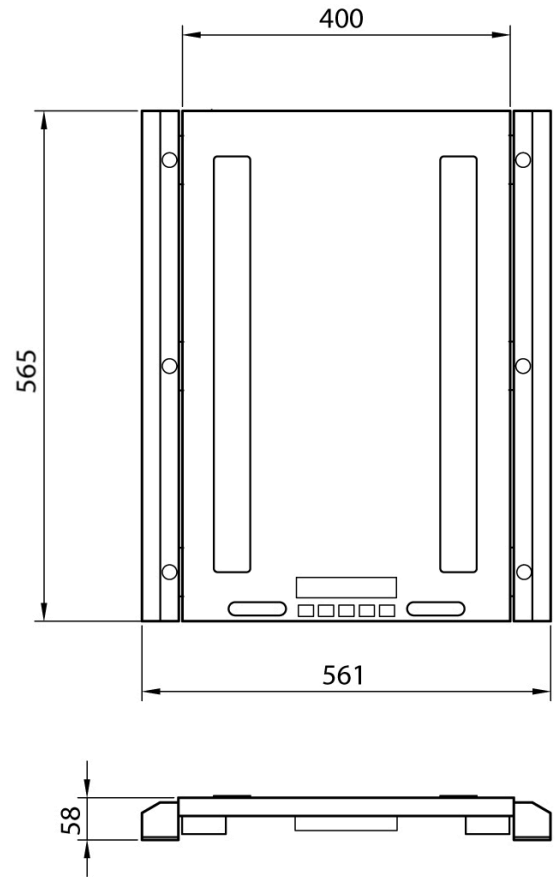

सभी डेटा सूचना के बिना परिवर्तन के अधीन हैं।
सभी मापन में मिलीमीटर (मिमी) कर रहे हैं।