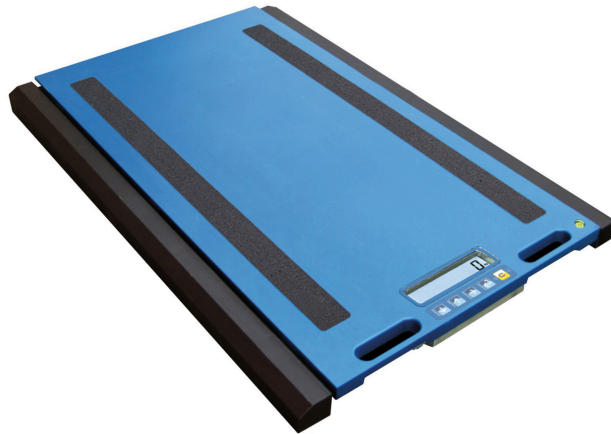

तकनीकी नरिदेश

PWS14320260706

WWSERF वजन का होता है कुल्हाड़ियों वजन स्टेशनों पहियों और एक्सल बनाने के लिए बनाया गया एक वायरलेस मंच है। WWSERF मंच के लिए स्पष्ट, मजबूत है और प्लेटफार्मों धन्यवाद के बीच केबल 12 घंटे तक और कम बैटरी चेतावनी के मामले में एक अवधि के साथ बैटरी आपरेशन से कनेक्ट होने की परेशानी से बचा जाता है। यह वजन सूचक, रेडियो मॉड्यूल, यांत्रिक कुंजी के साथ पॉलीकार्बोनेट जलरोधक कुंजीपटल के पास, परविहन और समझने nonslip रबर के लिए पहियों की सतह के किसी भी प्रकार पर अधिकतम पकड़ के लिए मंच के अंतर्गत आवेदन कथि। मंच के आयामों WWSERF 700x450 ममी है। WWSERF मंच मॉड्यूलर (छोटे और बड़े क्षमता) उपयोग के क्षेत्र पर आधारित है और है कई सहति कार्यों है: तारे और ऑटो बंद।

आंतरिक संकल्प:	1,500,000 points (input signal = 3 mV / V)
डिजिटल संकल्प में देखा जा सकता:	> 800 000
परिचालन तापमान:	-10 ÷ +40 ° C (at constant temperature)
उत्तेजना वोल्टेज:	5 Vdc ±5 %, 120mA (max 8 cells of 350 Ohm)
बजिली की आपूर्ति:	6 Vdc with rechargeable battery (6V-4.5Ah)
लोड सेल सामग्री:	IP68 Stainless steel
लोड सेल कनेक्शन:	6 wires (CELL 1) with Remote Sense, 4-wire (CELL 2, 3, 4) without Remote Sense
न्यूनतम वोल्टेज वभिजन:	0.3 micronV
अधिकतम इनपुट संकेत:	6 mV/V
ऊर्जा की खपत:	5 VA
मंच आयाम:	700 x 561 mm, height 58 mm, weight 26 kg
लोड योजना:	700 x 450 mm