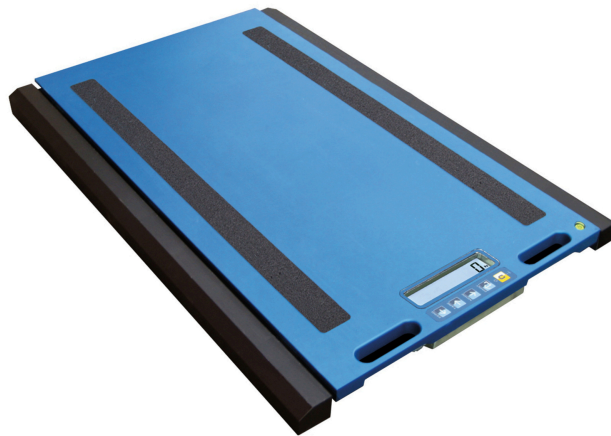

तकनीकी नरिदेश

PWS14320260527

WWSERF वजन का होता है कुल्हाड़ियों वजन स्टेशनों पहियों और एक्सल बनाने के लिए बनाया गया एक वायरलेस मंच है। WWSERF मंच के लिए स्पष्ट, मजबूत है और प्लेटफार्मों धन्यवाद के बीच केबल 12 घंटे तक और कम बैटरी चलावनी के मामले में एक अवधि के साथ बैटरी आपरेशन से कनेक्ट होने की परेशानी से बचा जाता है। यह वजन सूचक, रेडियो मॉड्यूल, यांत्रिक कुंजी के साथ पॉलीकार्बोनेट जलरोधक कुंजीपटल के पास, परविहन और समझने nonslip रबर के लिए पहियों की सतह के किसी भी प्रकार पर अधिकतम पकड़ के लिए मंच के अंतर्गत आवेदन कथि। मंच के आयामों WWSERF 700x450 ममी है। WWSERF मंच मॉड्यूलर (छोटे और बड़े क्षमता) उपयोग के क्षेत्र पर आधारित है और है कई सहति कार्यों है: तारे और ऑटो बंद।

आंतरिक संकल्प:	1,500,000 points (input signal = 3 mV / V)
डिजिटल संकल्प में देखा जा सकता:	> 800 000
परिचालन तापमान:	-10 ÷ +40 ° C (at constant temperature)
उत्तेजना वोल्टेज:	5 Vdc ±5 %, 120mA (max 8 cells of 350 Ohm)
बजिली की आपूर्ति:	6 Vdc with rechargeable battery (6V-4.5Ah)
लोड सेल सामग्री:	IP68 Stainless steel
लोड सेल कनेक्शन:	6 wires (CELL 1) with Remote Sense, 4-wire (CELL 2, 3, 4) without Remote Sense
न्यूनतम वोल्टेज वभिजन:	0.3 micronV
अधिकतम इनपुट संकेत:	6 mV/V
ऊर्जा की खपत:	5 VA
मंच आयाम:	700 x 561 mm, height 58 mm, weight 26 kg
लोड योजना:	700 x 450 mm