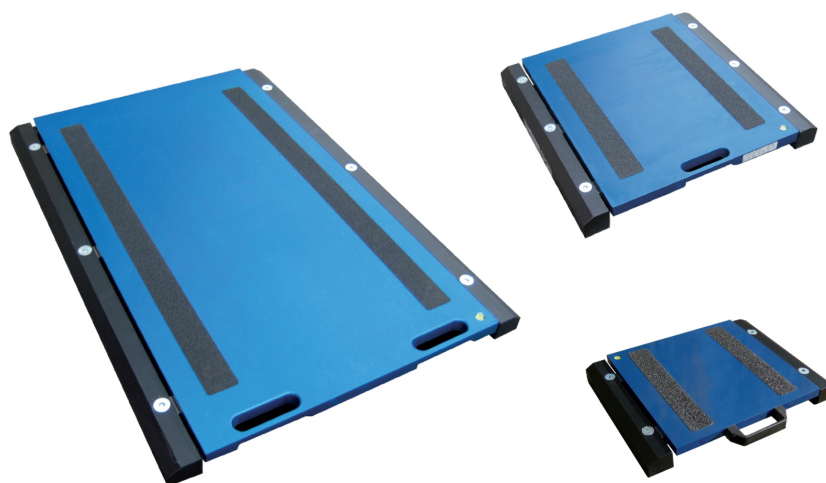

Caractéristiques techniques

PWS8320260619

La plate-forme de pesage WWS a été conçue pour le pesage occasionnel de petits et grands véhicules. Aucune installation fixe ou investissement important n'est requis car il s'agit d'une plate-forme mobile à placer directement sous les roues du véhicule à peser. La plate-forme WWS est alimentée par batterie et équipée d'un système de communication sans fil. Ses points forts sont: une maniabilité maximale, une structure robuste adaptée aux conditions extrêmes et un matériau antidérapant.