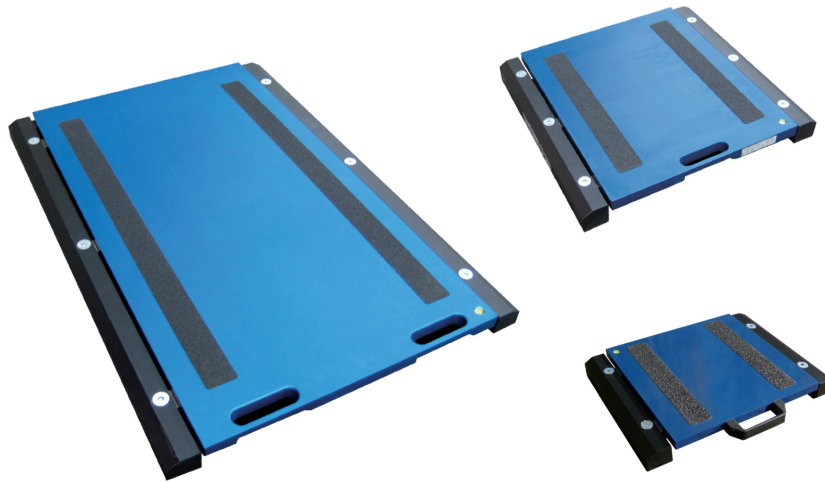

Caractéristiques techniques

PWS8320260508

La plate-forme de pesage WWS a été conçue pour le pesage occasionnel de petits et grands véhicules. Aucune installation fixe ou investissement important n'est requis car il s'agit d'une plate-forme mobile à placer directement sous les roues du véhicule à peser. La plate-forme WWS est alimentée par batterie et équipée d'un système de communication sans fil. Ses points forts sont: une maniabilité maximale, une structure robuste adaptée aux conditions extrêmes et un matériau antidérapant.