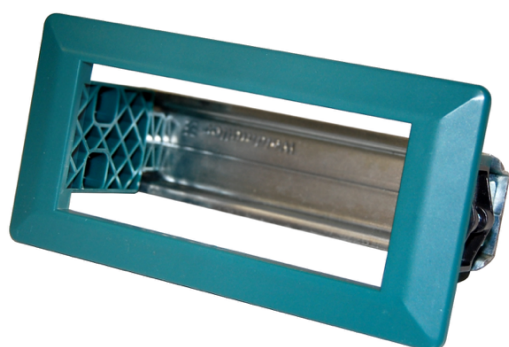

Information générale

PWS25520260617

Le produit AC 1500 est robuste, pratique et durable et peut être utilisé comme accessoire pour transformer le DAT 1400 de DIN-RAIL en PANEL MOUNT.

Toutes les données indiquées peuvent être modifiées sans préavis.
Toutes les mesures indiquées sont exprimées en millimètres (mm).