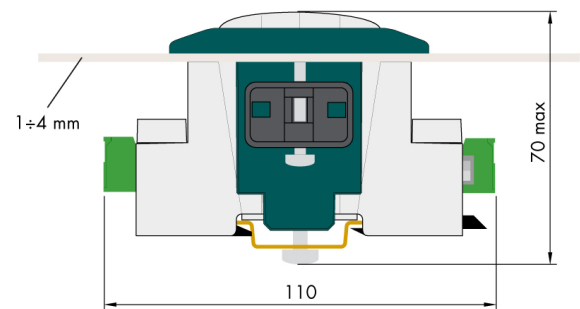

## Information générale

PWS25520260709

Le produit AC 1500 est robuste, pratique et durable et peut être utilisé comme accessoire pour transformer le DAT 1400 de DIN-RAIL en PANEL MOUNT.

Toutes les données indiquées peuvent être modifiées sans préavis.  
Toutes les mesures indiquées sont exprimées en millimètres (mm).

Toutes les données indiquées peuvent être modifiées sans préavis.  
Toutes les mesures indiquées sont exprimées en millimètres (mm).