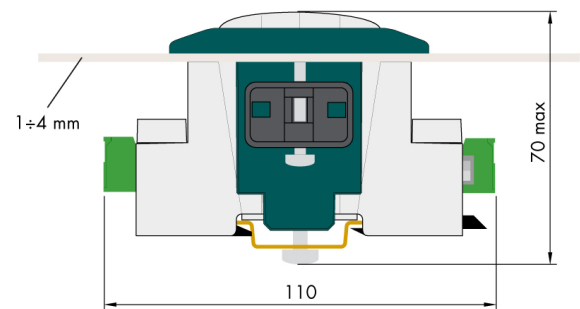

Information générale

PWS25520260417

Le produit AC 1500 est robuste, pratique et durable et peut être utilisé comme accessoire pour transformer le DAT 1400 de DIN-RAIL en PANEL MOUNT.

Toutes les données indiquées peuvent être modifiées sans préavis.
Toutes les mesures indiquées sont exprimées en millimètres (mm).

Toutes les données indiquées peuvent être modifiées sans préavis.
Toutes les mesures indiquées sont exprimées en millimètres (mm).