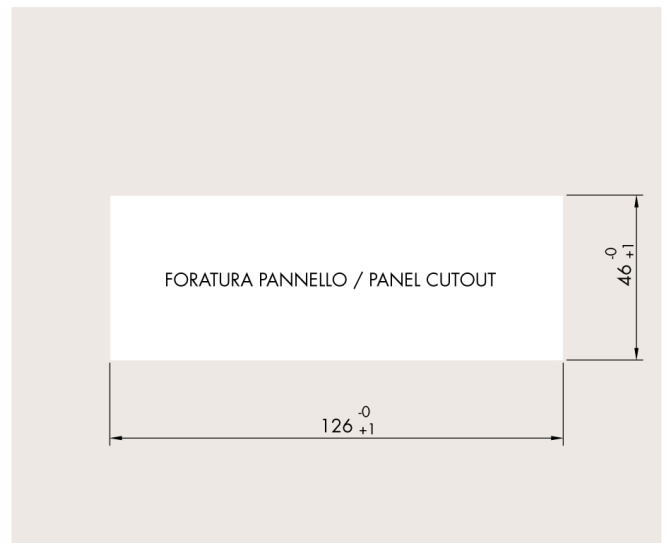

Information générale

PWS25520260417

Le produit AC 1500 est robuste, pratique et durable et peut être utilisé comme accessoire pour transformer le DAT 1400 de DIN-RAIL en PANEL MOUNT.

Toutes les données indiquées peuvent être modifiées sans préavis.
Toutes les mesures indiquées sont exprimées en millimètres (mm).

Toutes les données indiquées peuvent être modifiées sans préavis.
Toutes les mesures indiquées sont exprimées en millimètres (mm).