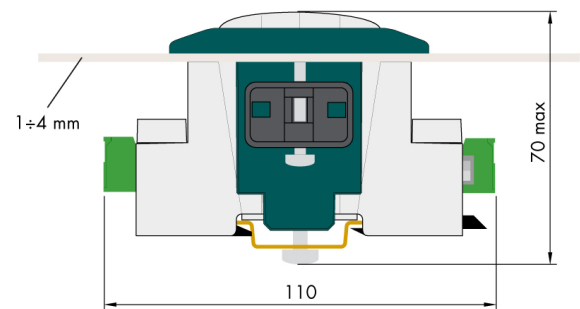

Information générale

PWS25520260528

Le produit AC 1500 est robuste, pratique et durable et peut être utilisé comme accessoire pour transformer le DAT 1400 de DIN-RAIL en PANEL MOUNT.

Toutes les données indiquées peuvent être modifiées sans préavis.
Toutes les mesures indiquées sont exprimées en millimètres (mm).

Toutes les données indiquées peuvent être modifiées sans préavis.
Toutes les mesures indiquées sont exprimées en millimètres (mm).