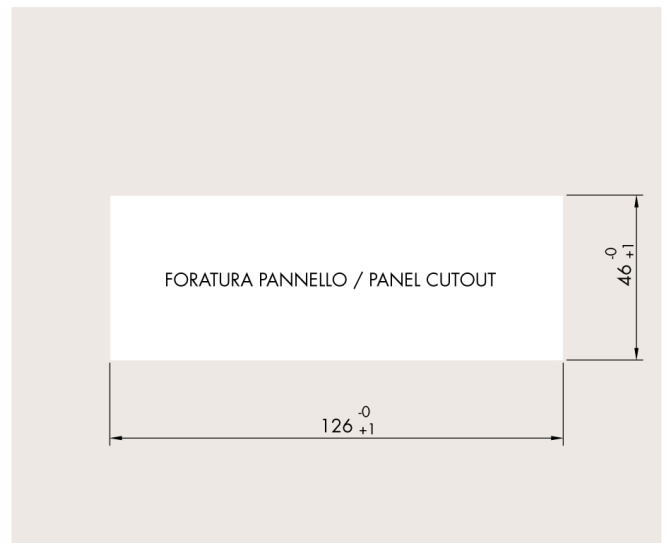

Information générale

PWS25520260528

Le produit AC 1500 est robuste, pratique et durable et peut être utilisé comme accessoire pour transformer le DAT 1400 de DIN-RAIL en PANEL MOUNT.

Toutes les données indiquées peuvent être modifiées sans préavis.
Toutes les mesures indiquées sont exprimées en millimètres (mm).

Toutes les données indiquées peuvent être modifiées sans préavis.
Toutes les mesures indiquées sont exprimées en millimètres (mm).