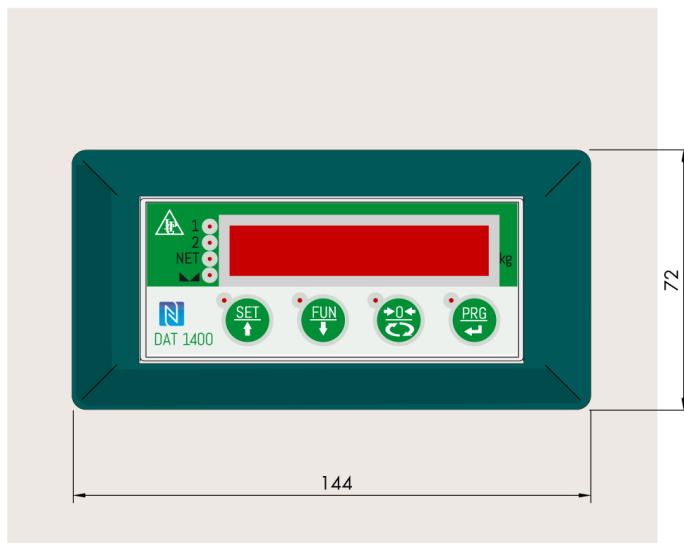

Information générale

PWS25520260417

Le produit AC 1500 est robuste, pratique et durable et peut être utilisé comme accessoire pour transformer le DAT 1400 de DIN-RAIL en PANEL MOUNT.

Toutes les données indiquées peuvent être modifiées sans préavis.
Toutes les mesures indiquées sont exprimées en millimètres (mm).

Toutes les données indiquées peuvent être modifiées sans préavis.
Toutes les mesures indiquées sont exprimées en millimètres (mm).