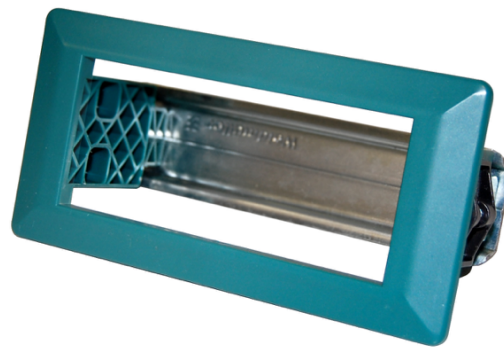

Information générale

PWS25520260417

Le produit AC 1500 est robuste, pratique et durable et peut être utilisé comme accessoire pour transformer le DAT 1400 de DIN-RAIL en PANEL MOUNT.

Toutes les données indiquées peuvent être modifiées sans préavis.
Toutes les mesures indiquées sont exprimées en millimètres (mm).