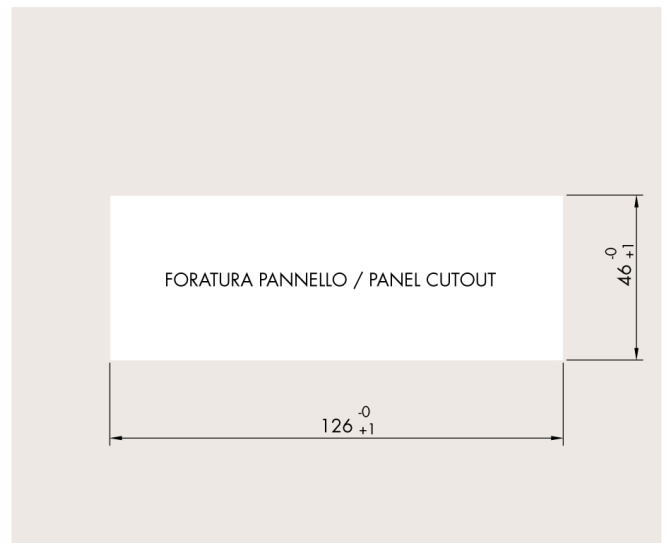

## Information générale

PWS25520260709

Le produit AC 1500 est robuste, pratique et durable et peut être utilisé comme accessoire pour transformer le DAT 1400 de DIN-RAIL en PANEL MOUNT.

Toutes les données indiquées peuvent être modifiées sans préavis.  
Toutes les mesures indiquées sont exprimées en millimètres (mm).

Toutes les données indiquées peuvent être modifiées sans préavis.  
Toutes les mesures indiquées sont exprimées en millimètres (mm).