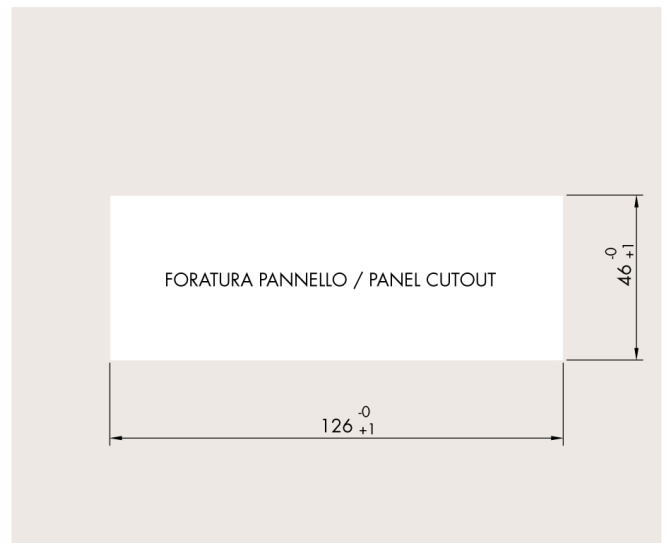

Information générale

PWS25520260617

Le produit AC 1500 est robuste, pratique et durable et peut être utilisé comme accessoire pour transformer le DAT 1400 de DIN-RAIL en PANEL MOUNT.

Toutes les données indiquées peuvent être modifiées sans préavis.
Toutes les mesures indiquées sont exprimées en millimètres (mm).

Toutes les données indiquées peuvent être modifiées sans préavis.
Toutes les mesures indiquées sont exprimées en millimètres (mm).