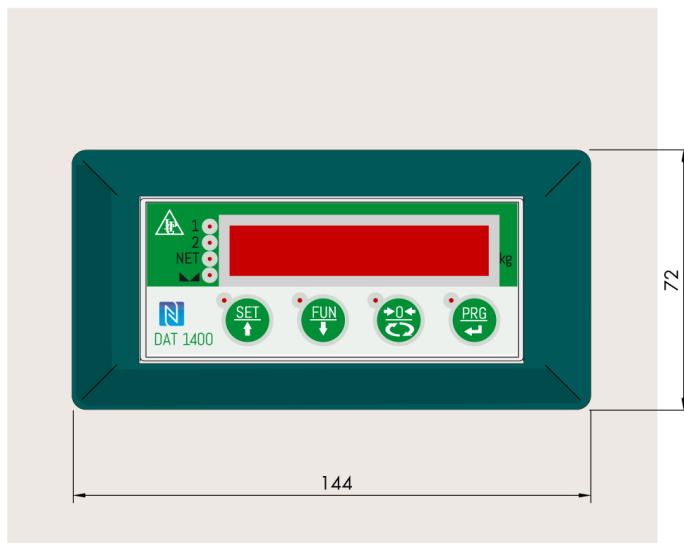

## Information générale

PWS25520260508

Le produit AC 1500 est robuste, pratique et durable et peut être utilisé comme accessoire pour transformer le DAT 1400 de DIN-RAIL en PANEL MOUNT.

Toutes les données indiquées peuvent être modifiées sans préavis.  
Toutes les mesures indiquées sont exprimées en millimètres (mm).

Toutes les données indiquées peuvent être modifiées sans préavis.  
Toutes les mesures indiquées sont exprimées en millimètres (mm).