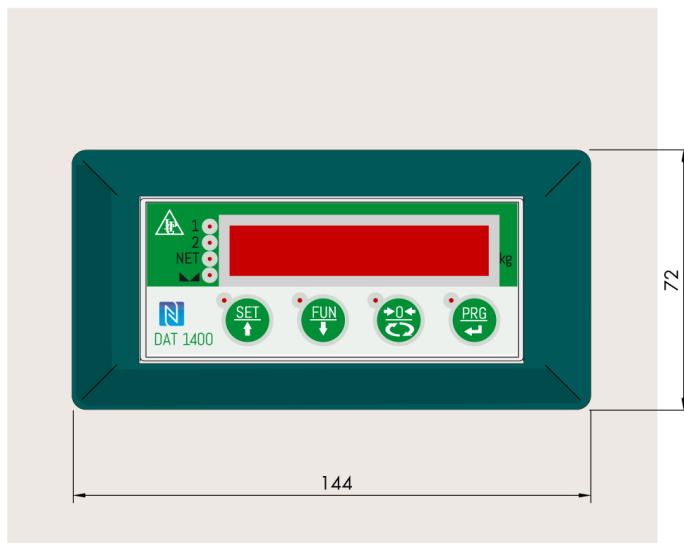

## Information générale

PWS25520260709

Le produit AC 1500 est robuste, pratique et durable et peut être utilisé comme accessoire pour transformer le DAT 1400 de DIN-RAIL en PANEL MOUNT.

Toutes les données indiquées peuvent être modifiées sans préavis.  
Toutes les mesures indiquées sont exprimées en millimètres (mm).

Toutes les données indiquées peuvent être modifiées sans préavis.  
Toutes les mesures indiquées sont exprimées en millimètres (mm).