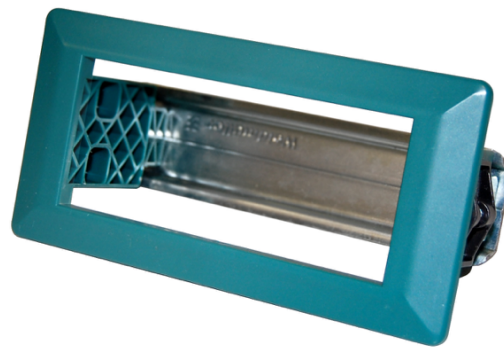

## Information générale

PWS25520260709

Le produit AC 1500 est robuste, pratique et durable et peut être utilisé comme accessoire pour transformer le DAT 1400 de DIN-RAIL en PANEL MOUNT.

Toutes les données indiquées peuvent être modifiées sans préavis.  
Toutes les mesures indiquées sont exprimées en millimètres (mm).