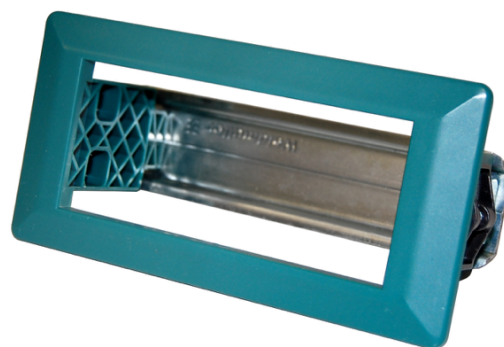

## Information générale

PWS25520260508

Le produit AC 1500 est robuste, pratique et durable et peut être utilisé comme accessoire pour transformer le DAT 1400 de DIN-RAIL en PANEL MOUNT.

Toutes les données indiquées peuvent être modifiées sans préavis.  
Toutes les mesures indiquées sont exprimées en millimètres (mm).