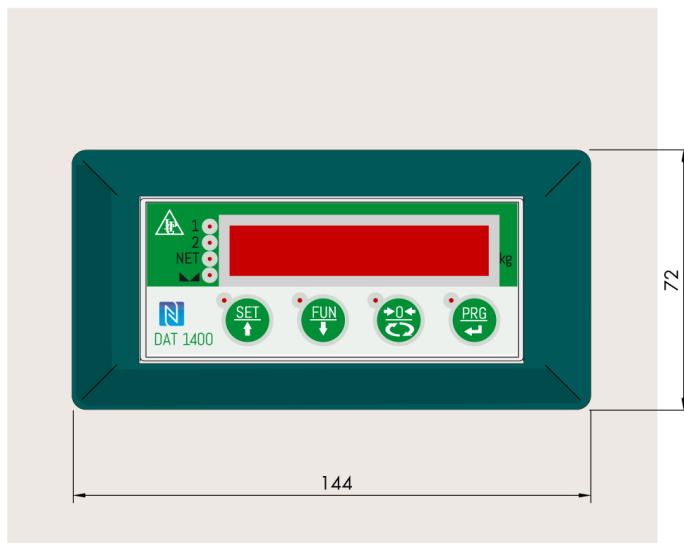

Information générale

PWS25520260617

Le produit AC 1500 est robuste, pratique et durable et peut être utilisé comme accessoire pour transformer le DAT 1400 de DIN-RAIL en PANEL MOUNT.

Toutes les données indiquées peuvent être modifiées sans préavis.
Toutes les mesures indiquées sont exprimées en millimètres (mm).

Toutes les données indiquées peuvent être modifiées sans préavis.
Toutes les mesures indiquées sont exprimées en millimètres (mm).