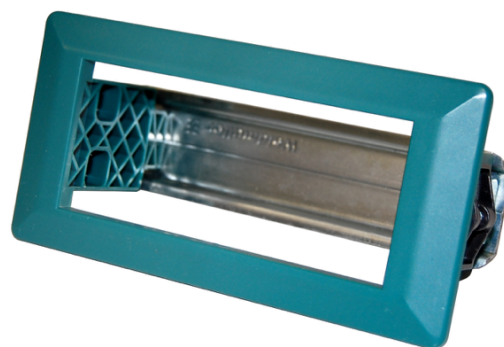

Information générale

PWS25520260528

Le produit AC 1500 est robuste, pratique et durable et peut être utilisé comme accessoire pour transformer le DAT 1400 de DIN-RAIL en PANEL MOUNT.

Toutes les données indiquées peuvent être modifiées sans préavis.
Toutes les mesures indiquées sont exprimées en millimètres (mm).