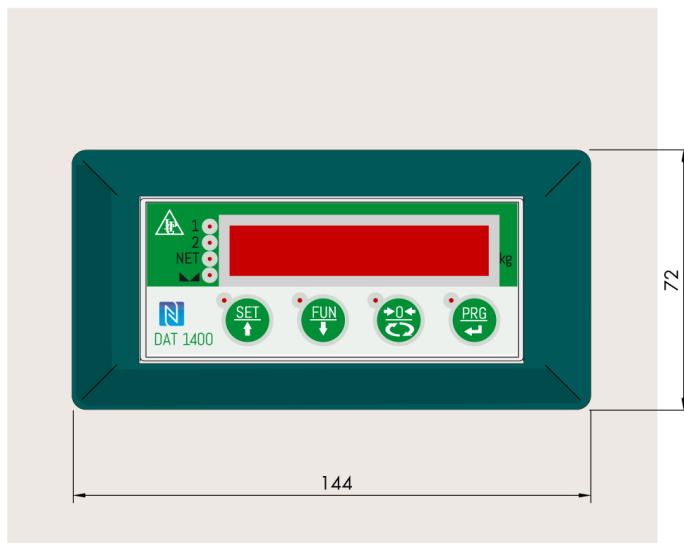

Information générale

PWS25520260528

Le produit AC 1500 est robuste, pratique et durable et peut être utilisé comme accessoire pour transformer le DAT 1400 de DIN-RAIL en PANEL MOUNT.

Toutes les données indiquées peuvent être modifiées sans préavis.
Toutes les mesures indiquées sont exprimées en millimètres (mm).

Toutes les données indiquées peuvent être modifiées sans préavis.
Toutes les mesures indiquées sont exprimées en millimètres (mm).