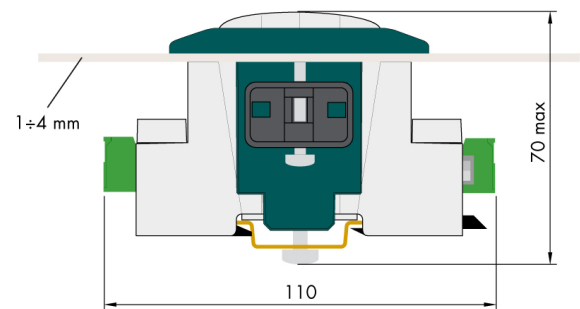

## Information générale

PWS25520260508

Le produit AC 1500 est robuste, pratique et durable et peut être utilisé comme accessoire pour transformer le DAT 1400 de DIN-RAIL en PANEL MOUNT.

Toutes les données indiquées peuvent être modifiées sans préavis.  
Toutes les mesures indiquées sont exprimées en millimètres (mm).

Toutes les données indiquées peuvent être modifiées sans préavis.  
Toutes les mesures indiquées sont exprimées en millimètres (mm).