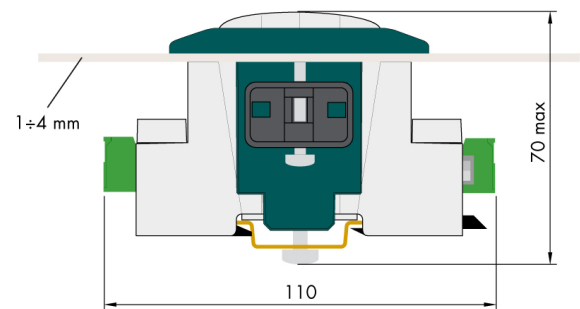

Information générale

PWS25520260617

Le produit AC 1500 est robuste, pratique et durable et peut être utilisé comme accessoire pour transformer le DAT 1400 de DIN-RAIL en PANEL MOUNT.

Toutes les données indiquées peuvent être modifiées sans préavis.
Toutes les mesures indiquées sont exprimées en millimètres (mm).

Toutes les données indiquées peuvent être modifiées sans préavis.
Toutes les mesures indiquées sont exprimées en millimètres (mm).