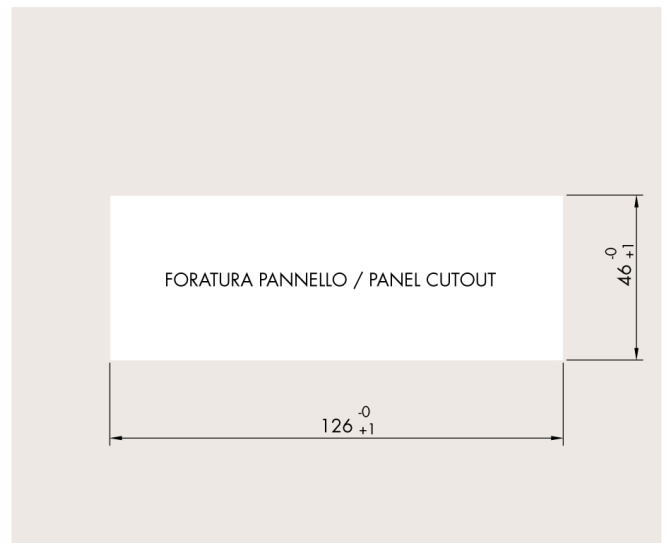

## Information générale

PWS25520260508

Le produit AC 1500 est robuste, pratique et durable et peut être utilisé comme accessoire pour transformer le DAT 1400 de DIN-RAIL en PANEL MOUNT.

Toutes les données indiquées peuvent être modifiées sans préavis.  
Toutes les mesures indiquées sont exprimées en millimètres (mm).

Toutes les données indiquées peuvent être modifiées sans préavis.  
Toutes les mesures indiquées sont exprimées en millimètres (mm).