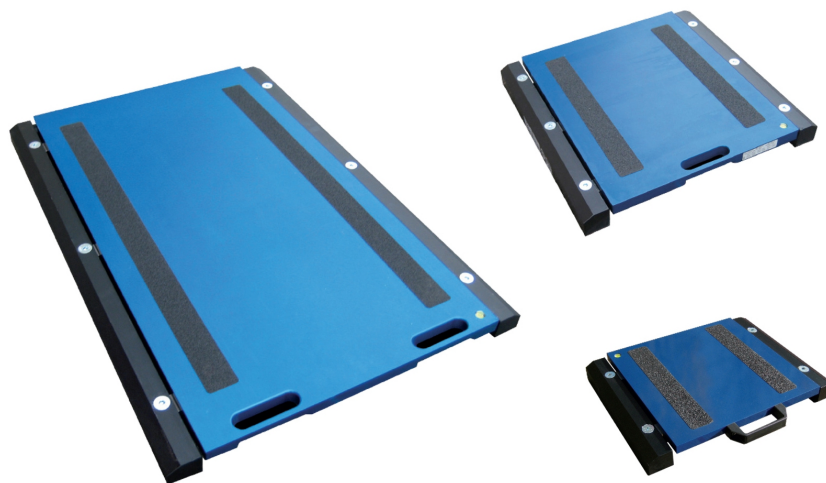

## Datos técnicos

PWS8320260616

La plataforma de pesaje WWS ha sido diseñada para el pesaje ocasional de vehículos pequeños y grandes. No se requiere una instalación fija o una gran inversión porque es una plataforma móvil que se coloca directamente debajo de las ruedas del vehículo que se va a pesar. La plataforma WWS funciona con baterías y está equipada con un sistema de comunicación inalámbrico. Sus puntos fuertes son: máxima maniobrabilidad, estructura robusta adecuada para condiciones extremas y material antideslizante.