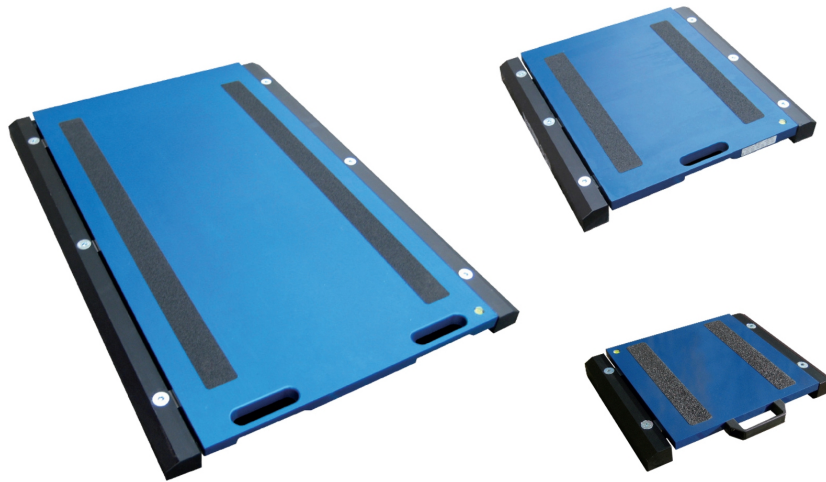

Datos técnicos

PWS8320260416

La plataforma de pesaje WWS ha sido diseñada para el pesaje ocasional de vehículos pequeños y grandes. No se requiere una instalación fija o una gran inversión porque es una plataforma móvil que se coloca directamente debajo de las ruedas del vehículo que se va a pesar. La plataforma WWS funciona con baterías y está equipada con un sistema de comunicación inalámbrico. Sus puntos fuertes son: máxima maniobrabilidad, estructura robusta adecuada para condiciones extremas y material antideslizante.