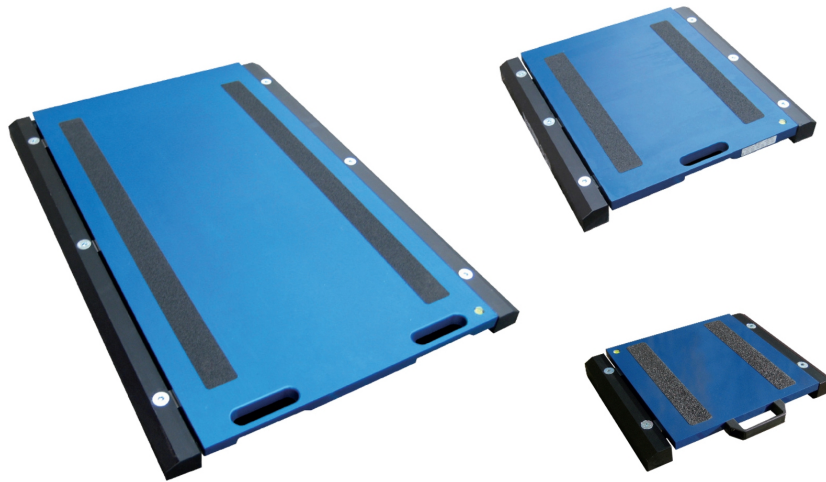

## Datos técnicos

PWS8320260706

La plataforma de pesaje WWS ha sido diseñada para el pesaje ocasional de vehículos pequeños y grandes. No se requiere una instalación fija o una gran inversión porque es una plataforma móvil que se coloca directamente debajo de las ruedas del vehículo que se va a pesar. La plataforma WWS funciona con baterías y está equipada con un sistema de comunicación inalámbrico. Sus puntos fuertes son: máxima maniobrabilidad, estructura robusta adecuada para condiciones extremas y material antideslizante.