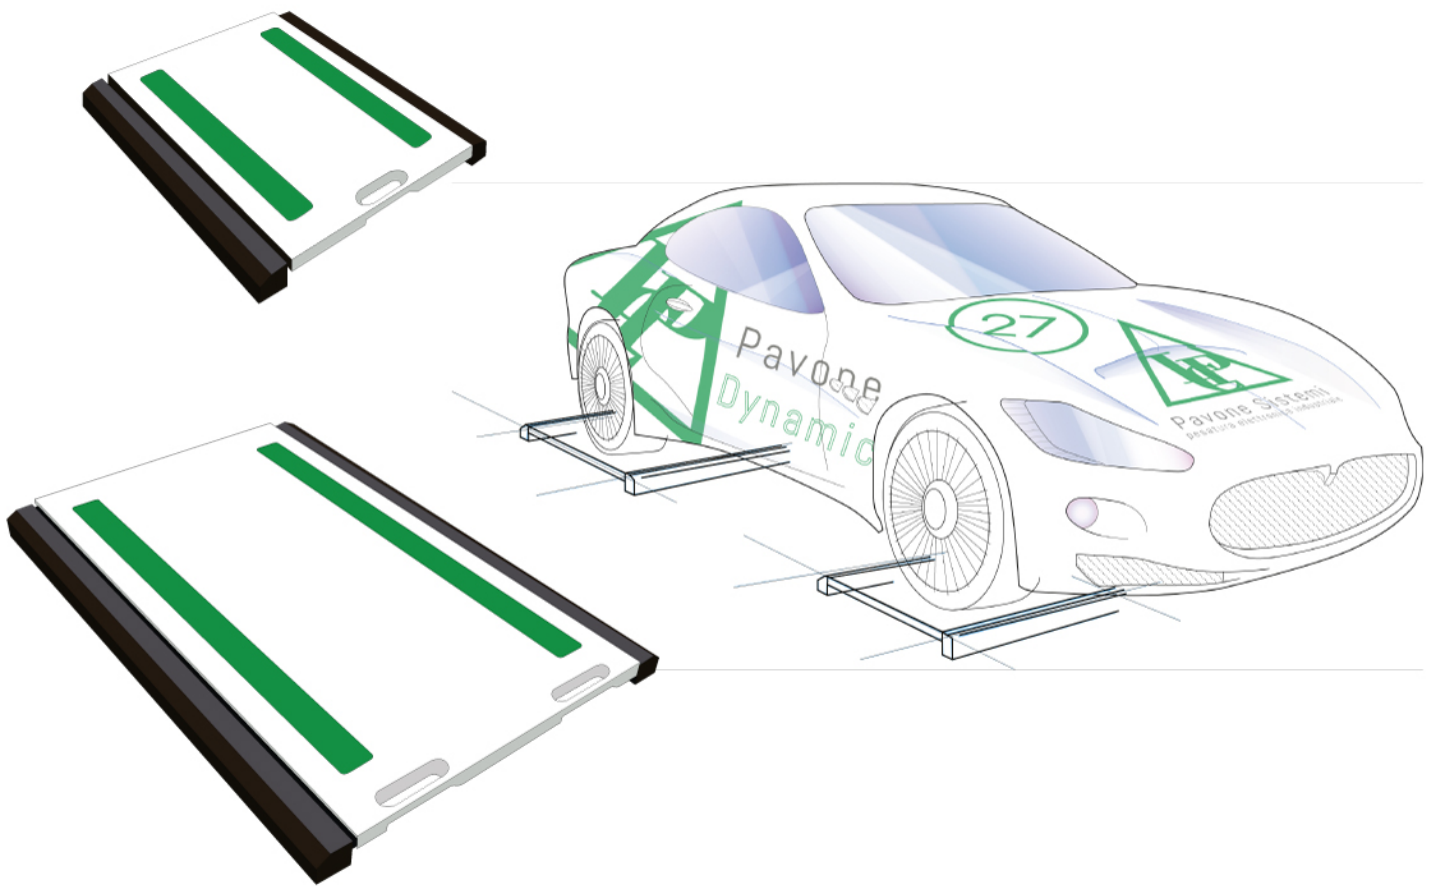

Datos técnicos

PWS8320260507

La plataforma de pesaje WWS ha sido diseñada para el pesaje ocasional de vehículos pequeños y grandes. No se requiere una instalación fija o una gran inversión porque es una plataforma móvil que se coloca directamente debajo de las ruedas del vehículo que se va a pesar. La plataforma WWS funciona con baterías y está equipada con un sistema de comunicación inalámbrico. Sus puntos fuertes son: máxima maniobrabilidad, estructura robusta adecuada para condiciones extremas y material antideslizante.

Todos los datos indicados pueden variar sin preaviso.
Todas las medidas se expresan en milímetros (mm).

Todos los datos indicados pueden variar sin preaviso.
Todas las medidas se expresan en milímetros (mm).