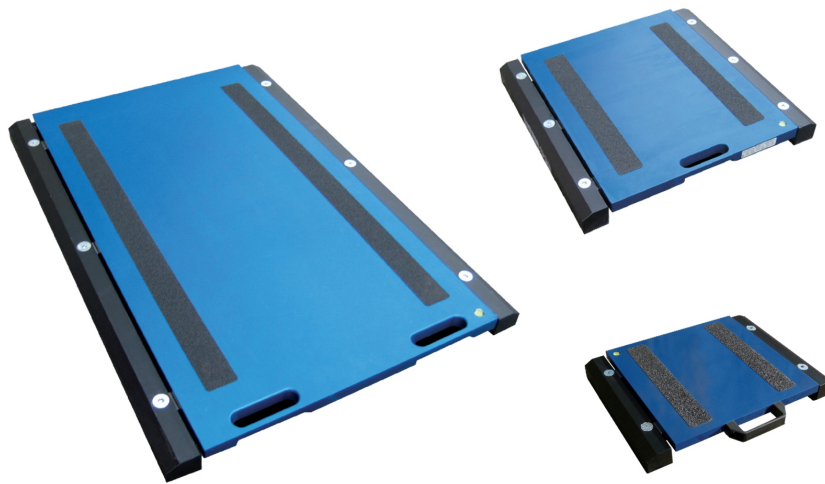

Datos técnicos

PWS8320260507

La plataforma de pesaje WWS ha sido diseñada para el pesaje ocasional de vehículos pequeños y grandes. No se requiere una instalación fija o una gran inversión porque es una plataforma móvil que se coloca directamente debajo de las ruedas del vehículo que se va a pesar. La plataforma WWS funciona con baterías y está equipada con un sistema de comunicación inalámbrico. Sus puntos fuertes son: máxima maniobrabilidad, estructura robusta adecuada para condiciones extremas y material antideslizante.