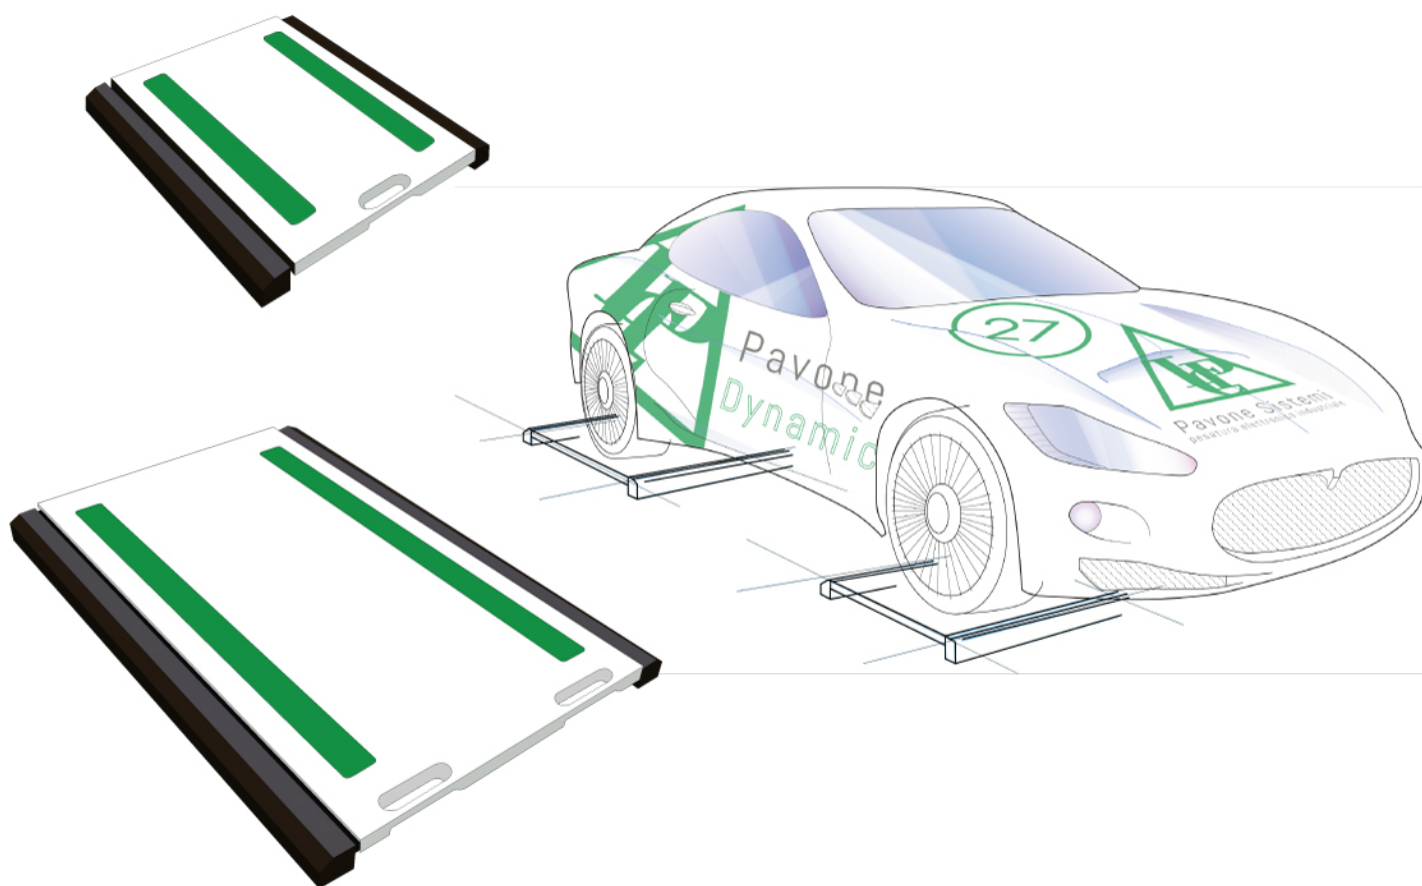

## Datos técnicos

PWS8320260616

La plataforma de pesaje WWS ha sido diseñada para el pesaje ocasional de vehículos pequeños y grandes. No se requiere una instalación fija o una gran inversión porque es una plataforma móvil que se coloca directamente debajo de las ruedas del vehículo que se va a pesar. La plataforma WWS funciona con baterías y está equipada con un sistema de comunicación inalámbrico. Sus puntos fuertes son: máxima maniobrabilidad, estructura robusta adecuada para condiciones extremas y material antideslizante.

Todos los datos indicados pueden variar sin preaviso.  
Todas las medidas se expresan en milímetros (mm).

Todos los datos indicados pueden variar sin preaviso.  
Todas las medidas se expresan en milímetros (mm).