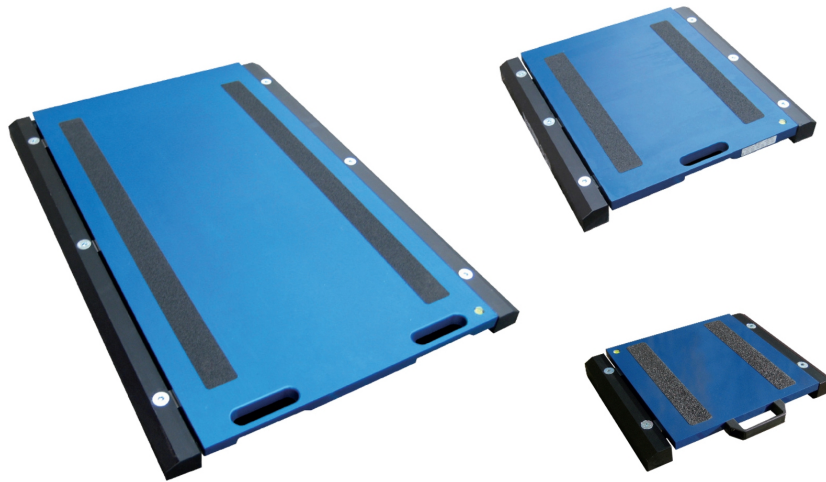

Datos técnicos

PWS8320260527

La plataforma de pesaje WWS ha sido diseñada para el pesaje ocasional de vehículos pequeños y grandes. No se requiere una instalación fija o una gran inversión porque es una plataforma móvil que se coloca directamente debajo de las ruedas del vehículo que se va a pesar. La plataforma WWS funciona con baterías y está equipada con un sistema de comunicación inalámbrico. Sus puntos fuertes son: máxima maniobrabilidad, estructura robusta adecuada para condiciones extremas y material antideslizante.