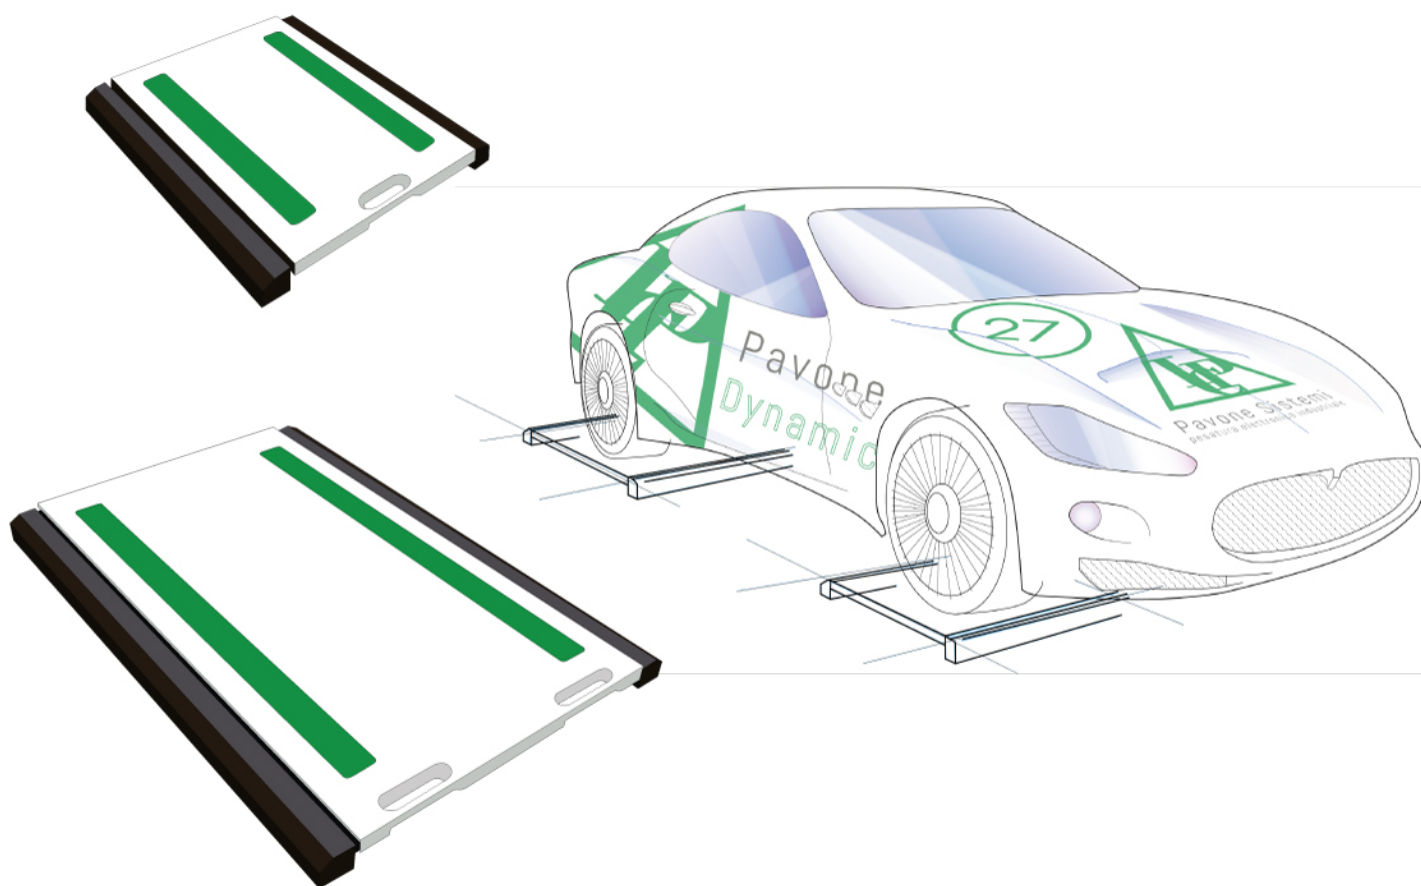

Datos técnicos

PWS8320260527

La plataforma de pesaje WWS ha sido diseñada para el pesaje ocasional de vehículos pequeños y grandes. No se requiere una instalación fija o una gran inversión porque es una plataforma móvil que se coloca directamente debajo de las ruedas del vehículo que se va a pesar. La plataforma WWS funciona con baterías y está equipada con un sistema de comunicación inalámbrico. Sus puntos fuertes son: máxima maniobrabilidad, estructura robusta adecuada para condiciones extremas y material antideslizante.

Todos los datos indicados pueden variar sin preaviso.
Todas las medidas se expresan en milímetros (mm).

Todos los datos indicados pueden variar sin preaviso.
Todas las medidas se expresan en milímetros (mm).