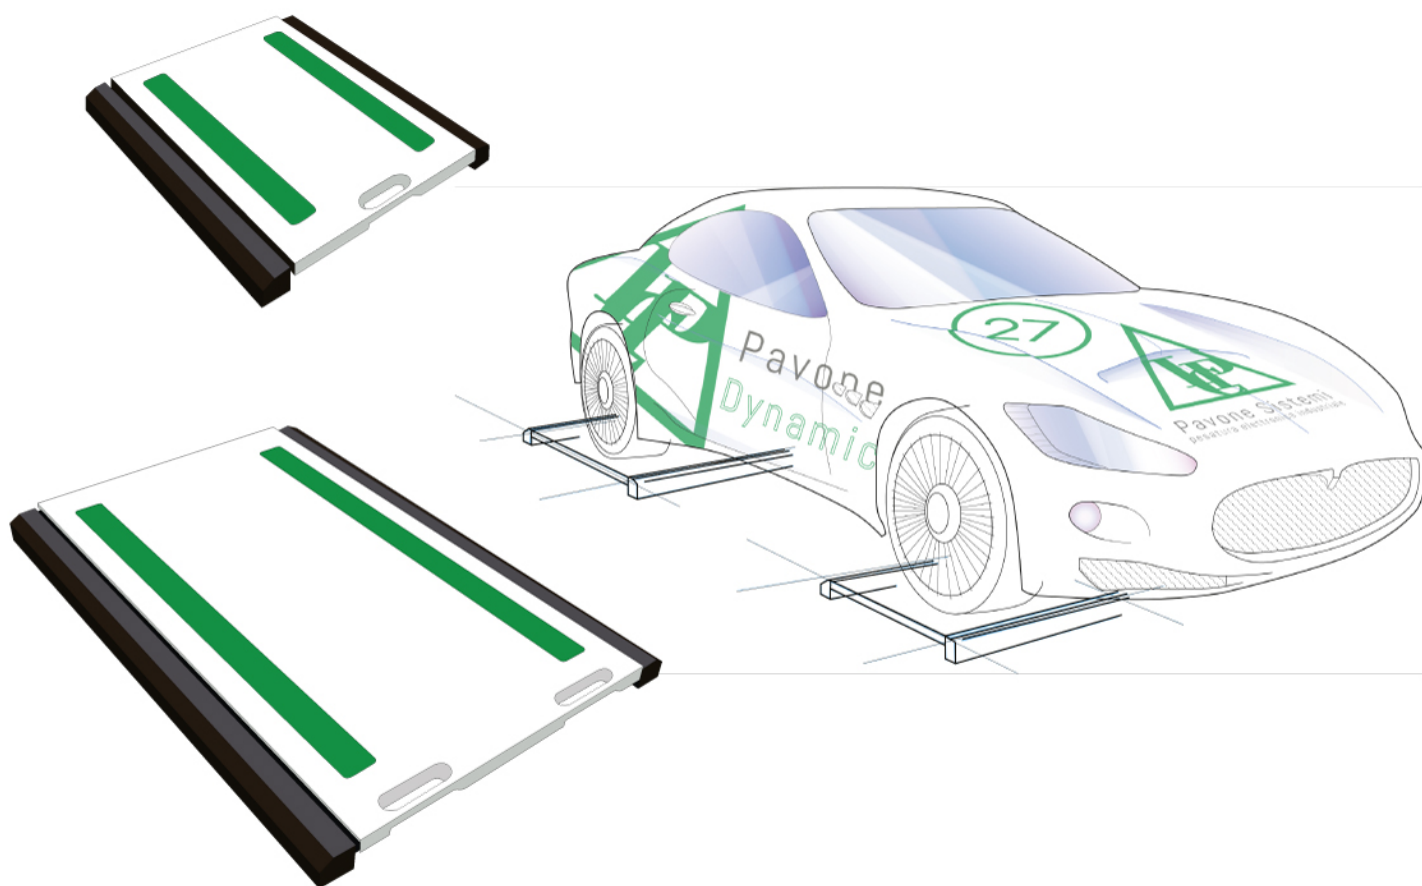

## Datos técnicos

PWS8320260706

La plataforma de pesaje WWS ha sido diseñada para el pesaje ocasional de vehículos pequeños y grandes. No se requiere una instalación fija o una gran inversión porque es una plataforma móvil que se coloca directamente debajo de las ruedas del vehículo que se va a pesar. La plataforma WWS funciona con baterías y está equipada con un sistema de comunicación inalámbrico. Sus puntos fuertes son: máxima maniobrabilidad, estructura robusta adecuada para condiciones extremas y material antideslizante.

Todos los datos indicados pueden variar sin preaviso.  
Todas las medidas se expresan en milímetros (mm).

Todos los datos indicados pueden variar sin preaviso.  
Todas las medidas se expresan en milímetros (mm).