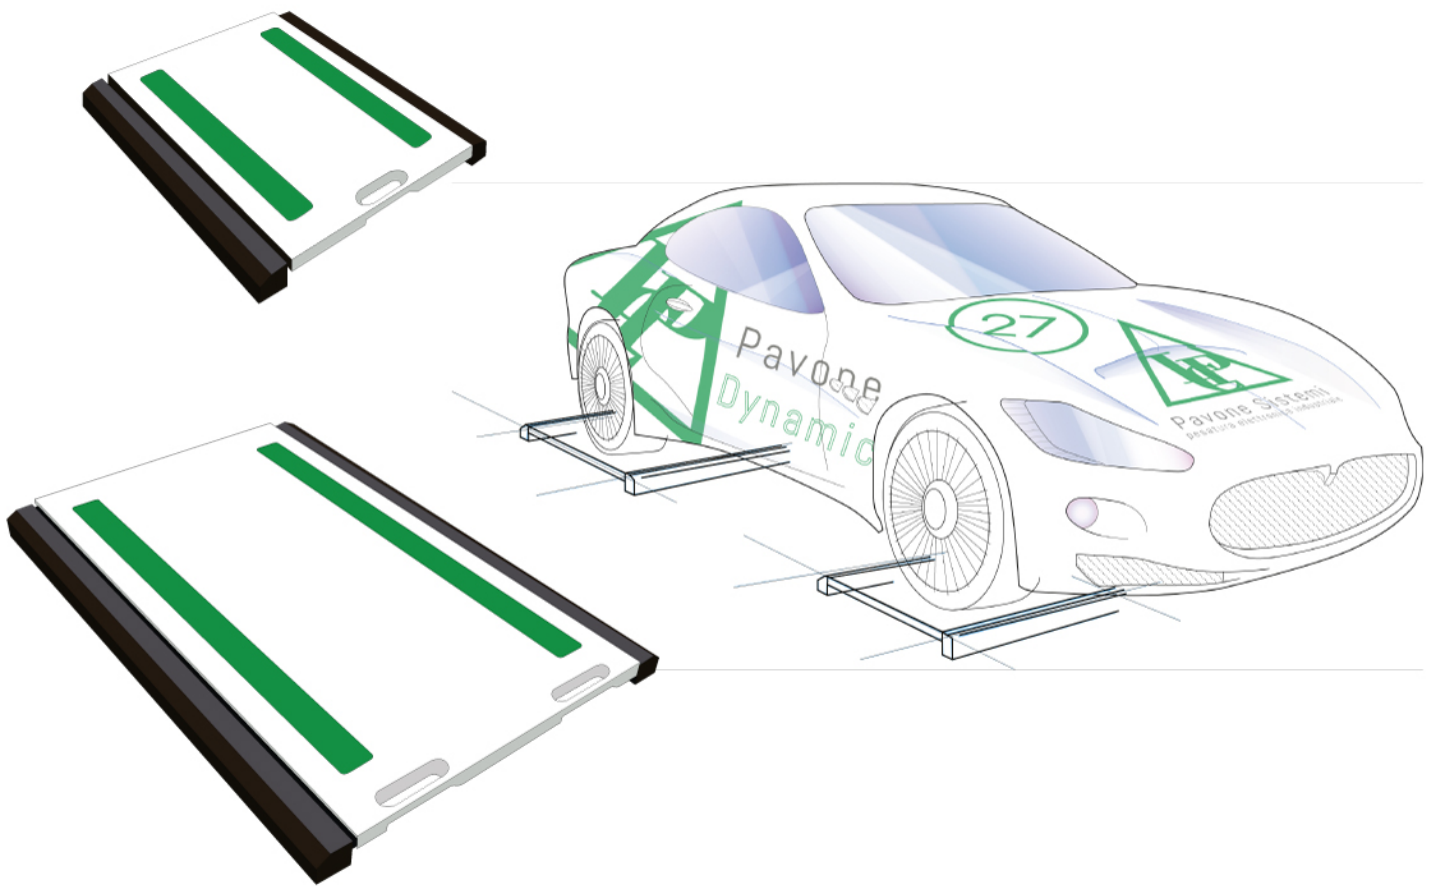

Datos técnicos

PWS8320260416

La plataforma de pesaje WWS ha sido diseñada para el pesaje ocasional de vehículos pequeños y grandes. No se requiere una instalación fija o una gran inversión porque es una plataforma móvil que se coloca directamente debajo de las ruedas del vehículo que se va a pesar. La plataforma WWS funciona con baterías y está equipada con un sistema de comunicación inalámbrico. Sus puntos fuertes son: máxima maniobrabilidad, estructura robusta adecuada para condiciones extremas y material antideslizante.

Todos los datos indicados pueden variar sin preaviso.
Todas las medidas se expresan en milímetros (mm).

Todos los datos indicados pueden variar sin preaviso.
Todas las medidas se expresan en milímetros (mm).