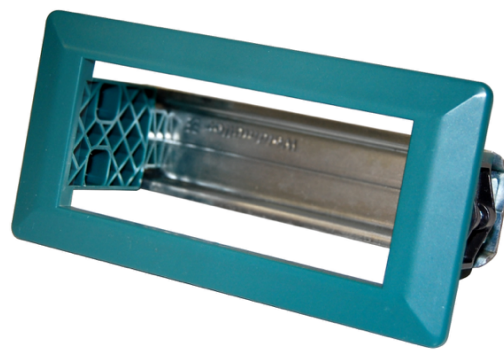

Informacion general

PWS25520260417

El accesorio AC 1500 es robusto, práctico y duradero y se utiliza para transformar el DAT 1400 de DIN-RAIL en PANEL MOUNT.

Todos los datos indicados pueden variar sin preaviso.
Todas las medidas se expresan en milímetros (mm).