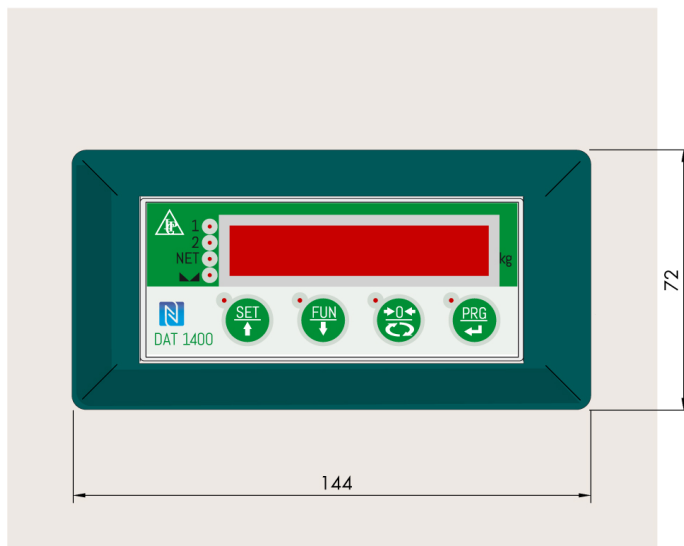

Informacion general

PWS25520260417

El accesorio AC 1500 es robusto, práctico y duradero y se utiliza para transformar el DAT 1400 de DIN-RAIL en PANEL MOUNT.

Todos los datos indicados pueden variar sin preaviso.
Todas las medidas se expresan en milímetros (mm).

Todos los datos indicados pueden variar sin preaviso.
 Todas las medidas se expresan en milímetros (mm).