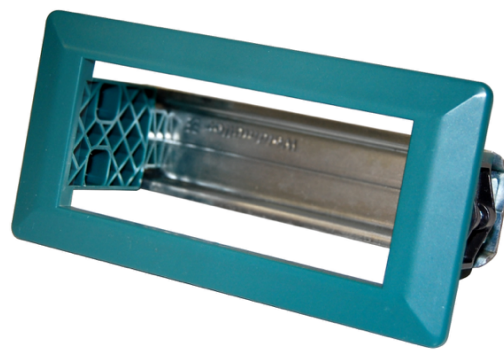

Informacion general

PWS25520260617

El accesorio AC 1500 es robusto, práctico y duradero y se utiliza para transformar el DAT 1400 de DIN-RAIL en PANEL MOUNT.

Todos los datos indicados pueden variar sin preaviso.
Todas las medidas se expresan en milímetros (mm).