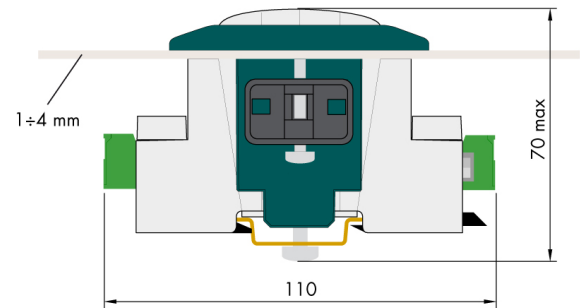

Informacion general

PWS25520260507

El accesorio AC 1500 es robusto, práctico y duradero y se utiliza para transformar el DAT 1400 de DIN-RAIL en PANEL MOUNT.

Todos los datos indicados pueden variar sin preaviso.
Todas las medidas se expresan en milímetros (mm).

Todos los datos indicados pueden variar sin preaviso.
 Todas las medidas se expresan en milímetros (mm).