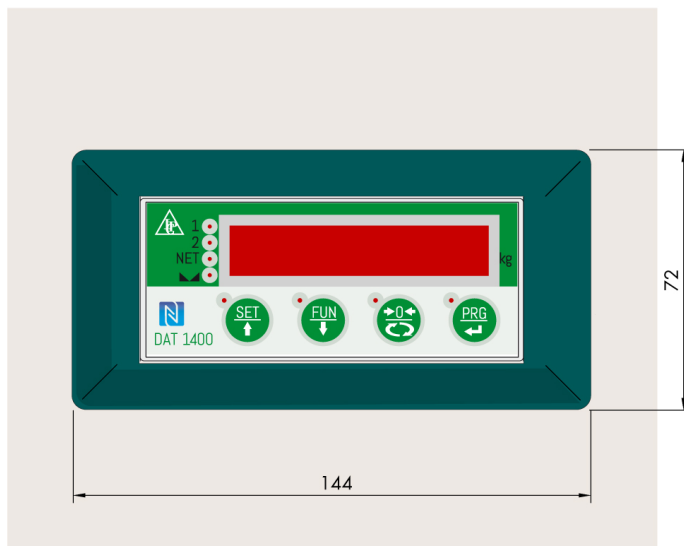

Informacion general

PWS25520260528

El accesorio AC 1500 es robusto, práctico y duradero y se utiliza para transformar el DAT 1400 de DIN-RAIL en PANEL MOUNT.

Todos los datos indicados pueden variar sin preaviso.
Todas las medidas se expresan en milímetros (mm).

Todos los datos indicados pueden variar sin preaviso.
 Todas las medidas se expresan en milímetros (mm).