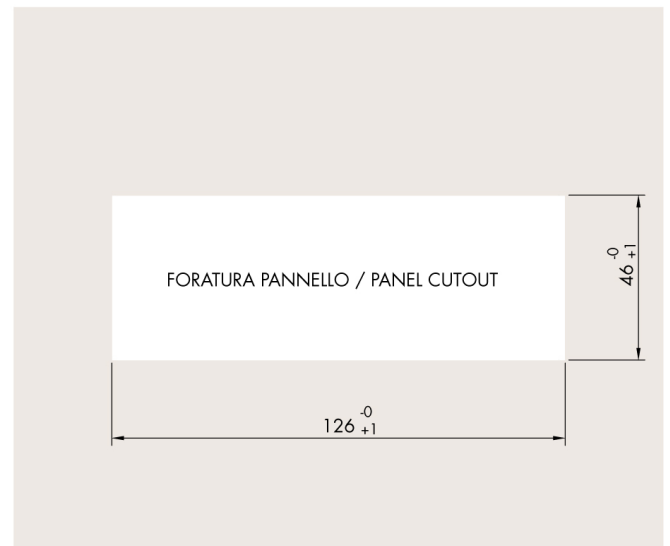

Informacion general

PWS25520260617

El accesorio AC 1500 es robusto, práctico y duradero y se utiliza para transformar el DAT 1400 de DIN-RAIL en PANEL MOUNT.

Todos los datos indicados pueden variar sin preaviso.
Todas las medidas se expresan en milímetros (mm).

Todos los datos indicados pueden variar sin preaviso.
 Todas las medidas se expresan en milímetros (mm).