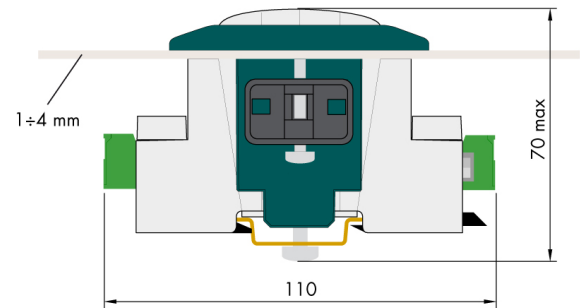

Informacion general

PWS25520260417

El accesorio AC 1500 es robusto, práctico y duradero y se utiliza para transformar el DAT 1400 de DIN-RAIL en PANEL MOUNT.

Todos los datos indicados pueden variar sin preaviso.
Todas las medidas se expresan en milímetros (mm).

Todos los datos indicados pueden variar sin preaviso.
 Todas las medidas se expresan en milímetros (mm).