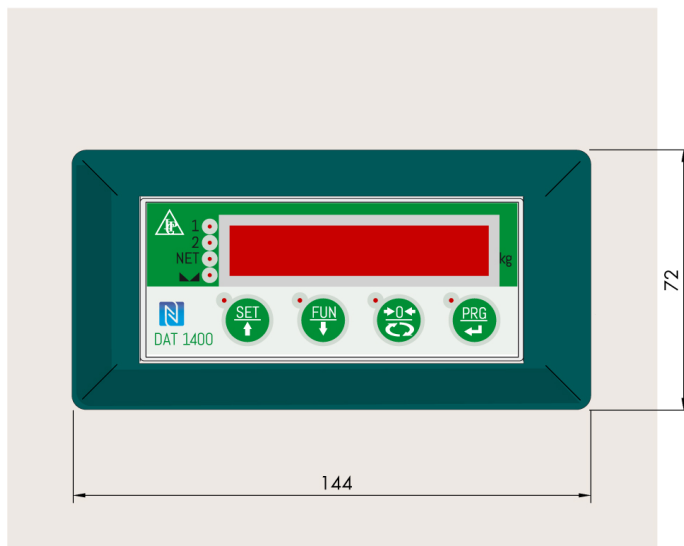

Informacion general

PWS25520260507

El accesorio AC 1500 es robusto, práctico y duradero y se utiliza para transformar el DAT 1400 de DIN-RAIL en PANEL MOUNT.

Todos los datos indicados pueden variar sin preaviso.
Todas las medidas se expresan en milímetros (mm).

Todos los datos indicados pueden variar sin preaviso.
 Todas las medidas se expresan en milímetros (mm).