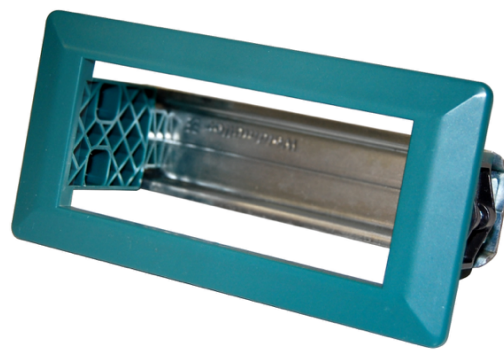

Información general

PWS25520260709

El accesorio AC 1500 es robusto, práctico y duradero y se utiliza para transformar el DAT 1400 de DIN-RAIL en PANEL MOUNT.

Todos los datos indicados pueden variar sin preaviso.
Todas las medidas se expresan en milímetros (mm).