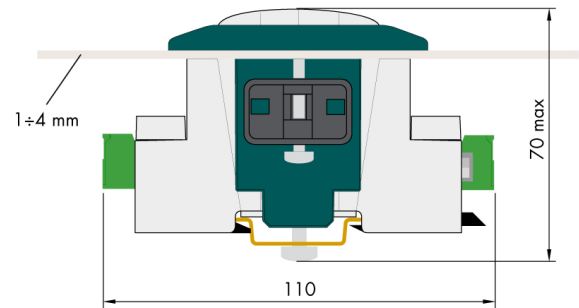

Información general

PWS25520260709

El accesorio AC 1500 es robusto, práctico y duradero y se utiliza para transformar el DAT 1400 de DIN-RAIL en PANEL MOUNT.

Todos los datos indicados pueden variar sin preaviso.
Todas las medidas se expresan en milímetros (mm).

Todos los datos indicados pueden variar sin preaviso.
Todas las medidas se expresan en milímetros (mm).