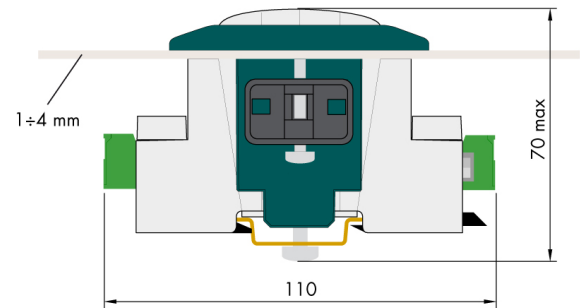

Informacion general

PWS25520260617

El accesorio AC 1500 es robusto, práctico y duradero y se utiliza para transformar el DAT 1400 de DIN-RAIL en PANEL MOUNT.

Todos los datos indicados pueden variar sin preaviso.
Todas las medidas se expresan en milímetros (mm).

Todos los datos indicados pueden variar sin preaviso.
 Todas las medidas se expresan en milímetros (mm).