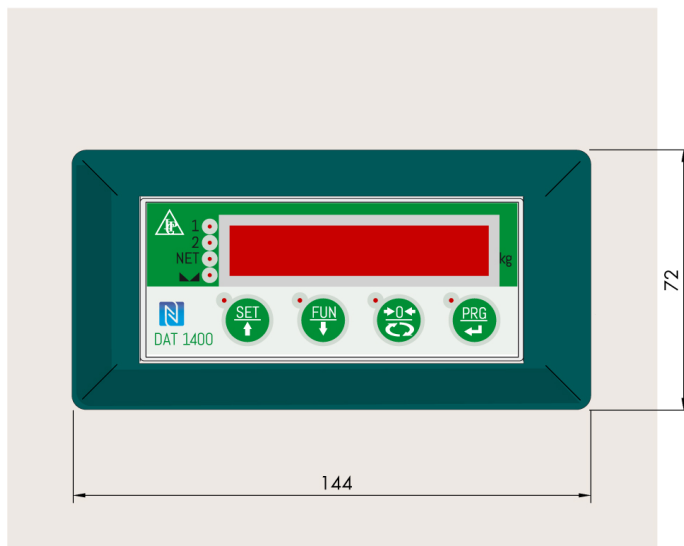

Informacion general

PWS25520260617

El accesorio AC 1500 es robusto, práctico y duradero y se utiliza para transformar el DAT 1400 de DIN-RAIL en PANEL MOUNT.

Todos los datos indicados pueden variar sin preaviso.
Todas las medidas se expresan en milímetros (mm).

Todos los datos indicados pueden variar sin preaviso.
 Todas las medidas se expresan en milímetros (mm).