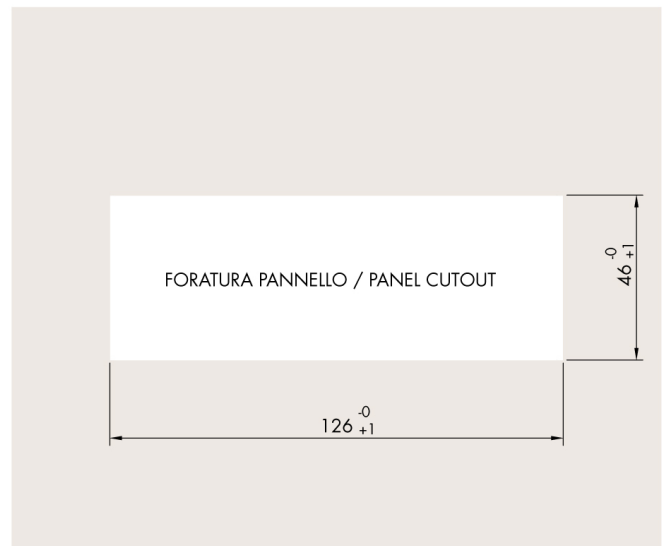

Informacion general

PWS25520260528

El accesorio AC 1500 es robusto, práctico y duradero y se utiliza para transformar el DAT 1400 de DIN-RAIL en PANEL MOUNT.

Todos los datos indicados pueden variar sin preaviso.
Todas las medidas se expresan en milímetros (mm).

Todos los datos indicados pueden variar sin preaviso.
 Todas las medidas se expresan en milímetros (mm).