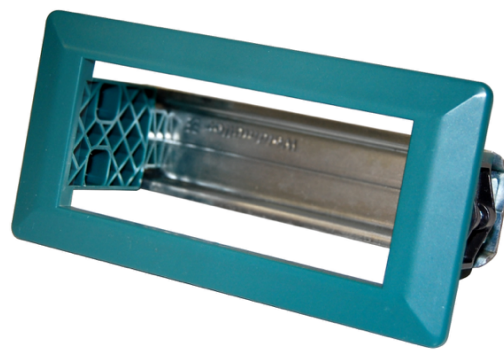

Informacion general

PWS25520260507

El accesorio AC 1500 es robusto, práctico y duradero y se utiliza para transformar el DAT 1400 de DIN-RAIL en PANEL MOUNT.

Todos los datos indicados pueden variar sin preaviso.
Todas las medidas se expresan en milímetros (mm).