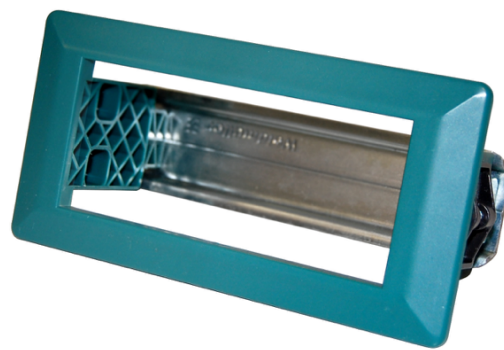

Informacion general

PWS25520260528

El accesorio AC 1500 es robusto, práctico y duradero y se utiliza para transformar el DAT 1400 de DIN-RAIL en PANEL MOUNT.

Todos los datos indicados pueden variar sin preaviso.
Todas las medidas se expresan en milímetros (mm).