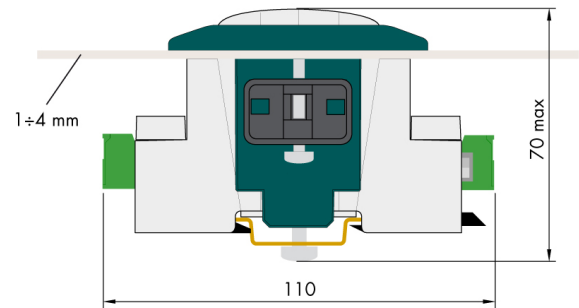

Informacion general

PWS25520260528

El accesorio AC 1500 es robusto, práctico y duradero y se utiliza para transformar el DAT 1400 de DIN-RAIL en PANEL MOUNT.

Todos los datos indicados pueden variar sin preaviso.
Todas las medidas se expresan en milímetros (mm).

Todos los datos indicados pueden variar sin preaviso.
 Todas las medidas se expresan en milímetros (mm).