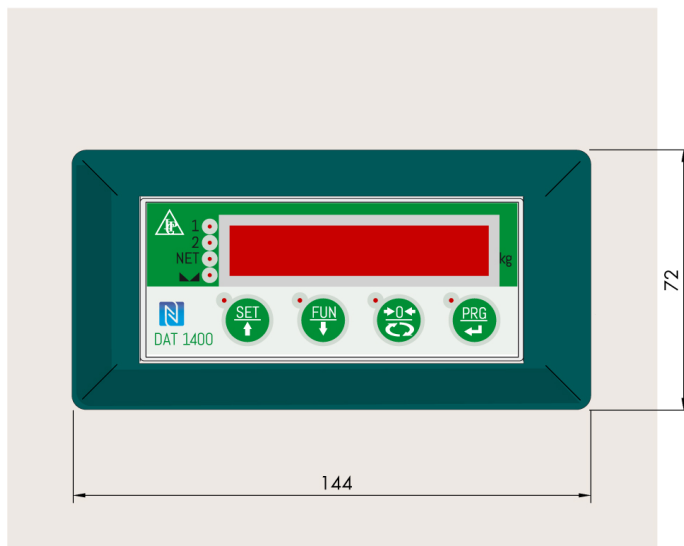

Información general

PWS25520260709

El accesorio AC 1500 es robusto, práctico y duradero y se utiliza para transformar el DAT 1400 de DIN-RAIL en PANEL MOUNT.

Todos los datos indicados pueden variar sin preaviso.
Todas las medidas se expresan en milímetros (mm).

Todos los datos indicados pueden variar sin preaviso.
Todas las medidas se expresan en milímetros (mm).