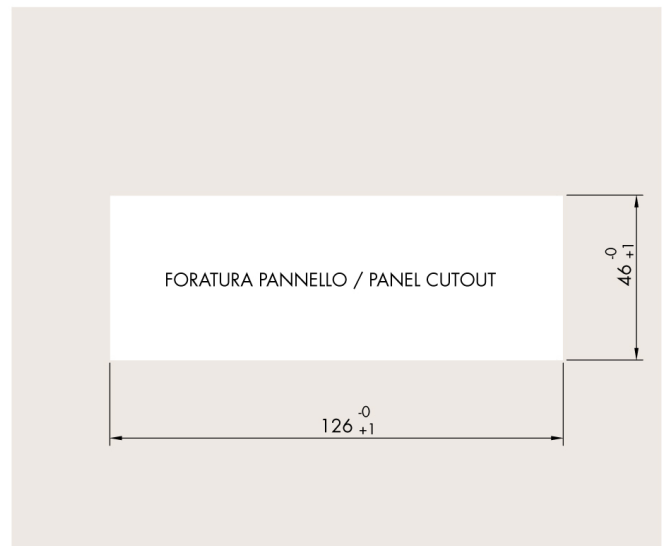

Informacion general

PWS25520260417

El accesorio AC 1500 es robusto, práctico y duradero y se utiliza para transformar el DAT 1400 de DIN-RAIL en PANEL MOUNT.

Todos los datos indicados pueden variar sin preaviso.
Todas las medidas se expresan en milímetros (mm).

Todos los datos indicados pueden variar sin preaviso.
 Todas las medidas se expresan en milímetros (mm).