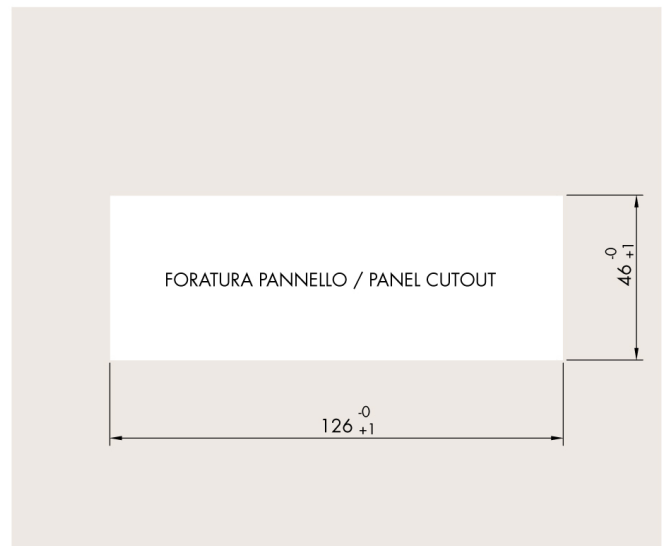

Informacion general

PWS25520260507

El accesorio AC 1500 es robusto, práctico y duradero y se utiliza para transformar el DAT 1400 de DIN-RAIL en PANEL MOUNT.

Todos los datos indicados pueden variar sin preaviso.
Todas las medidas se expresan en milímetros (mm).

Todos los datos indicados pueden variar sin preaviso.
 Todas las medidas se expresan en milímetros (mm).