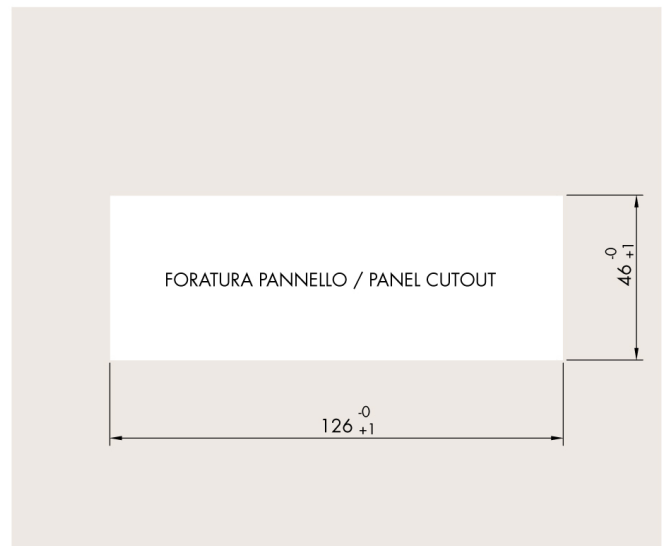

Información general

PWS25520260709

El accesorio AC 1500 es robusto, práctico y duradero y se utiliza para transformar el DAT 1400 de DIN-RAIL en PANEL MOUNT.

Todos los datos indicados pueden variar sin preaviso.
Todas las medidas se expresan en milímetros (mm).

Todos los datos indicados pueden variar sin preaviso.
Todas las medidas se expresan en milímetros (mm).