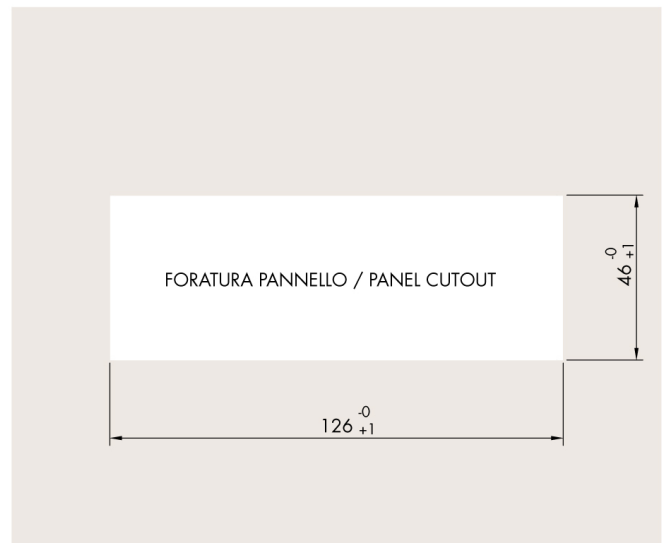

Allgemeine Informationen

PWS25520260527

AC 1500 ist ein robuster, praktischer und langlebiger Zubehörteil. AC 1500 kann als Zubehör verwendet werden, um den DAT 1400 von DIN-RAIL in PANEL MOUNT zu verwandeln.

Alle angegebenen Daten können ohne vorherige Ankündigung geändert werden.
Alle angegebenen Maße sind in Millimeter (mm) ausgedrückt.

Alle angegebenen Daten können ohne vorherige Ankündigung geändert werden.
 Alle angegebenen Maße sind in Millimeter (mm) ausgedrückt.