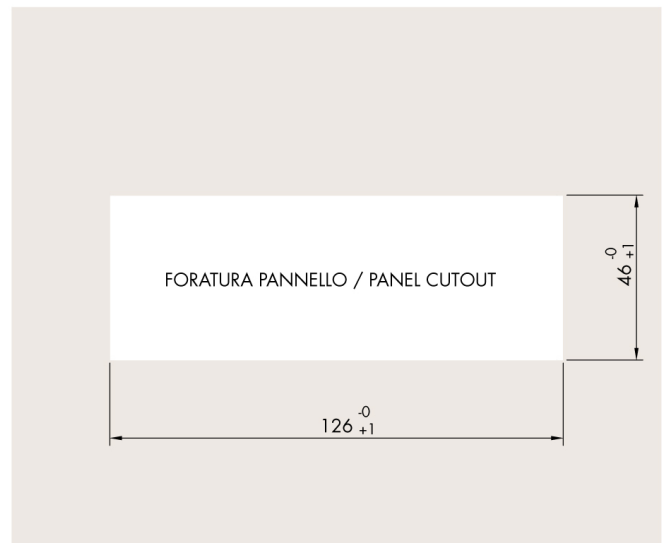

Allgemeine Informationen

PWS25520260706

AC 1500 ist ein robuster, praktischer und langlebiger Zubehörteil. AC 1500 kann als Zubehör verwendet werden, um den DAT 1400 von DIN-RAIL in PANEL MOUNT zu verwandeln.

Alle angegebenen Daten können ohne vorherige Ankündigung geändert werden.
Alle angegebenen Maße sind in Millimeter (mm) ausgedrückt.

Alle angegebenen Daten können ohne vorherige Ankündigung geändert werden.
 Alle angegebenen Maße sind in Millimeter (mm) ausgedrückt.