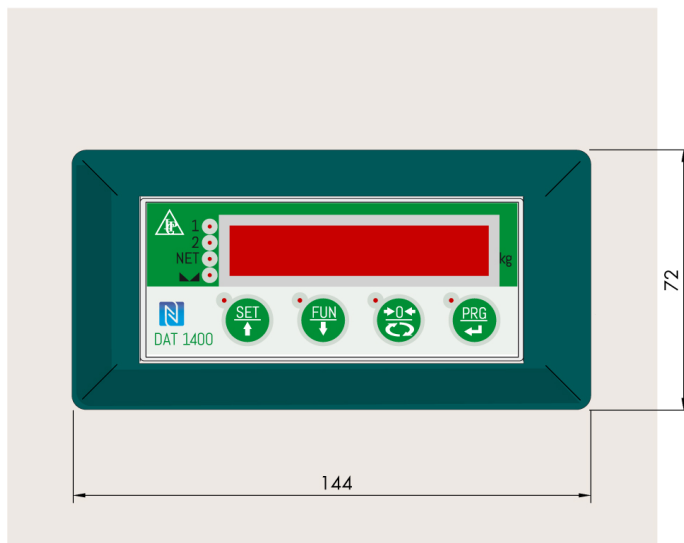

Allgemeine Informationen

PWS25520260417

AC 1500 ist ein robuster, praktischer und langlebiger Zubehörteil. AC 1500 kann als Zubehör verwendet werden, um den DAT 1400 von DIN-RAIL in PANEL MOUNT zu verwandeln.

Alle angegebenen Daten können ohne vorherige Ankündigung geändert werden.
Alle angegebenen Maße sind in Millimeter (mm) ausgedrückt.

Alle angegebenen Daten können ohne vorherige Ankündigung geändert werden.
 Alle angegebenen Maße sind in Millimeter (mm) ausgedrückt.