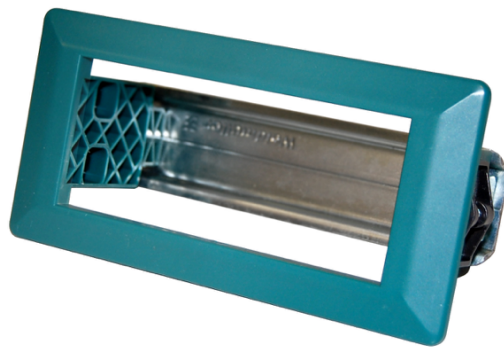

Allgemeine Informationen

PWS25520260527

AC 1500 ist ein robuster, praktischer und langlebiger Zubehörteil. AC 1500 kann als Zubehör verwendet werden, um den DAT 1400 von DIN-RAIL in PANEL MOUNT zu verwandeln.