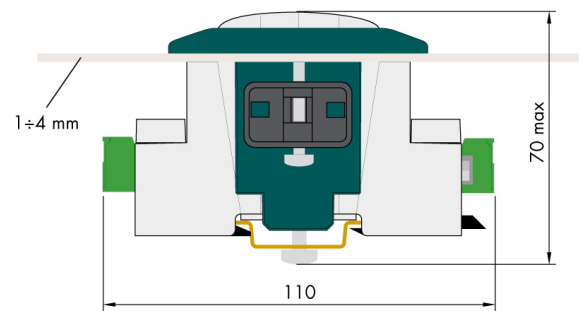

Allgemeine Informationen

PWS25520260616

AC 1500 ist ein robuster, praktischer und langlebiger Zubehörteil. AC 1500 kann als Zubehör verwendet werden, um den DAT 1400 von DIN-RAIL in PANEL MOUNT zu verwandeln.

Alle angegebenen Daten können ohne vorherige Ankündigung geändert werden.
Alle angegebenen Maße sind in Millimeter (mm) ausgedrückt.

Alle angegebenen Daten können ohne vorherige Ankündigung geändert werden.
 Alle angegebenen Maße sind in Millimeter (mm) ausgedrückt.