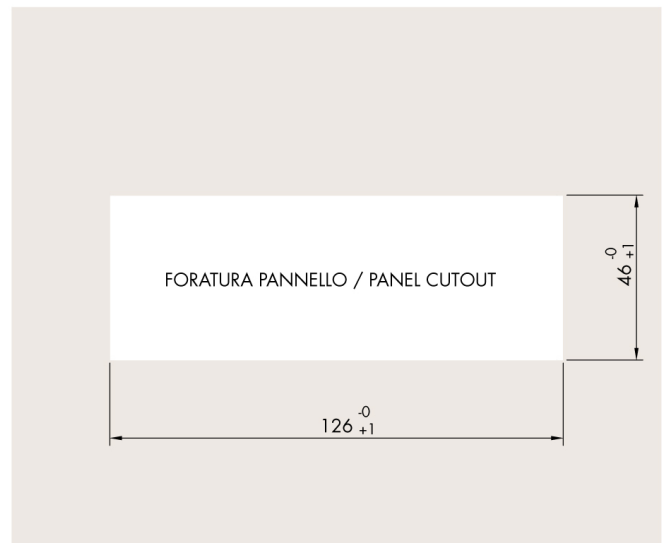

Allgemeine Informationen

PWS25520260616

AC 1500 ist ein robuster, praktischer und langlebiger Zubehörteil. AC 1500 kann als Zubehör verwendet werden, um den DAT 1400 von DIN-RAIL in PANEL MOUNT zu verwandeln.

Alle angegebenen Daten können ohne vorherige Ankündigung geändert werden.
Alle angegebenen Maße sind in Millimeter (mm) ausgedrückt.

Alle angegebenen Daten können ohne vorherige Ankündigung geändert werden.
 Alle angegebenen Maße sind in Millimeter (mm) ausgedrückt.