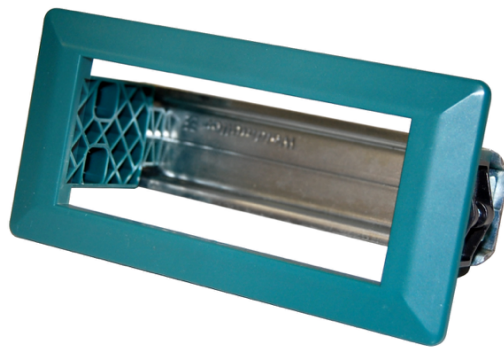

Allgemeine Informationen

PWS25520260706

AC 1500 ist ein robuster, praktischer und langlebiger Zubehörteil. AC 1500 kann als Zubehör verwendet werden, um den DAT 1400 von DIN-RAIL in PANEL MOUNT zu verwandeln.