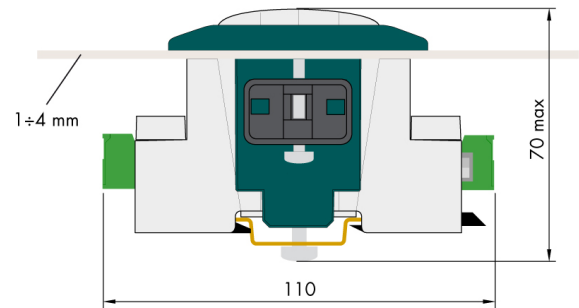

Allgemeine Informationen

PWS25520260417

AC 1500 ist ein robuster, praktischer und langlebiger Zubehörteil. AC 1500 kann als Zubehör verwendet werden, um den DAT 1400 von DIN-RAIL in PANEL MOUNT zu verwandeln.

Alle angegebenen Daten können ohne vorherige Ankündigung geändert werden.
Alle angegebenen Maße sind in Millimeter (mm) ausgedrückt.

Alle angegebenen Daten können ohne vorherige Ankündigung geändert werden.
 Alle angegebenen Maße sind in Millimeter (mm) ausgedrückt.