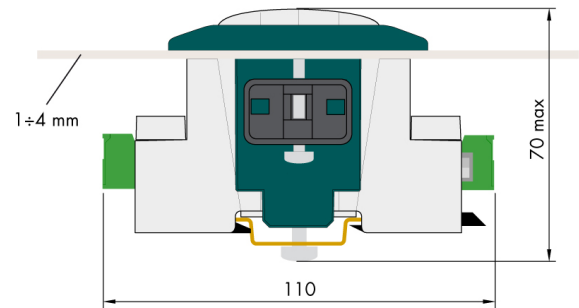

Allgemeine Informationen

PWS25520260706

AC 1500 ist ein robuster, praktischer und langlebiger Zubehörteil. AC 1500 kann als Zubehör verwendet werden, um den DAT 1400 von DIN-RAIL in PANEL MOUNT zu verwandeln.

Alle angegebenen Daten können ohne vorherige Ankündigung geändert werden.
Alle angegebenen Maße sind in Millimeter (mm) ausgedrückt.

Alle angegebenen Daten können ohne vorherige Ankündigung geändert werden.
 Alle angegebenen Maße sind in Millimeter (mm) ausgedrückt.