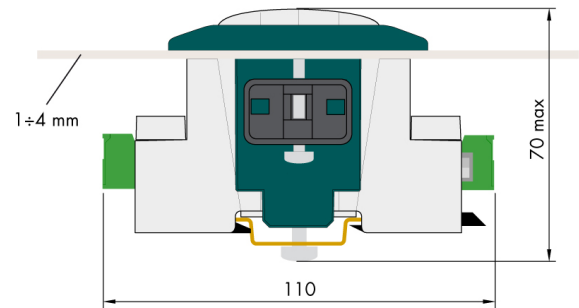

Allgemeine Informationen

PWS25520260527

AC 1500 ist ein robuster, praktischer und langlebiger Zubehörteil. AC 1500 kann als Zubehör verwendet werden, um den DAT 1400 von DIN-RAIL in PANEL MOUNT zu verwandeln.

Alle angegebenen Daten können ohne vorherige Ankündigung geändert werden.
Alle angegebenen Maße sind in Millimeter (mm) ausgedrückt.

Alle angegebenen Daten können ohne vorherige Ankündigung geändert werden.
 Alle angegebenen Maße sind in Millimeter (mm) ausgedrückt.