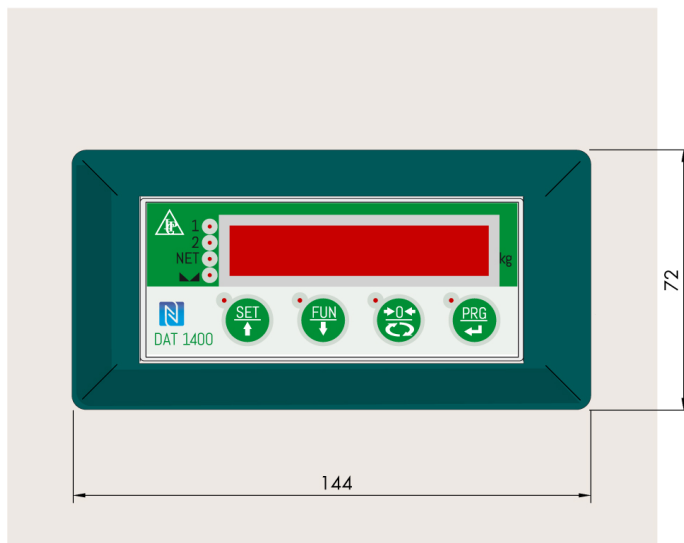

Allgemeine Informationen

PWS25520260527

AC 1500 ist ein robuster, praktischer und langlebiger Zubehörteil. AC 1500 kann als Zubehör verwendet werden, um den DAT 1400 von DIN-RAIL in PANEL MOUNT zu verwandeln.

Alle angegebenen Daten können ohne vorherige Ankündigung geändert werden.
Alle angegebenen Maße sind in Millimeter (mm) ausgedrückt.

Alle angegebenen Daten können ohne vorherige Ankündigung geändert werden.
 Alle angegebenen Maße sind in Millimeter (mm) ausgedrückt.