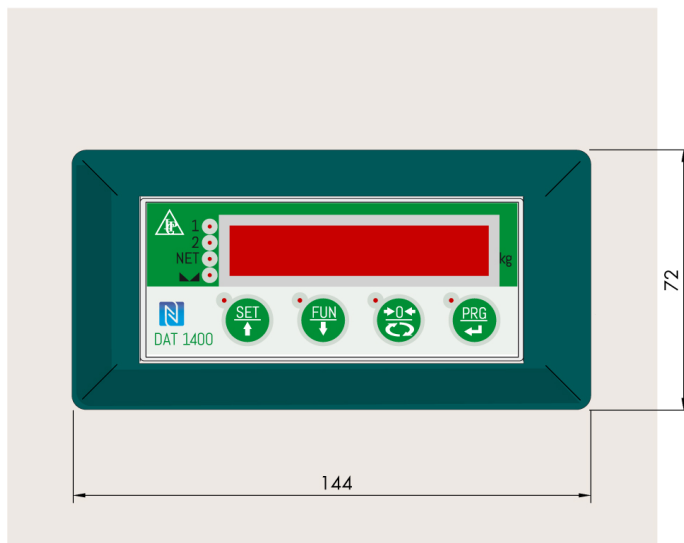

Allgemeine Informationen

PWS25520260706

AC 1500 ist ein robuster, praktischer und langlebiger Zubehörteil. AC 1500 kann als Zubehör verwendet werden, um den DAT 1400 von DIN-RAIL in PANEL MOUNT zu verwandeln.

Alle angegebenen Daten können ohne vorherige Ankündigung geändert werden.
Alle angegebenen Maße sind in Millimeter (mm) ausgedrückt.

Alle angegebenen Daten können ohne vorherige Ankündigung geändert werden.
 Alle angegebenen Maße sind in Millimeter (mm) ausgedrückt.