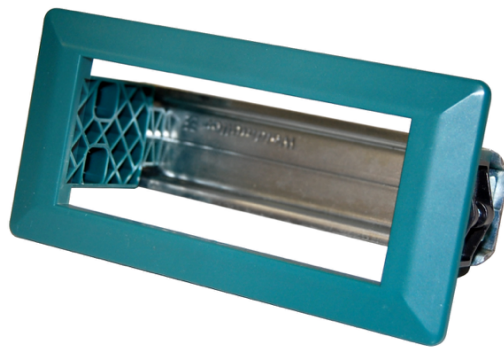

Allgemeine Informationen

PWS25520260616

AC 1500 ist ein robuster, praktischer und langlebiger Zubehörteil. AC 1500 kann als Zubehör verwendet werden, um den DAT 1400 von DIN-RAIL in PANEL MOUNT zu verwandeln.