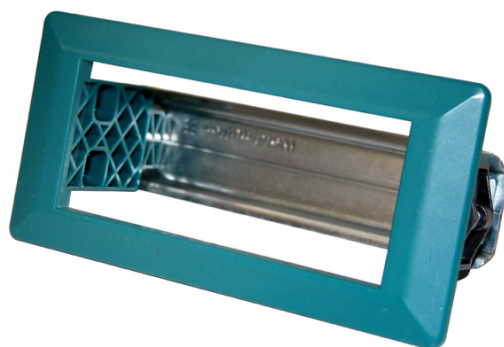

Allgemeine Informationen

PWS25520260417

AC 1500 ist ein robuster, praktischer und langlebiger Zubehörteil. AC 1500 kann als Zubehör verwendet werden, um den DAT 1400 von DIN-RAIL in PANEL MOUNT zu verwandeln.