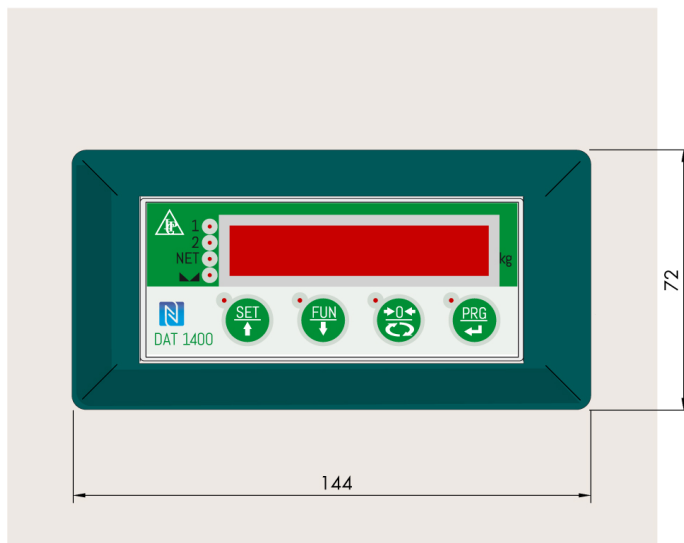

Allgemeine Informationen

PWS25520260616

AC 1500 ist ein robuster, praktischer und langlebiger Zubehörteil. AC 1500 kann als Zubehör verwendet werden, um den DAT 1400 von DIN-RAIL in PANEL MOUNT zu verwandeln.

Alle angegebenen Daten können ohne vorherige Ankündigung geändert werden.
Alle angegebenen Maße sind in Millimeter (mm) ausgedrückt.

Alle angegebenen Daten können ohne vorherige Ankündigung geändert werden.
 Alle angegebenen Maße sind in Millimeter (mm) ausgedrückt.