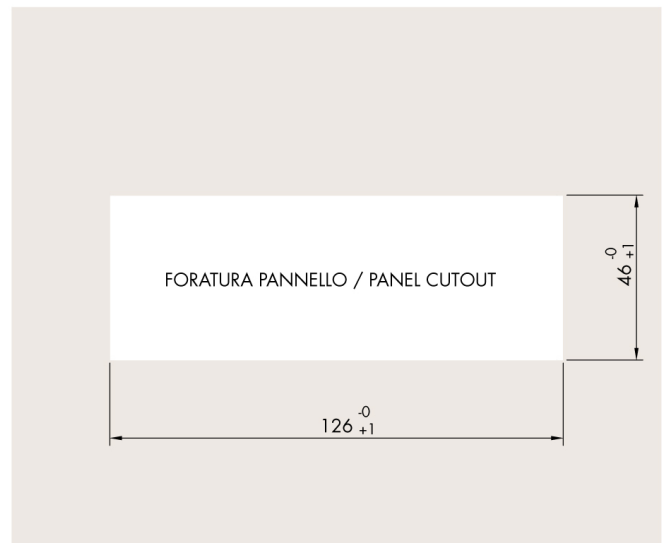

Allgemeine Informationen

PWS25520260417

AC 1500 ist ein robuster, praktischer und langlebiger Zubehörteil. AC 1500 kann als Zubehör verwendet werden, um den DAT 1400 von DIN-RAIL in PANEL MOUNT zu verwandeln.

Alle angegebenen Daten können ohne vorherige Ankündigung geändert werden.
Alle angegebenen Maße sind in Millimeter (mm) ausgedrückt.

Alle angegebenen Daten können ohne vorherige Ankündigung geändert werden.
 Alle angegebenen Maße sind in Millimeter (mm) ausgedrückt.