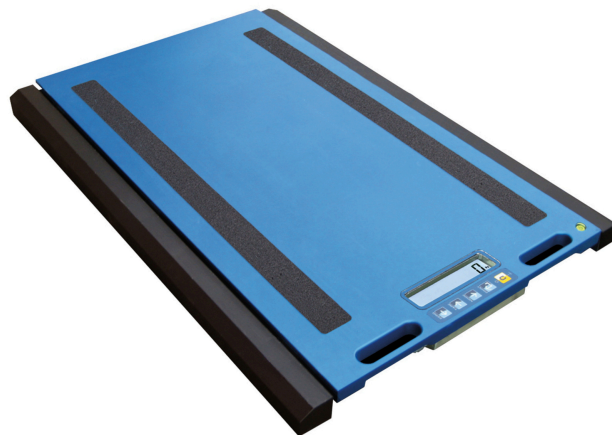

Technische Daten

PWS14320260529

Die Wägebrücke WWSERF ist eine drahtlose Plattform für den Bau von Rad- und Achsstationen. Die WWSERF-Plattform ist präzise, robust und verhindert das Durcheinander der Verbindungskabel zwischen den Plattformen dank Batteriebetrieb mit einer Dauer von bis zu 12 Stunden und Warnung bei schwacher Batterie. Es verfügt über eine Gewichtsanzeige, ein Funkmodul, eine wasserdichte Tastatur aus Polycarbonat mit mechanischen Tasten, Transportrollen und rutschfestem, vulkanisiertem Gummi unter der Plattform für maximalen Grip auf jeder Art von Oberfläche. Die Abmessungen der WWSERF-Plattform betragen 700x450 mm. Die WWSERF-Plattform ist je nach Einsatzbereich modular (kleine und große Kapazität) und verfügt über verschiedene Funktionen, darunter: Tara und automatische Abschaltung.

Interne Auflösung:	1,500,000 Punkten (input signal = 3 mV / V)
Anzeigbare Auflösung (in Abteilungen):	> 800 000
Betriebstemperatur:	-10 ÷ +40 ° C (bei konstanter Temperatur)
Erregungsspannung:	5 Vdc ±5 %, 120mA (max 8 Wägezelle - 350 Ohm)
Netzteil:	6 Vdc über Akku (6V-4.5Ah)
Material von Wägezellen:	IP68 Edelstahl
Wägezellenanschlüsse:	6 Kabel (Zelle 1) mit Remote Sense, 4 Kabel (Zelle 2, 3, 4) ohne Remote Sense
Mindestspannung pro Teilung:	0.3 micronV
Maximales Eingangssignal:	6 mV/V
Energieverbrauch:	5 VA
Abmessungen der Plattform:	700 x 561 mm, height 58 mm, Gewicht 26 kg
Ladeplan:	700 x 450 mm