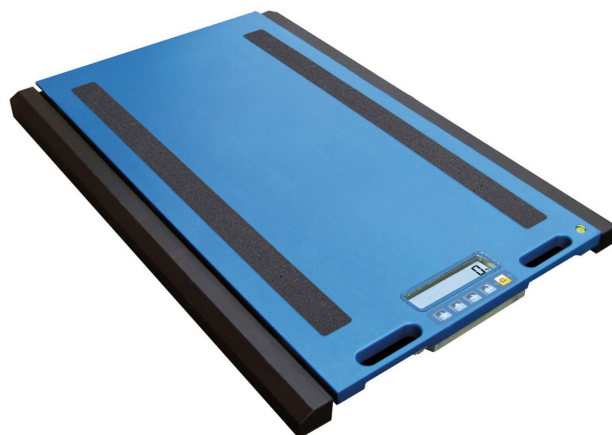

Technische Daten

PWS14320260710

Die Wägebrücke WWSERF ist eine drahtlose Plattform für den Bau von Rad- und Achsstationen. Die WWSERF-Plattform ist präzise, robust und verhindert das Durcheinander der Verbindungskabel zwischen den Plattformen dank Batteriebetrieb mit einer Dauer von bis zu 12 Stunden und Warnung bei schwacher Batterie. Es verfügt über eine Gewichtsanzeige, ein Funkmodul, eine wasserdichte Tastatur aus Polycarbonat mit mechanischen Tasten, Transportrollen und rutschfestem, vulkanisiertem Gummi unter der Plattform für maximalen Grip auf jeder Art von Oberfläche. Die Abmessungen der WWSERF-Plattform betragen 700x450 mm. Die WWSERF-Plattform ist je nach Einsatzbereich modular (kleine und große Kapazität) und verfügt über verschiedene Funktionen, darunter: Tara und automatische Abschaltung.

Interne Auflösung:	1,500,000 Punkten (input signal = 3 mV / V)
Anzeigbare Auflösung (in Abteilungen):	> 800 000
Betriebstemperatur:	-10 ÷ +40 ° C (bei konstanter Temperatur)
Erregungsspannung:	5 Vdc ±5 %, 120mA (max 8 Wägezelle - 350 Ohm)
Netzteil:	6 Vdc über Akku (6V-4.5Ah)
Material von Wägezellen:	IP68 Edelstahl
Wägezellenanschlüsse:	6 Kabel (Zelle 1) mit Remote Sense, 4 Kabel (Zelle 2, 3, 4) ohne Remote Sense
Mindestspannung pro Teilung:	0.3 micronV
Maximales Eingangssignal:	6 mV/V
Energieverbrauch:	5 VA
Abmessungen der Plattform:	700 x 561 mm, height 58 mm, Gewicht 26 kg
Ladeplan:	700 x 450 mm