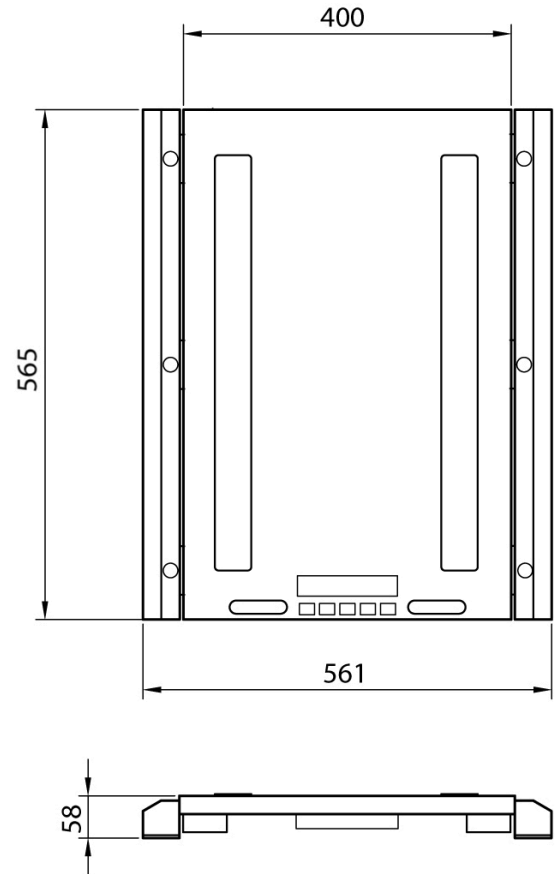

MODEL	DIM.	CAPACITY (kg)	d (kg)	CE-M (kg)	d*HR (kg)
WWSE6TRF	700x450	6000	2	--	0.2
WWSE10TRF	700x450	10000	5	--	0.5
WWSE15TRF	700x450	15000	5	--	0.5
WWSE6TMRF	700x450	6000	--	2	--
WWSE10TMRF	700x450	10000	--	5	--
WWSE15TMRF	700x450	15000	--	5	--

MODEL	DIM.	CAPACITY (kg)	d (kg)	CE-M (kg)	d*HR (kg)
WWSC1.5TRF	565x400x58	1500	0.5	0.5	0.05
WWSC3TRF	565x400x58	3000	1	1	0.1
WWSC6TRF	565x400x58	6000	2	2	0.2
WWSC10TRF	565x400x58	10000	5	5	0.5
WWSC15TRF	565x400x58	15000	5	5	0.5

Alle angegebenen Daten können ohne vorherige Ankündigung geändert werden.
Alle angegebenen Maße sind in Millimeter (mm) ausgedrückt.