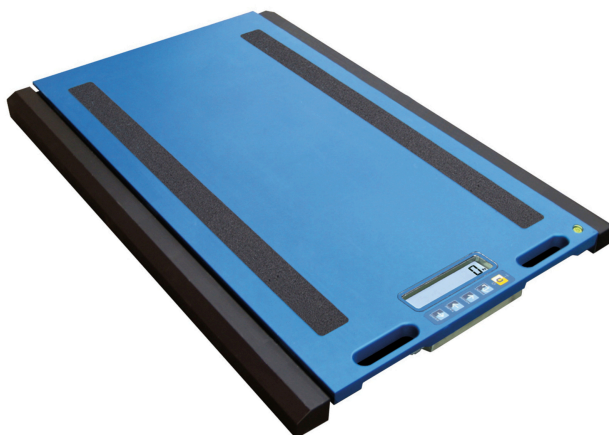

Technische Daten

PWS14320260417

Die Wägebrücke WWSERF ist eine drahtlose Plattform für den Bau von Rad- und Achsstationen. Die WWSERF-Plattform ist präzise, robust und verhindert das Durcheinander der Verbindungskabel zwischen den Plattformen dank Batteriebetrieb mit einer Dauer von bis zu 12 Stunden und Warnung bei schwacher Batterie. Es verfügt über eine Gewichtsanzeige, ein Funkmodul, eine wasserdichte Tastatur aus Polycarbonat mit mechanischen Tasten, Transportrollen und rutschfestem, vulkanisiertem Gummi unter der Plattform für maximalen Grip auf jeder Art von Oberfläche. Die Abmessungen der WWSERF-Plattform betragen 700x450 mm. Die WWSERF-Plattform ist je nach Einsatzbereich modular (kleine und große Kapazität) und verfügt über verschiedene Funktionen, darunter: Tara und automatische Abschaltung.

Interne Auflösung:	1,500,000 Punkten (input signal = 3 mV / V)
Anzeigbare Auflösung (in Abteilungen):	> 800 000
Betriebstemperatur:	-10 ÷ +40 ° C (bei konstanter Temperatur)
Erregungsspannung:	5 Vdc ±5 %, 120mA (max 8 Wägezelle - 350 Ohm)
Netzteil:	6 Vdc über Akku (6V-4.5Ah)
Material von Wägezellen:	IP68 Edelstahl
Wägezellenanschlüsse:	6 Kabel (Zelle 1) mit Remote Sense, 4 Kabel (Zelle 2, 3, 4) ohne Remote Sense
Mindestspannung pro Teilung:	0.3 micronV
Maximales Eingangssignal:	6 mV/V
Energieverbrauch:	5 VA
Abmessungen der Plattform:	700 x 561 mm, height 58 mm, Gewicht 26 kg
Ladeplan:	700 x 450 mm