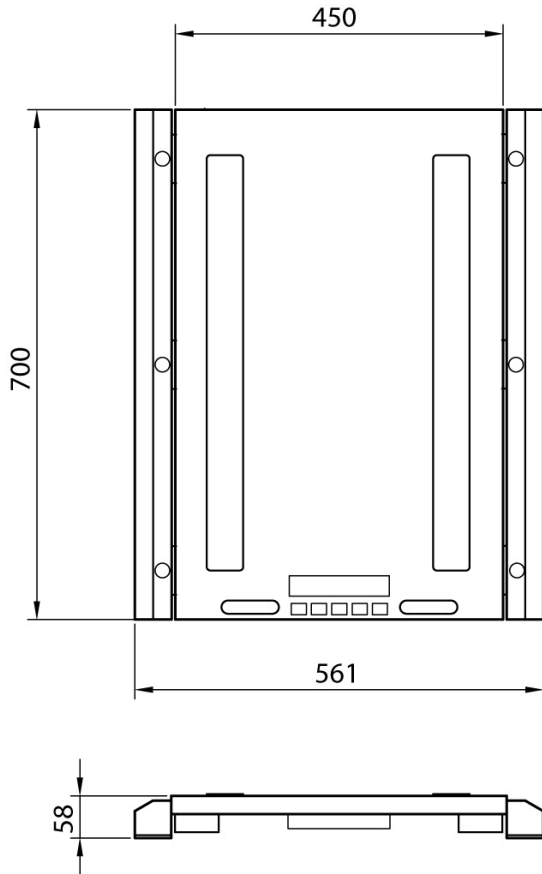

MODEL	DIM.	CAPACITY (kg)	d (kg)	CE-M (kg)	d*HR (kg)
WWSE6TRF	700x450	6000	2	--	0.2
WWSE10TRF	700x450	10000	5	--	0.5
WWSE15TRF	700x450	15000	5	--	0.5
WWSE6TMRF	700x450	6000	--	2	--
WWSE10TMRF	700x450	10000	--	5	--
WWSE15TMRF	700x450	15000	--	5	--

MODEL	DIM.	CAPACITY (kg)	d (kg)	CE-M (kg)	d*HR (kg)
WWSC1.5TRF	565x400x58	1500	0.5	0.5	0.05
WWSC3TRF	565x400x58	3000	1	1	0.1
WWSC6TRF	565x400x58	6000	2	2	0.2
WWSC10TRF	565x400x58	10000	5	5	0.5
WWSC15TRF	565x400x58	15000	5	5	0.5

Alle angegebenen Daten können ohne vorherige Ankündigung geändert werden.
Alle angegebenen Maße sind in Millimeter (mm) ausgedrückt.