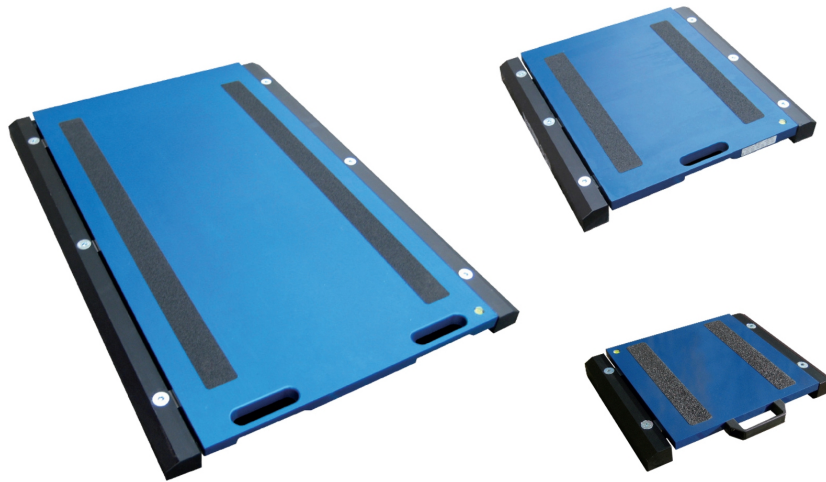

Technische Daten

PWS8320260529

Die WWS Plattformwaage wurde für das gelegentliche Wiegen von kleinen und großen Fahrzeugen entwickelt. Es ist keine feste Installation oder große Investition erforderlich, da es sich um eine mobile Plattform handelt, die direkt unter den Rädern des zu wiegenden Fahrzeugs platziert wird. Die WWS Plattformwaage ist batteriebetrieben und mit einem drahtlosen Kommunikationssystem ausgestattet. Seine Stärken sind: maximale Manövrierfähigkeit, stabile Struktur für extreme Bedingungen und rutschhemmendes Material.