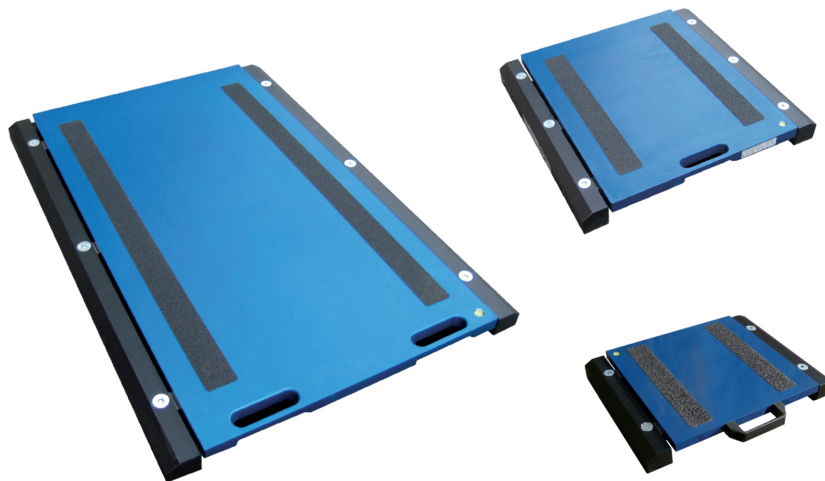

## Technische Daten

PWS8320260709

Die WWS Plattformwaage wurde für das gelegentliche Wiegen von kleinen und großen Fahrzeugen entwickelt. Es ist keine feste Installation oder große Investition erforderlich, da es sich um eine mobile Plattform handelt, die direkt unter den Rädern des zu wiegenden Fahrzeugs platziert wird. Die WWS Plattformwaage ist batteriebetrieben und mit einem drahtlosen Kommunikationssystem ausgestattet. Seine Stärken sind: maximale Manövrierfähigkeit, stabile Struktur für extreme Bedingungen und rutschhemmendes Material.