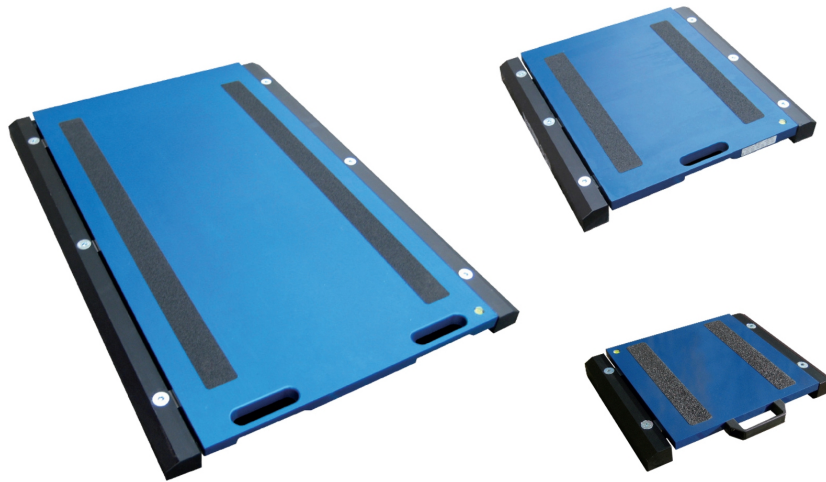

Technische Daten

PWS8320260417

Die WWS Plattformwaage wurde für das gelegentliche Wiegen von kleinen und großen Fahrzeugen entwickelt. Es ist keine feste Installation oder große Investition erforderlich, da es sich um eine mobile Plattform handelt, die direkt unter den Rädern des zu wiegenden Fahrzeugs platziert wird. Die WWS Plattformwaage ist batteriebetrieben und mit einem drahtlosen Kommunikationssystem ausgestattet. Seine Stärken sind: maximale Manövrierfähigkeit, stabile Struktur für extreme Bedingungen und rutschhemmendes Material.