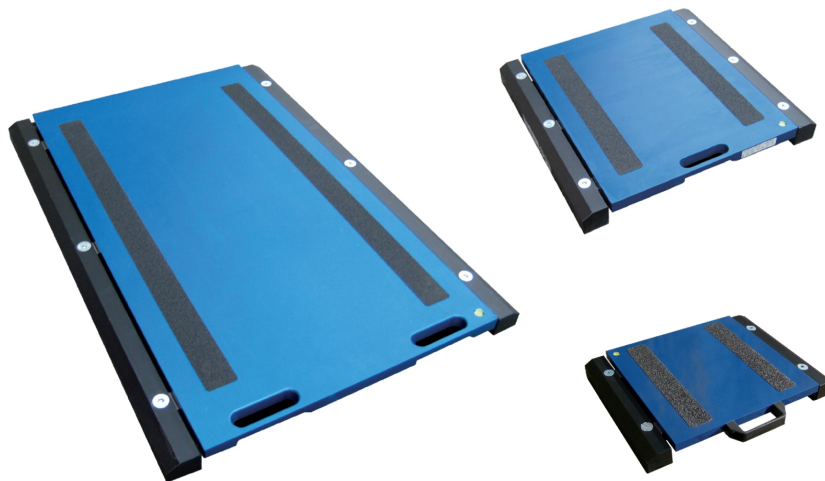

Technische Daten

PWS8320260508

Die WWS Plattformwaage wurde für das gelegentliche Wiegen von kleinen und großen Fahrzeugen entwickelt. Es ist keine feste Installation oder große Investition erforderlich, da es sich um eine mobile Plattform handelt, die direkt unter den Rädern des zu wiegenden Fahrzeugs platziert wird. Die WWS Plattformwaage ist batteriebetrieben und mit einem drahtlosen Kommunikationssystem ausgestattet. Seine Stärken sind: maximale Manövrierfähigkeit, stabile Struktur für extreme Bedingungen und rutschhemmendes Material.