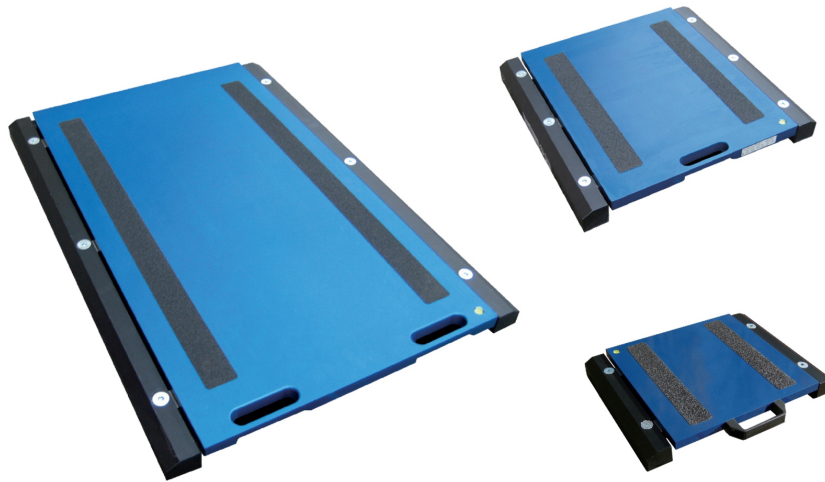

Technische Daten

PWS8320260619

Die WWS Plattformwaage wurde für das gelegentliche Wiegen von kleinen und großen Fahrzeugen entwickelt. Es ist keine feste Installation oder große Investition erforderlich, da es sich um eine mobile Plattform handelt, die direkt unter den Rädern des zu wiegenden Fahrzeugs platziert wird. Die WWS Plattformwaage ist batteriebetrieben und mit einem drahtlosen Kommunikationssystem ausgestattet. Seine Stärken sind: maximale Manövrierfähigkeit, stabile Struktur für extreme Bedingungen und rutschhemmendes Material.